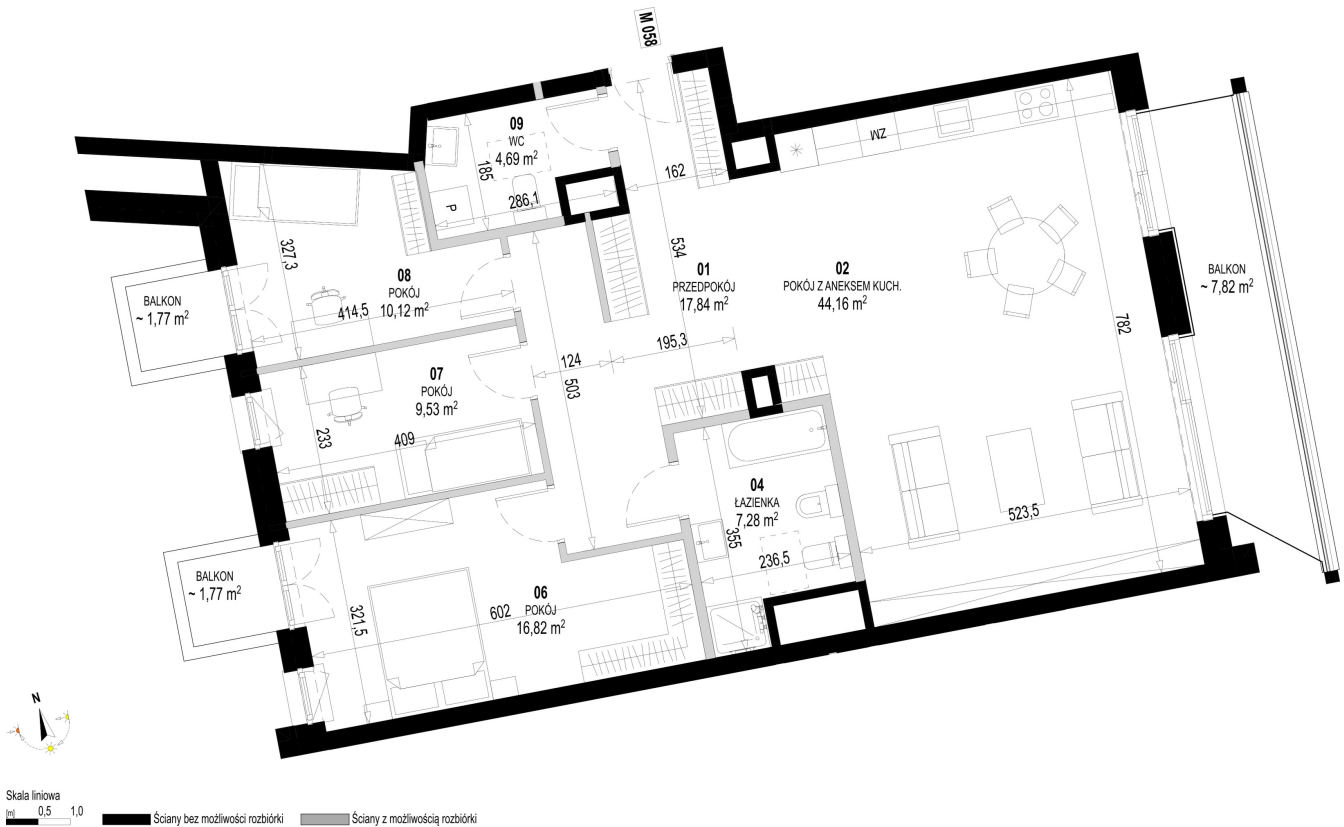

## Św. Rocha Bud.1 mieszkanie 58

Numer:	58
Klatka:	2
Piętro:	Piętro V
Metraż:	110,45 m <sup>2</sup>
Pokoje:	4
Cena brutto / m <sup>2</sup> :	12 000 zł
Cena brutto:	1 325 400 zł
Dodatkowo:	Balkon ok.: 7,82 m <sup>2</sup> , Balkon ok.: 1,77 m <sup>2</sup> , Balkon ok.: 1,77 m <sup>2</sup>

Dane zawarte w powyższej karcie mieszkania są wyłącznie informacją handlową i nie stanowią oferty w rozumieniu Kodeksu Cywilnego. Karta została sporządzona w oparciu o projekt budowlany, mogą wystąpić niewielkie różnice w powierzchniach związane z koordynacją branżową. Powierzchnie podano z uwzględnieniem wypraw tynkarskich i wykończeń. Przedstawiona aranżacja mieszkania ma charakter poglądowy.