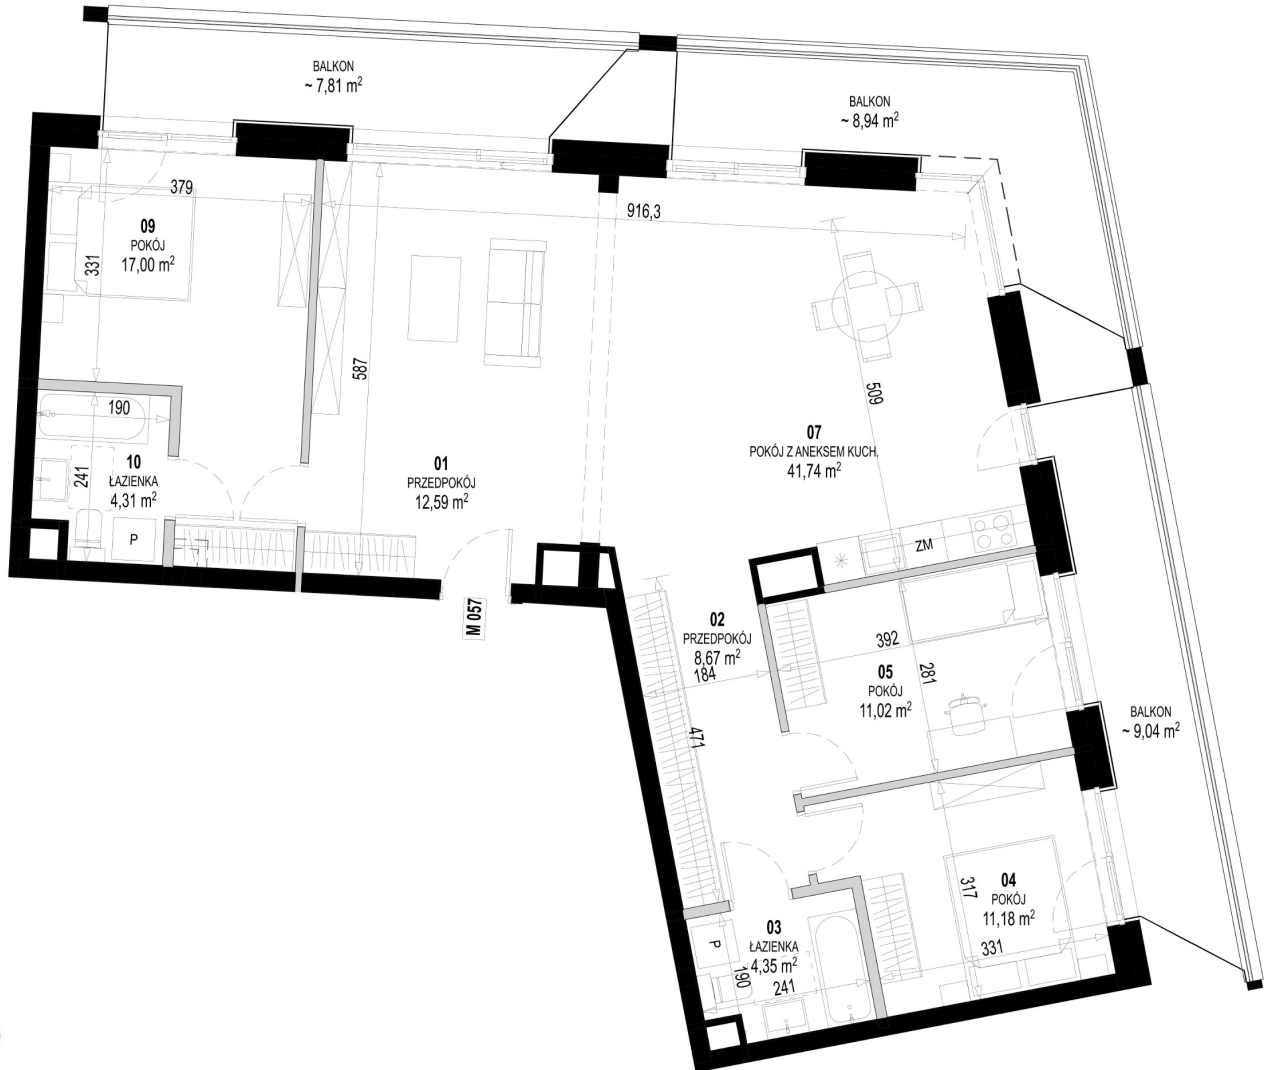

Św. Rocha Bud.1 mieszkanie 57

Skala liniowa
0 0,5 1,0

■ Ściany bez możliwości rozbiórki ■ Ściany z możliwością rozbiórki

Numer:	57
Klatka:	2
Piętro:	Piętro V
Metraż:	110,86 m ²
Pokoje:	4
Cena brutto / m ² :	12 800 zł
Cena brutto:	1 419 008 zł
Dodatkowo:	Balkon ok.: 7,29 m ² , Balkon ok.: 7,17 m ² , Balkon ok.: 9,57 m ²

Dane zawarte w powyższej karcie mieszkania są wyłącznie informacją handlową i nie stanowią oferty w rozumieniu Kodeksu Cywilnego. Karta została sporządzona w oparciu o projekt budowlany, mogą wystąpić niewielkie różnice w powierzchniach związane z koordynacją branżową. Powierzchnie podano z uwzględnieniem wypraw tynkarskich i wykończeń. Przedstawiona aranżacja mieszkania ma charakter poglądowy.