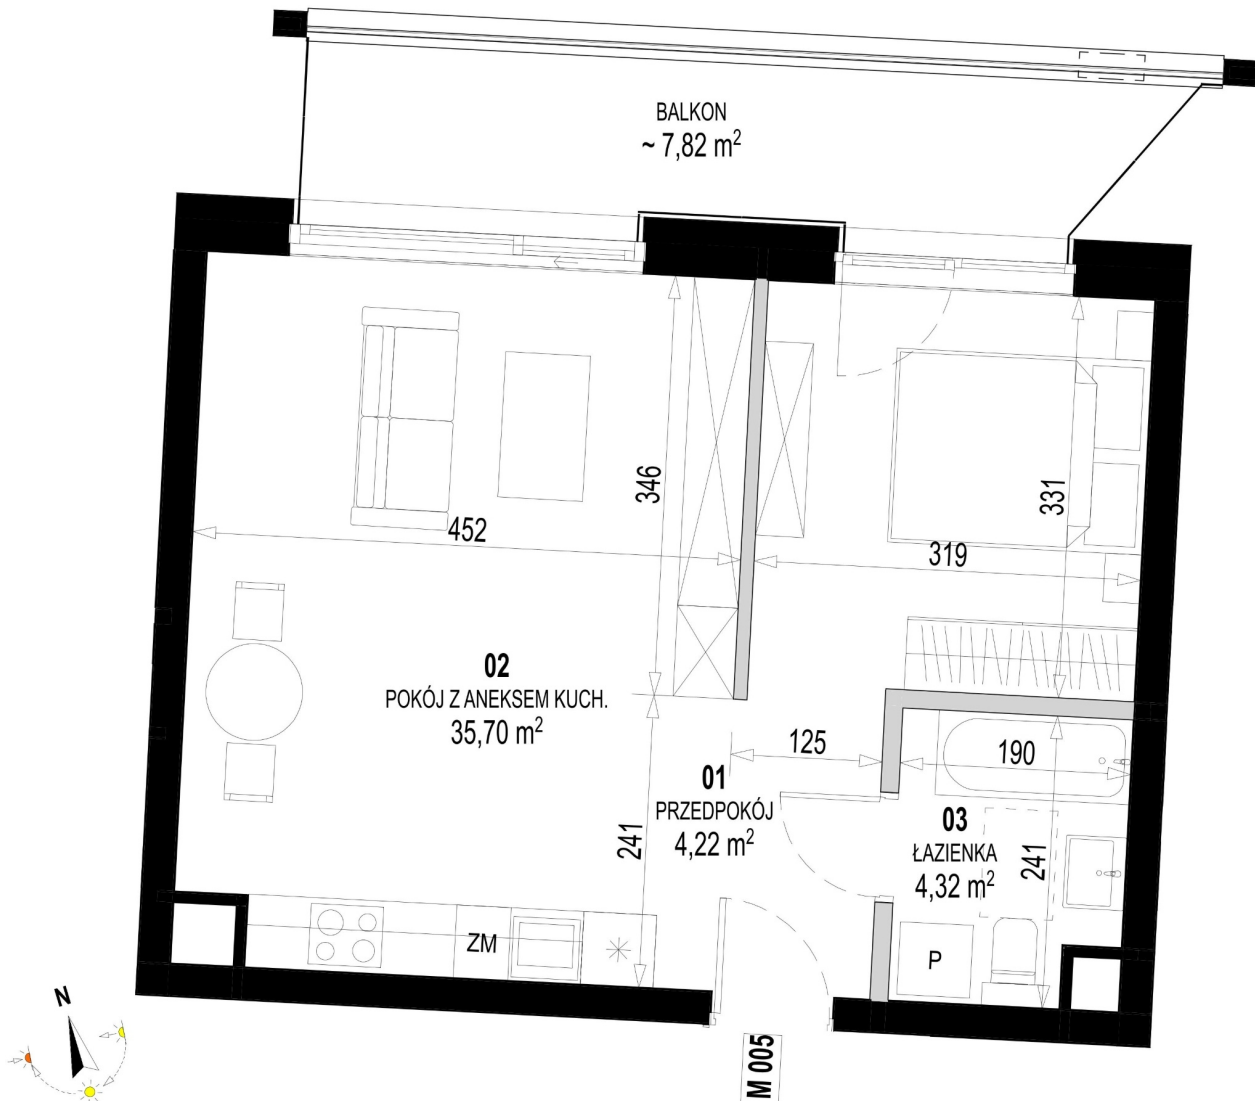

Św. Rocha Bud.1 mieszkanie 5

Skala liniowa

[m] 0,5 1,0

— Ściany bez możliwości rozbiórki

- - - Ściany z możliwością rozbiórki

Numer:	5
Klatka:	1
Piętro:	Piętro I
Metraż:	44,24 m ²
Pokoje:	1
Cena brutto / m ² :	12 300 zł
Cena brutto:	544 152 zł
Dodatkowo:	Balkon ok.: 7,82 m ²

Dane zawarte w powyższej karcie mieszkania są wyłącznie informacją handlową i nie stanowią oferty w rozumieniu Kodeksu Cywilnego. Karta została sporządzona w oparciu o projekt budowlany, mogą wystąpić niewielkie różnice w powierzchniach związane z koordynacją branżową. Powierzchnie podano z uwzględnieniem wypraw tynkarskich i wykończeń. Przedstawiona aranżacja mieszkania ma charakter poglądowy.