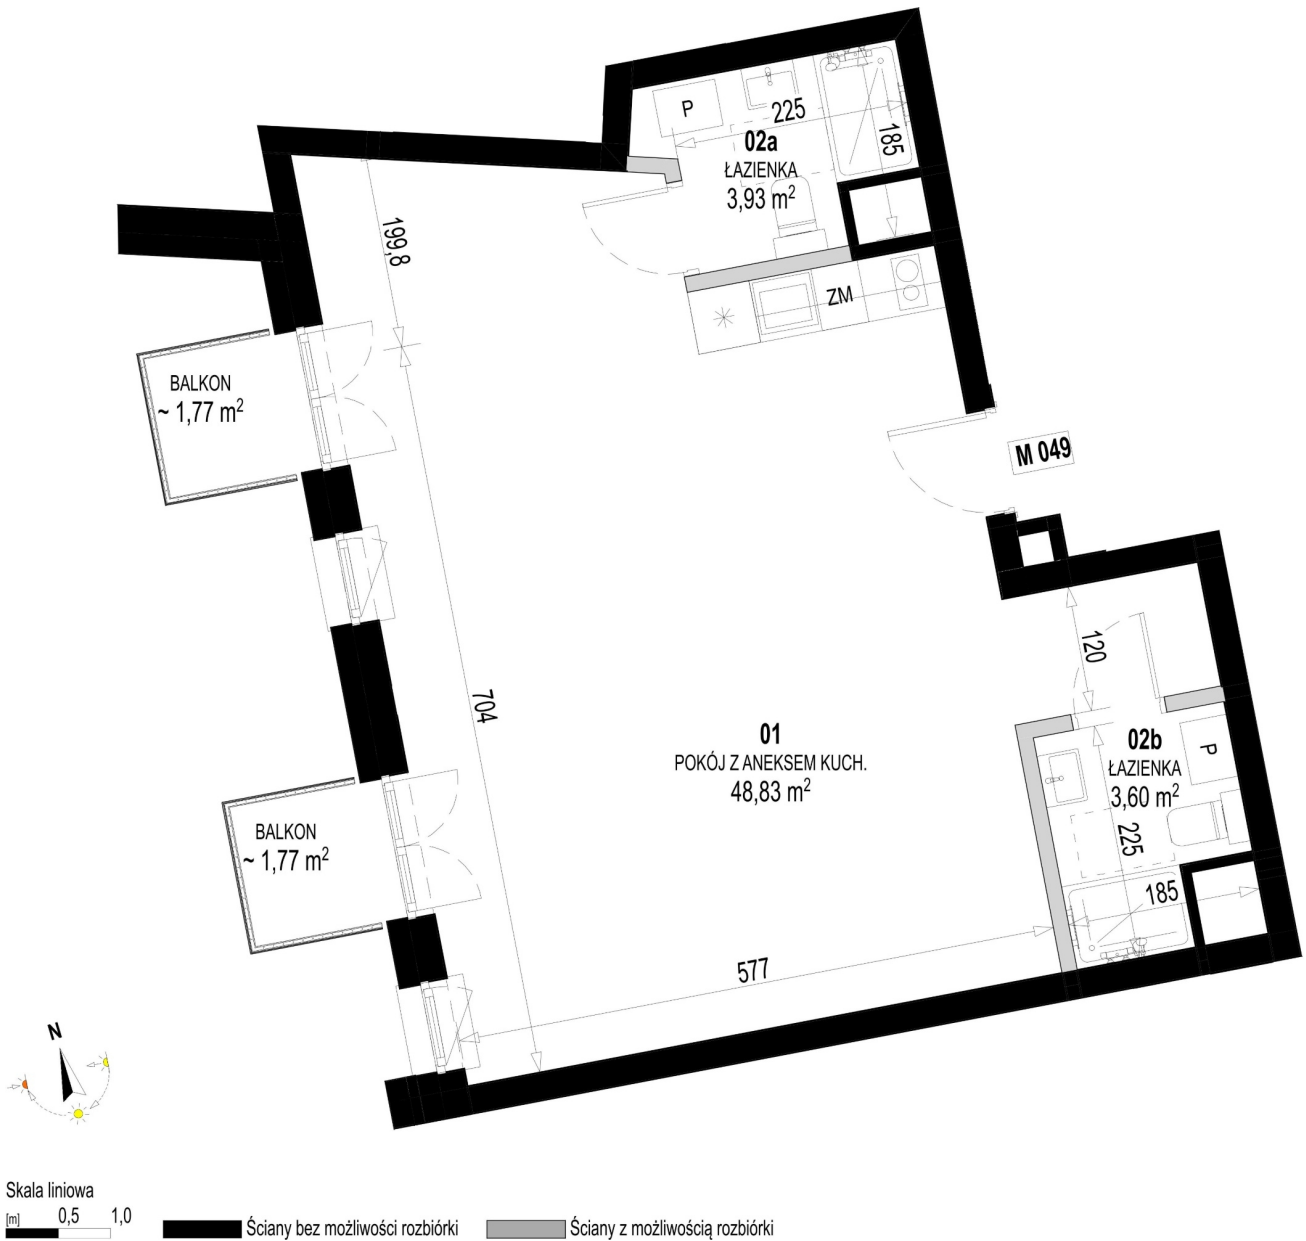

Św. Rocha Bud.1 mieszkanie 49

Numer:	49
Klatka:	2
Piętro:	Piętro III
Metraż:	56,36 m²
Pokoje:	1
Cena brutto / m²:	11 500 zł
Cena brutto:	648 140 zł
Dodatkowo:	Balkon ok.: 1,77 m², Balkon ok.: 1,77 m²

Dane zawarte w powyższej karcie mieszkania są wyłącznie informacją handlową i nie stanowią oferty w rozumieniu Kodeksu Cywilnego. Karta została sporządzona w oparciu o projekt budowlany, mogą wystąpić niewielkie różnice w powierzchniach związane z koordynacją branżową. Powierzchnie podano z uwzględnieniem wypraw tynkarskich i wykończeń. Przedstawiona aranżacja mieszkania ma charakter poglądowy.