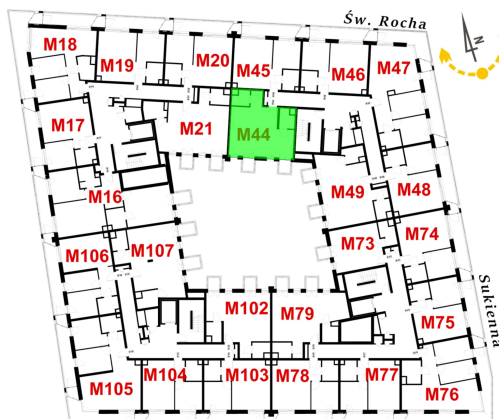

## Św. Rocha Bud.1 mieszkanie 44

Numer:	44
Klatka:	2
Piętro:	Piętro III
Metraż:	48,58 m <sup>2</sup>
Pokoje:	1
Cena brutto / m <sup>2</sup> :	11 600 zł
Cena brutto:	563 528 zł
Dodatkowo:	Balkon ok.: 1,77 m <sup>2</sup> , Balkon ok.: 1,77 m <sup>2</sup>

Dane zawarte w powyższej karcie mieszkania są wyłącznie informacją handlową i nie stanowią oferty w rozumieniu Kodeksu Cywilnego. Karta została sporządzona w oparciu o projekt budowlany, mogą wystąpić niewielkie różnice w powierzchniach związane z koordynacją branżową. Powierzchnie podano z uwzględnieniem wypraw tynkarskich i wykończeń. Przedstawiona aranżacja mieszkania ma charakter poglądowy.