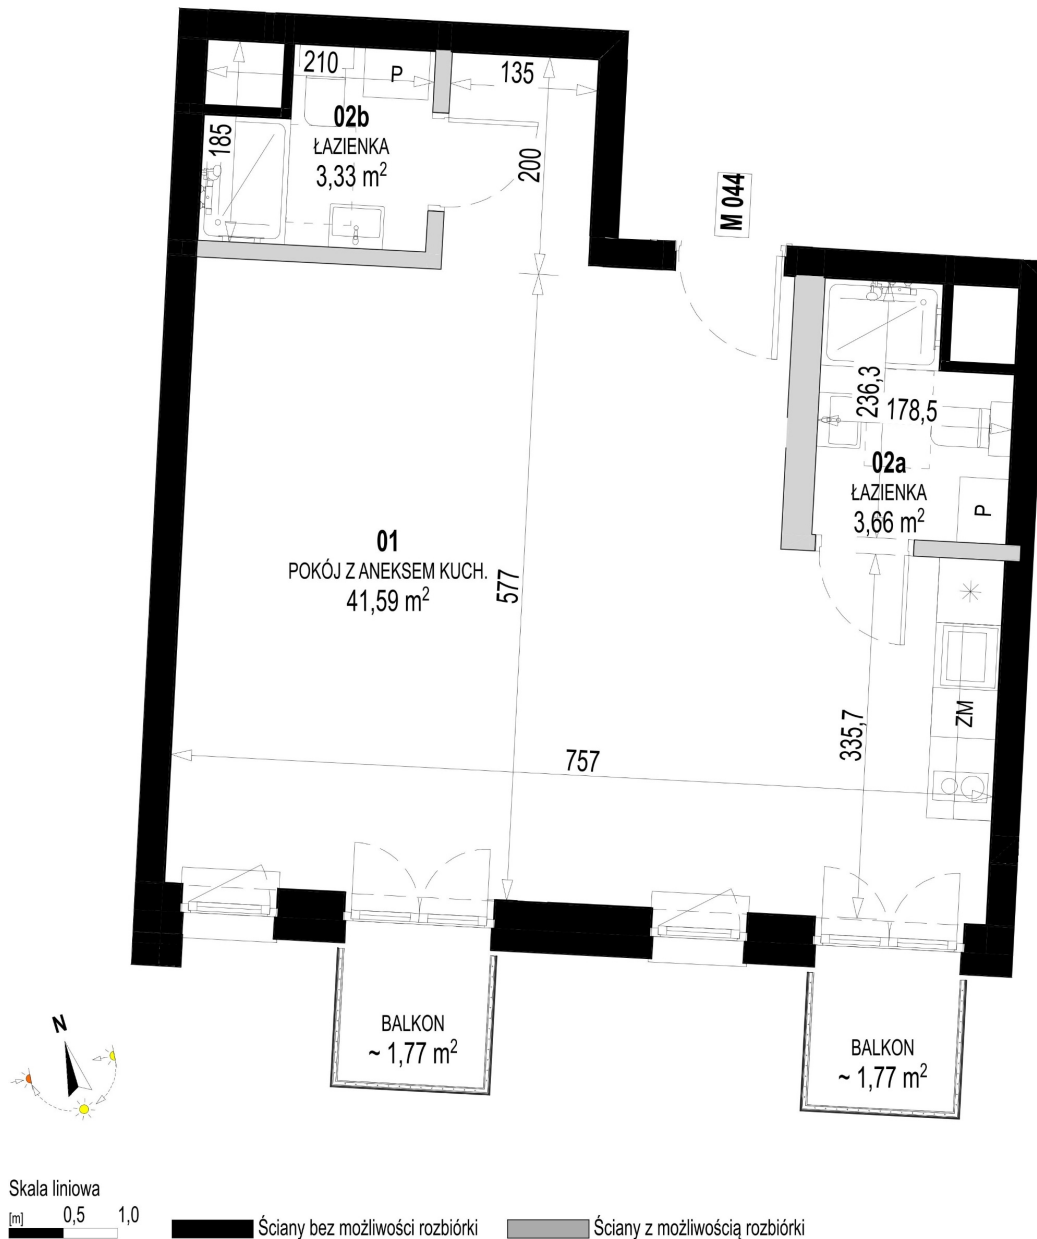

## Św. Rocha Bud.1 mieszkanie 44

Numer:	44
Klatka:	2
Piętro:	Piętro III
Metraż:	48,58 m <sup>2</sup>
Pokoje:	1
Cena brutto / m <sup>2</sup> :	11 600 zł
Cena brutto:	563 528 zł
Dodatkowo:	Balkon ok.: 1,77 m <sup>2</sup> , Balkon ok.: 1,77 m <sup>2</sup>

Dane zawarte w powyższej karcie mieszkania są wyłącznie informacją handlową i nie stanowią oferty w rozumieniu Kodeksu Cywilnego. Karta została sporządzona w oparciu o projekt budowlany, mogą wystąpić niewielkie różnice w powierzchniach związane z koordynacją branżową. Powierzchnie podano z uwzględnieniem wypraw tynkarskich i wykończeń. Przedstawiona aranżacja mieszkania ma charakter poglądowy.