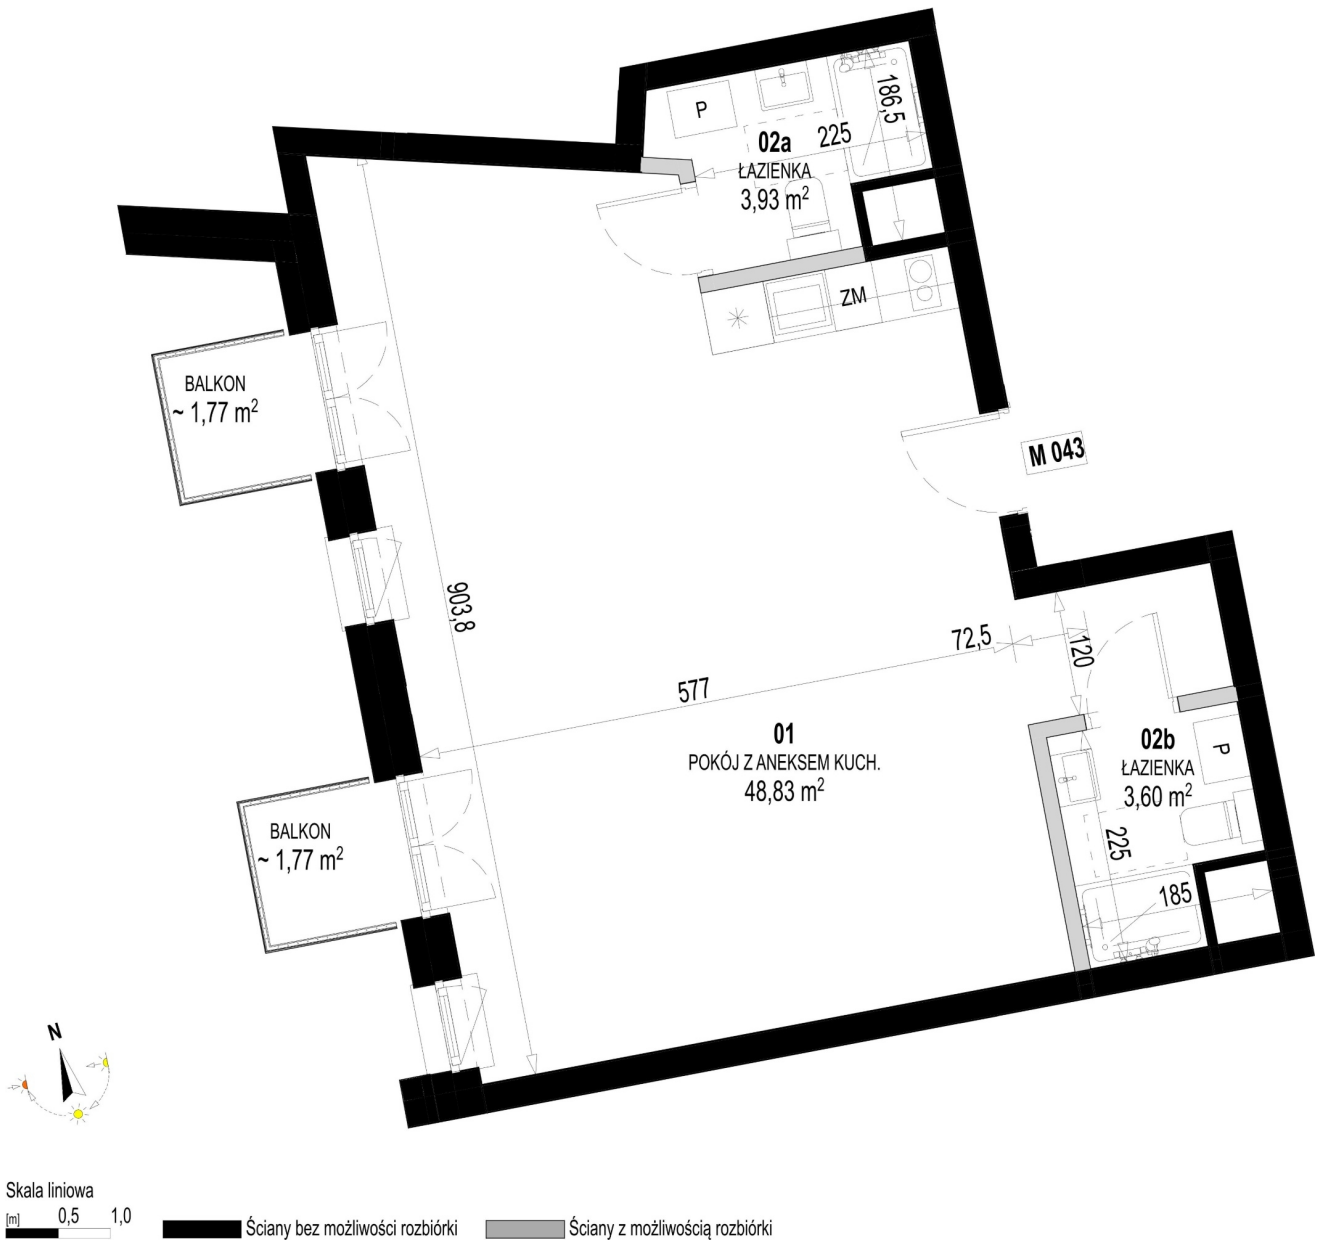

Św. Rocha Bud.1 mieszkanie 43

Numer:	43
Klatka:	2
Piętro:	Piętro II
Metraż:	56,36 m ²
Pokoje:	1
Cena brutto / m ² :	11 400 zł
Cena brutto:	642 504 zł
Dodatkowo:	Balkon ok.: 1,77 m ² , Balkon ok.: 1,77 m ²

Dane zawarte w powyższej karcie mieszkania są wyłącznie informacją handlową i nie stanowią oferty w rozumieniu Kodeksu Cywilnego. Karta została sporządzona w oparciu o projekt budowlany, mogą wystąpić niewielkie różnice w powierzchniach związane z koordynacją branżową. Powierzchnie podano z uwzględnieniem wypraw tynkarskich i wykończeń. Przedstawiona aranżacja mieszkania ma charakter poglądowy.