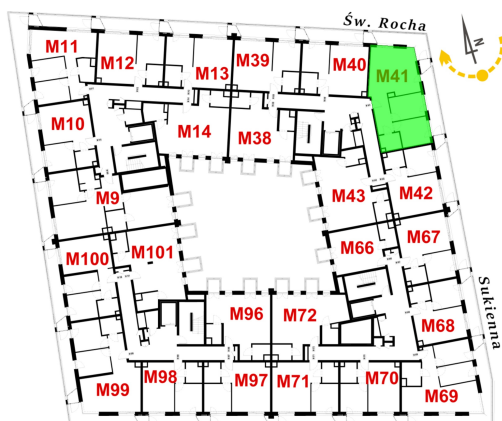

Św. Rocha Bud.1 mieszkanie 41

Numer:	41
Klatka:	2
Piętro:	Piętro II
Metraż:	65,59 m²
Pokoje:	3
Cena brutto / m²:	12 600 zł
Cena brutto:	826 434 zł
Dodatkowo:	Balkon ok.: 7,17 m² , Balkon ok.: 9,01 m²

Dane zawarte w powyższej karcie mieszkania są wyłącznie informacją handlową i nie stanowią oferty w rozumieniu Kodeksu Cywilnego. Karta została sporządzona w oparciu o projekt budowlany, mogą wystąpić niewielkie różnice w powierzchniach związane z koordynacją branżową. Powierzchnie podano z uwzględnieniem wypraw tynkarskich i wykończeń. Przedstawiona aranżacja mieszkania ma charakter poglądowy.