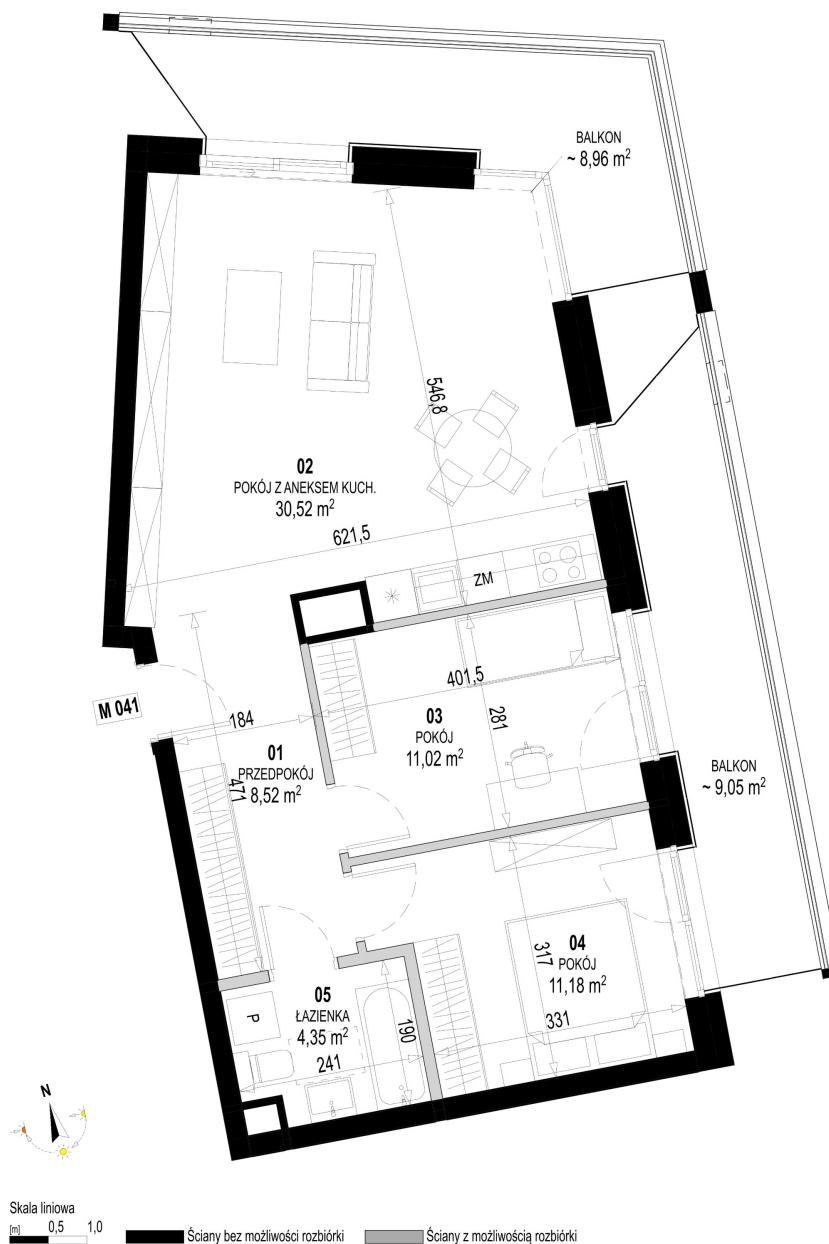

Św. Rocha Bud.1 mieszkanie 41

Numer:	41
Klatka:	2
Piętro:	Piętro II
Metraż:	65,59 m²
Pokoje:	3
Cena brutto / m²:	12 600 zł
Cena brutto:	826 434 zł
Dodatkowo:	Balkon ok.: 7,17 m² , Balkon ok.: 9,01 m²

Dane zawarte w powyższej karcie mieszkania są wyłącznie informacją handlową i nie stanowią oferty w rozumieniu Kodeksu Cywilnego. Karta została sporządzona w oparciu o projekt budowlany, mogą wystąpić niewielkie różnice w powierzchniach związane z koordynacją branżową. Powierzchnie podano z uwzględnieniem wypraw tynkarskich i wykończeń. Przedstawiona aranżacja mieszkania ma charakter poglądowy.