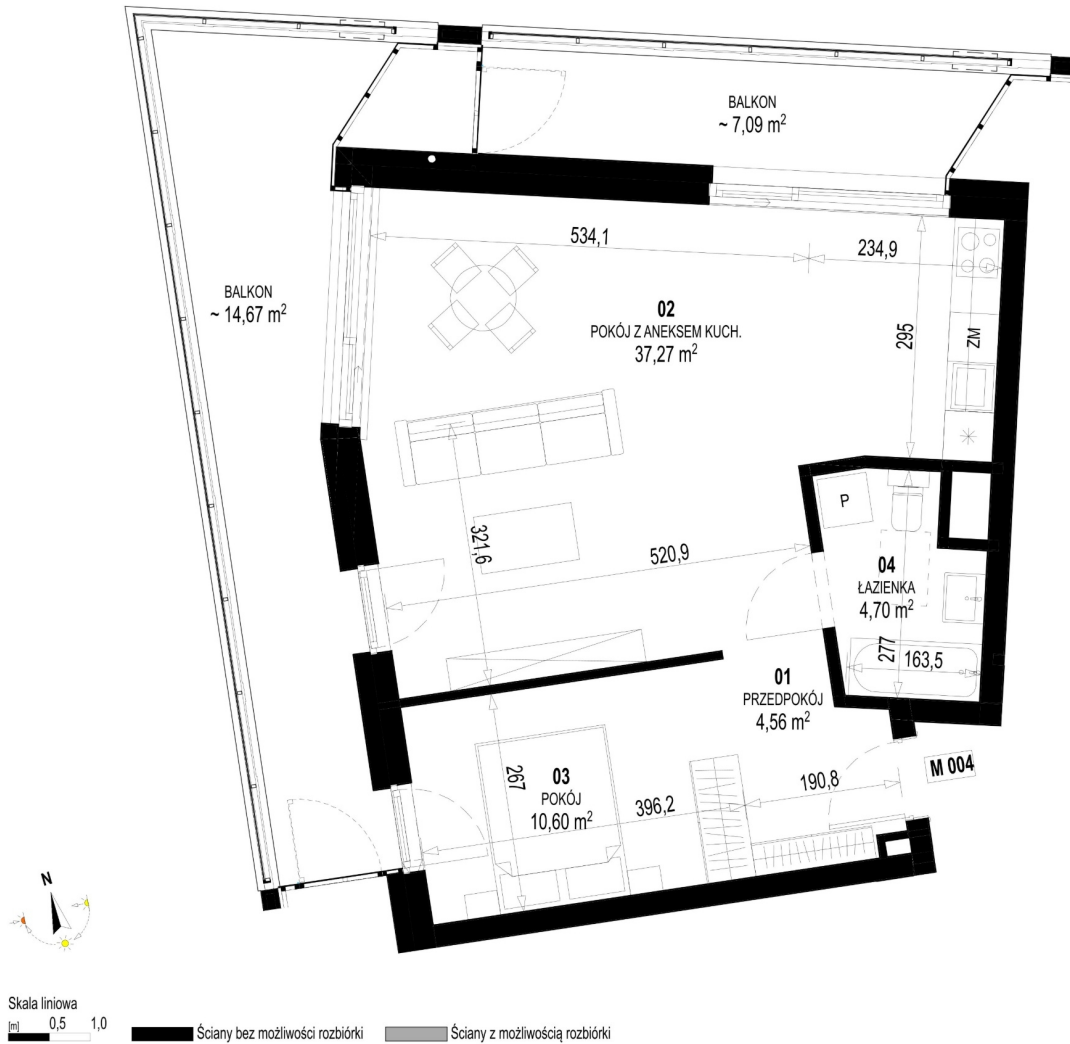

Św. Rocha Bud.1 mieszkanie 4

Numer:	4
Klatka:	1
Piętro:	Piętro I
Metraż:	56,14 m ²
Pokoje:	1
Cena brutto / m ² :	12 400 zł
Cena brutto:	696 136 zł
Dodatkowo:	Balkon ok.: 14,67 m ² , Balkon ok.: 7,09 m ²

Dane zawarte w powyższej karcie mieszkania są wyłącznie informacją handlową i nie stanowią oferty w rozumieniu Kodeksu Cywilnego. Karta została sporządzona w oparciu o projekt budowlany, mogą wystąpić niewielkie różnice w powierzchniach związane z koordynacją branżową. Powierzchnie podano z uwzględnieniem wypraw tynkarskich i wykończeń. Przedstawiona aranżacja mieszkania ma charakter poglądowy.