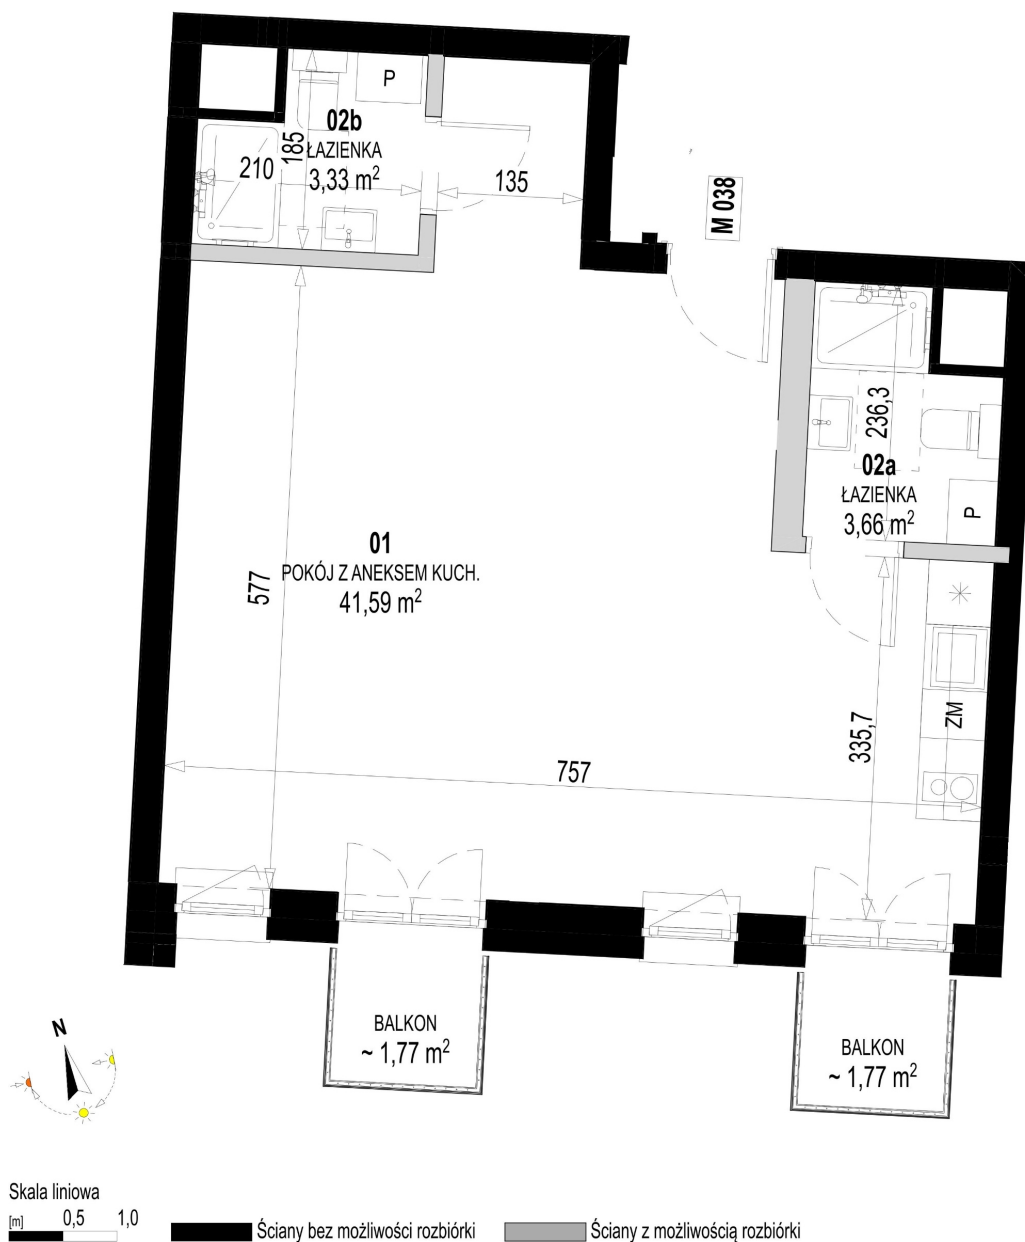

Św. Rocha Bud.1 mieszkanie 38

| | |
|--------------------------------|--|
| Numer: | 38 |
| Klatka: | 2 |
| Piętro: | Piętro II |
| Metraż: | 48,58 m ² |
| Pokoje: | 1 |
| Cena brutto / m ² : | 11 500 zł |
| Cena brutto: | 558 670 zł |
| Dodatkowo: | Balkon ok.: 1,77 m ² , Balkon ok.: 1,77 m ² |

Dane zawarte w powyższej karcie mieszkania są wyłącznie informacją handlową i nie stanowią oferty w rozumieniu Kodeksu Cywilnego. Karta została sporządzona w oparciu o projekt budowlany, mogą wystąpić niewielkie różnice w powierzchniach związane z koordynacją branżową. Powierzchnie podano z uwzględnieniem wypraw tynkarskich i wykończeń. Przedstawiona aranżacja mieszkania ma charakter poglądowy.