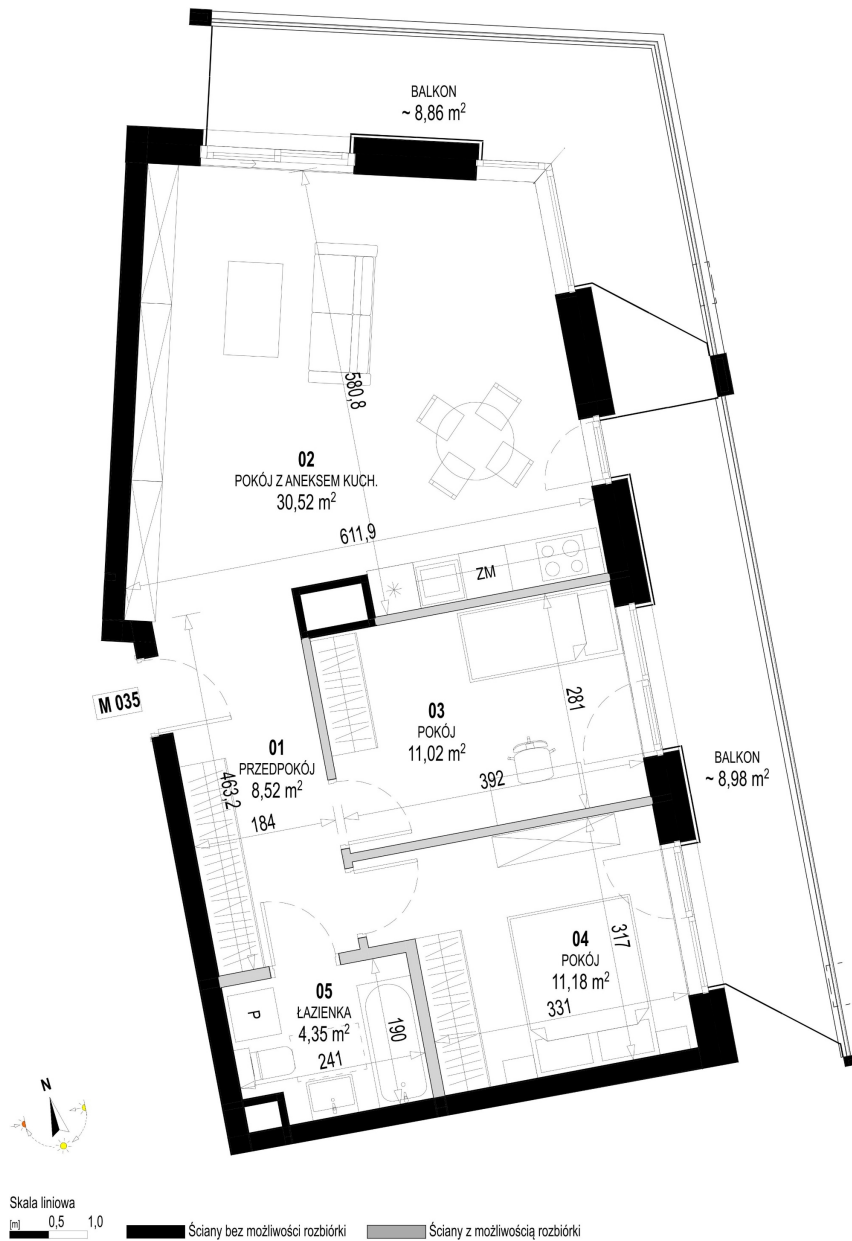

## Św. Rocha Bud.1 mieszkanie 35

Numer:	35
Klatka:	2
Piętro:	Piętro I
Metraż:	65,59 m²
Pokoje:	3
Cena brutto / m²:	12 500 zł
Cena brutto:	819 875 zł
Dodatkowo:	Balkon ok.: 7,07 m² , Balkon ok.: 8,98 m²

Dane zawarte w powyższej karcie mieszkania są wyłącznie informacją handlową i nie stanowią oferty w rozumieniu Kodeksu Cywilnego. Karta została sporządzona w oparciu o projekt budowlany, mogą wystąpić niewielkie różnice w powierzchniach związane z koordynacją branżową. Powierzchnie podano z uwzględnieniem wypraw tynkarskich i wykończeń. Przedstawiona aranżacja mieszkania ma charakter poglądowy.