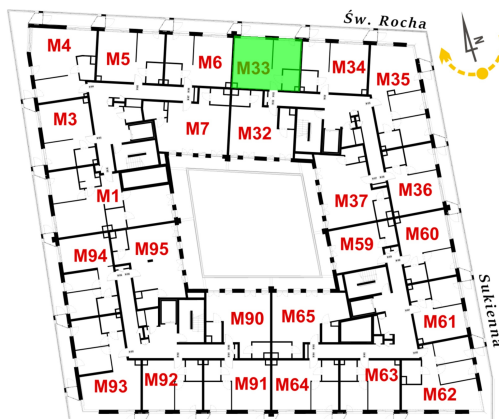

Św. Rocha Bud.1 mieszkanie 33

Numer:	33
Klatka:	2
Piętro:	Piętro I
Metraż:	44,24 m ²
Pokoje:	1
Cena brutto / m ² :	12 300 zł
Cena brutto:	544 152 zł
Dodatkowo:	Balkon ok.: 7,82 m ²

Dane zawarte w powyższej karcie mieszkania są wyłącznie informacją handlową i nie stanowią oferty w rozumieniu Kodeksu Cywilnego. Karta została sporządzona w oparciu o projekt budowlany, mogą wystąpić niewielkie różnice w powierzchniach związane z koordynacją branżową. Powierzchnie podano z uwzględnieniem wypraw tynkarskich i wykończeń. Przedstawiona aranżacja mieszkania ma charakter poglądowy.