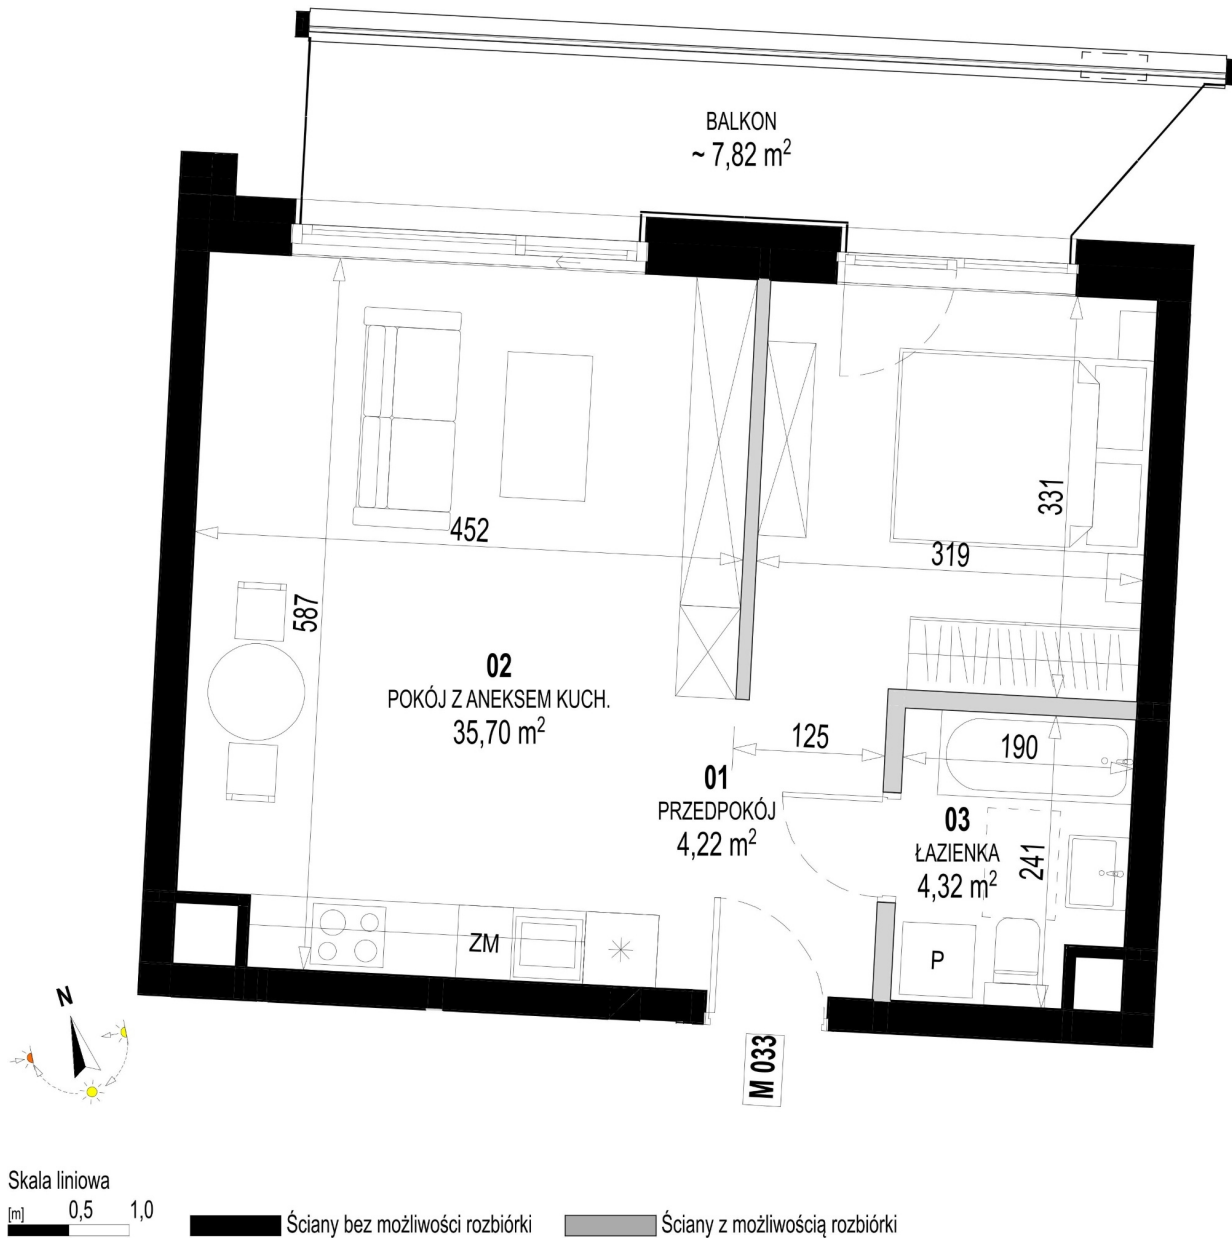

Św. Rocha Bud.1 mieszkanie 33

Numer:	33
Klatka:	2
Piętro:	Piętro I
Metraż:	44,24 m ²
Pokoje:	1
Cena brutto / m ² :	12 300 zł
Cena brutto:	544 152 zł
Dodatkowo:	Balkon ok.: 7,82 m ²

Dane zawarte w powyższej karcie mieszkania są wyłącznie informacją handlową i nie stanowią oferty w rozumieniu Kodeksu Cywilnego. Karta została sporządzona w oparciu o projekt budowlany, mogą wystąpić niewielkie różnice w powierzchniach związane z koordynacją branżową. Powierzchnie podano z uwzględnieniem wypraw tynkarskich i wykończeń. Przedstawiona aranżacja mieszkania ma charakter poglądowy.