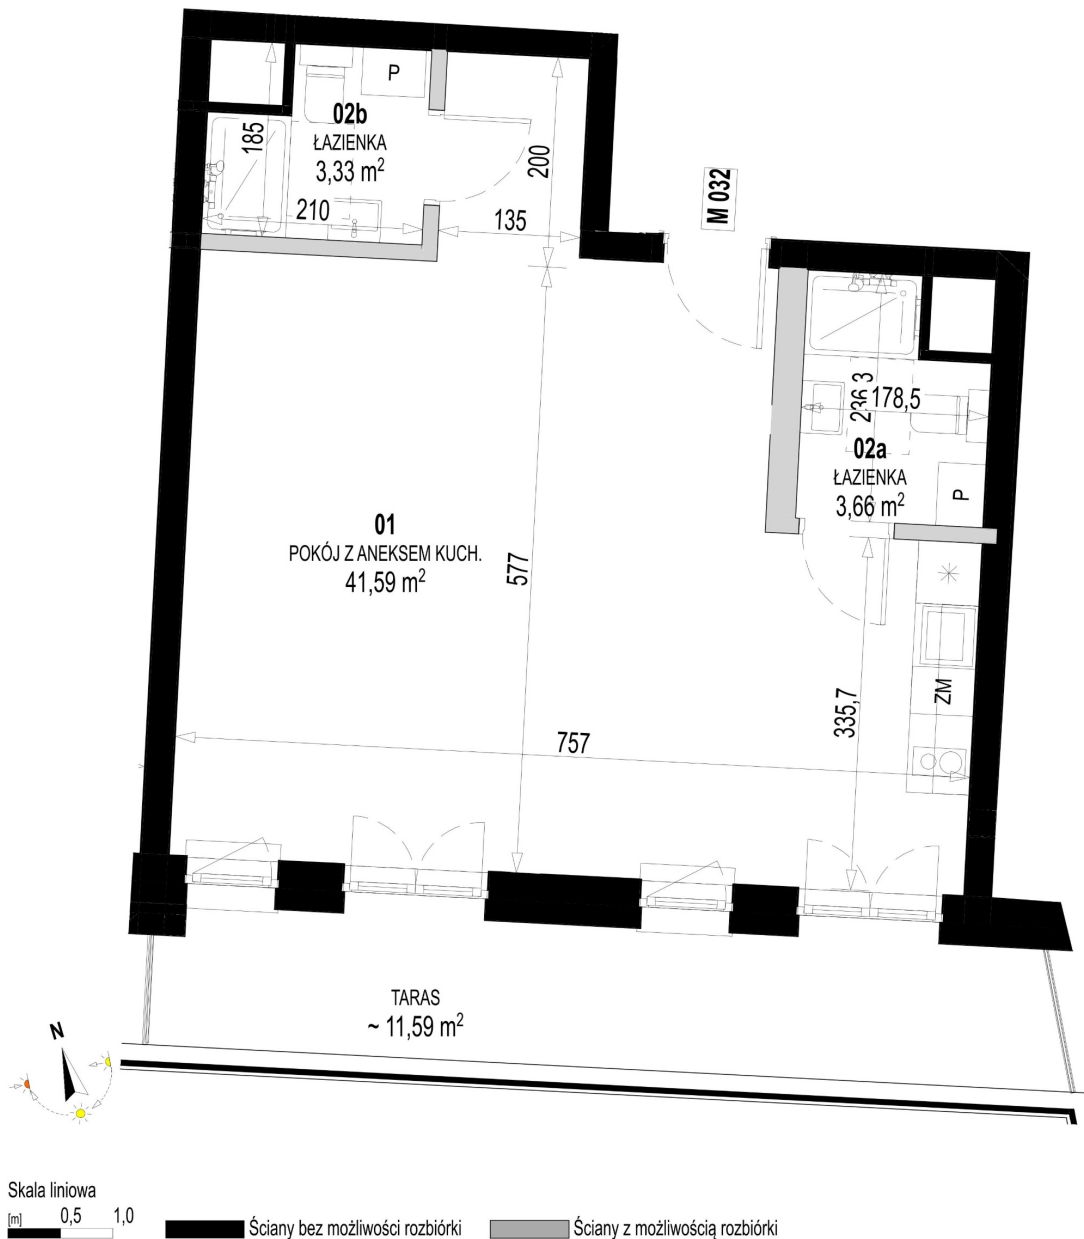

Św. Rocha Bud.1 mieszkanie 32

Numer:	32
Klatka:	2
Piętro:	Piętro I
Metraż:	48,58 m ²
Pokoje:	1
Cena brutto / m ² :	11 400 zł
Cena brutto:	553 812 zł
Dodatkowo:	Taras ok.: 11,59 m ²

Dane zawarte w powyższej karcie mieszkania są wyłącznie informacją handlową i nie stanowią oferty w rozumieniu Kodeksu Cywilnego. Karta została sporządzona w oparciu o projekt budowlany, mogą wystąpić niewielkie różnice w powierzchniach związane z koordynacją branżową. Powierzchnie podano z uwzględnieniem wypraw tynkarskich i wykończeń. Przedstawiona aranżacja mieszkania ma charakter poglądowy.