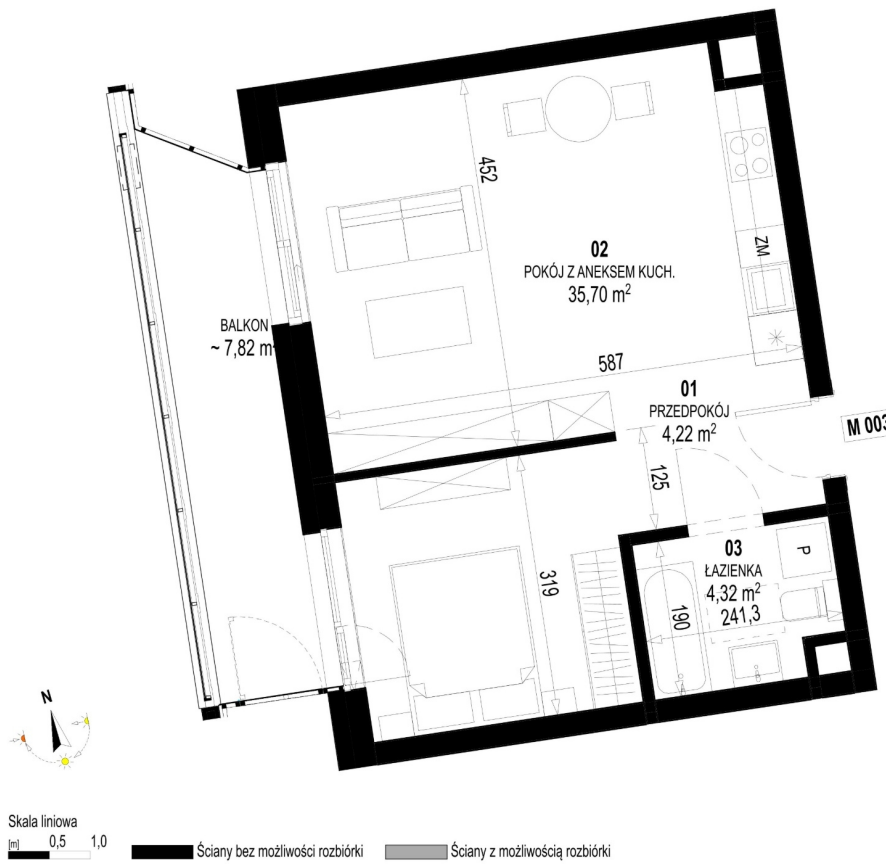

Św. Rocha Bud.1 mieszkanie 3

Numer:	3
Klatka:	1
Piętro:	Piętro I
Metraż:	44,06 m ²
Pokoje:	1
Cena brutto / m ² :	12 300 zł
Cena brutto:	541 938 zł
Dodatkowo:	Balkon ok.: 7,82 m ²

Dane zawarte w powyższej karcie mieszkania są wyłącznie informacją handlową i nie stanowią oferty w rozumieniu Kodeksu Cywilnego. Karta została sporządzona w oparciu o projekt budowlany, mogą wystąpić niewielkie różnice w powierzchniach związane z koordynacją branżową. Powierzchnie podano z uwzględnieniem wypraw tynkarskich i wykończeń. Przedstawiona aranżacja mieszkania ma charakter poglądowy.