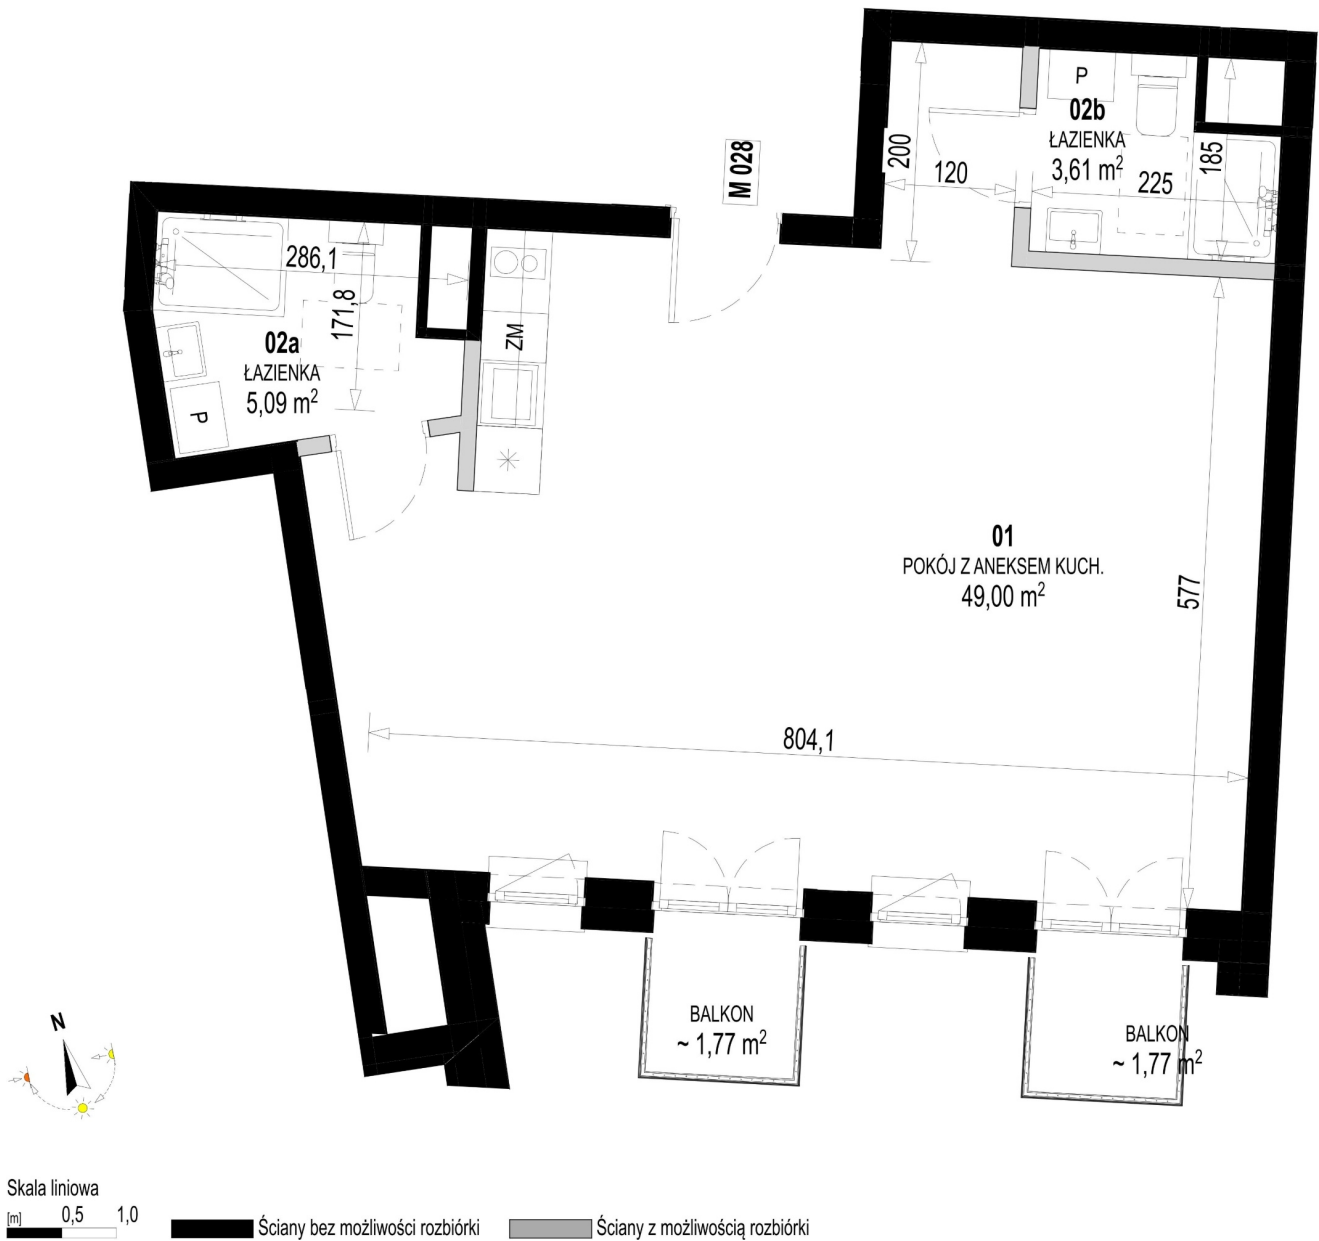

Św. Rocha Bud.1 mieszkanie 28

Numer:	28
Klatka:	1
Piętro:	Piętro IV
Metraż:	57,70 m ²
Pokoje:	1
Cena brutto / m ² :	11 500 zł
Cena brutto:	663 550 zł
Dodatkowo:	Balkon ok.: 1,77 m ² , Balkon ok.: 1,77 m ²

Dane zawarte w powyższej karcie mieszkania są wyłącznie informacją handlową i nie stanowią oferty w rozumieniu Kodeksu Cywilnego. Karta została sporządzona w oparciu o projekt budowlany, mogą wystąpić niewielkie różnice w powierzchniach związane z koordynacją branżową. Powierzchnie podano z uwzględnieniem wypraw tynkarskich i wykończeń. Przedstawiona aranżacja mieszkania ma charakter poglądowy.