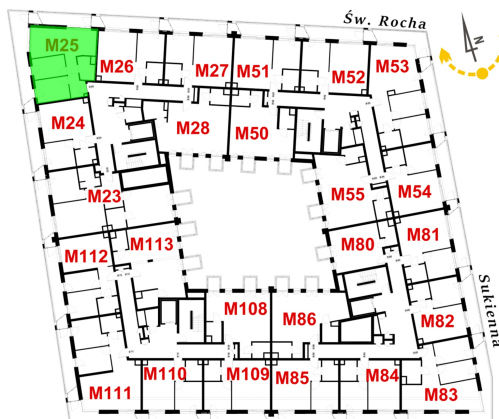

## Św. Rocha Bud.1 mieszkanie 25

Numer:	25
Klatka:	1
Piętro:	Piętro IV
Metraż:	56,14 m²
Pokoje:	3
Cena brutto / m²:	12 700 zł
Cena brutto:	712 978 zł
Dodatkowo:	Balkon ok.: 14,67 m², Balkon ok.: 7,09 m²

Dane zawarte w powyższej karcie mieszkania są wyłącznie informacją handlową i nie stanowią oferty w rozumieniu Kodeksu Cywilnego. Karta została sporządzona w oparciu o projekt budowlany, mogą wystąpić niewielkie różnice w powierzchniach związane z koordynacją branżową. Powierzchnie podano z uwzględnieniem wypraw tynkarskich i wykończeń. Przedstawiona aranżacja mieszkania ma charakter poglądowy.