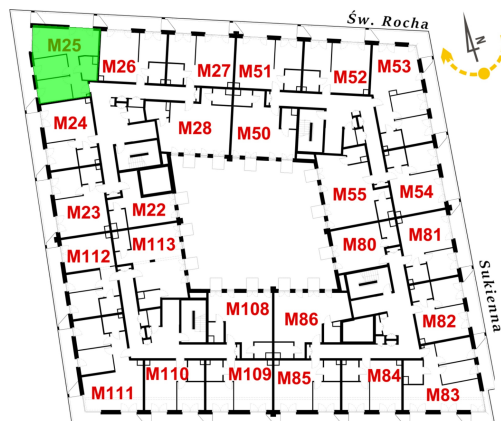

Św. Rocha Bud.1 mieszkanie 25

Numer:	25
Klatka:	1
Piętro:	Piętro IV
Metraż:	56,14 m ²
Pokoje:	3
Cena brutto / m ² :	12 700 zł
Cena brutto:	712 978 zł
Dodatkowo:	Balkon ok.: 14,67 m ² , Balkon ok.: 7,09 m ²

Dane zawarte w powyższej karcie mieszkania są wyłącznie informacją handlową i nie stanowią oferty w rozumieniu Kodeksu Cywilnego. Karta została sporządzona w oparciu o projekt budowlany, mogą wystąpić niewielkie różnice w powierzchniach związane z koordynacją branżową. Powierzchnie podano z uwzględnieniem wypraw tynkarskich i wykończeń. Przedstawiona aranżacja mieszkania ma charakter poglądowy.