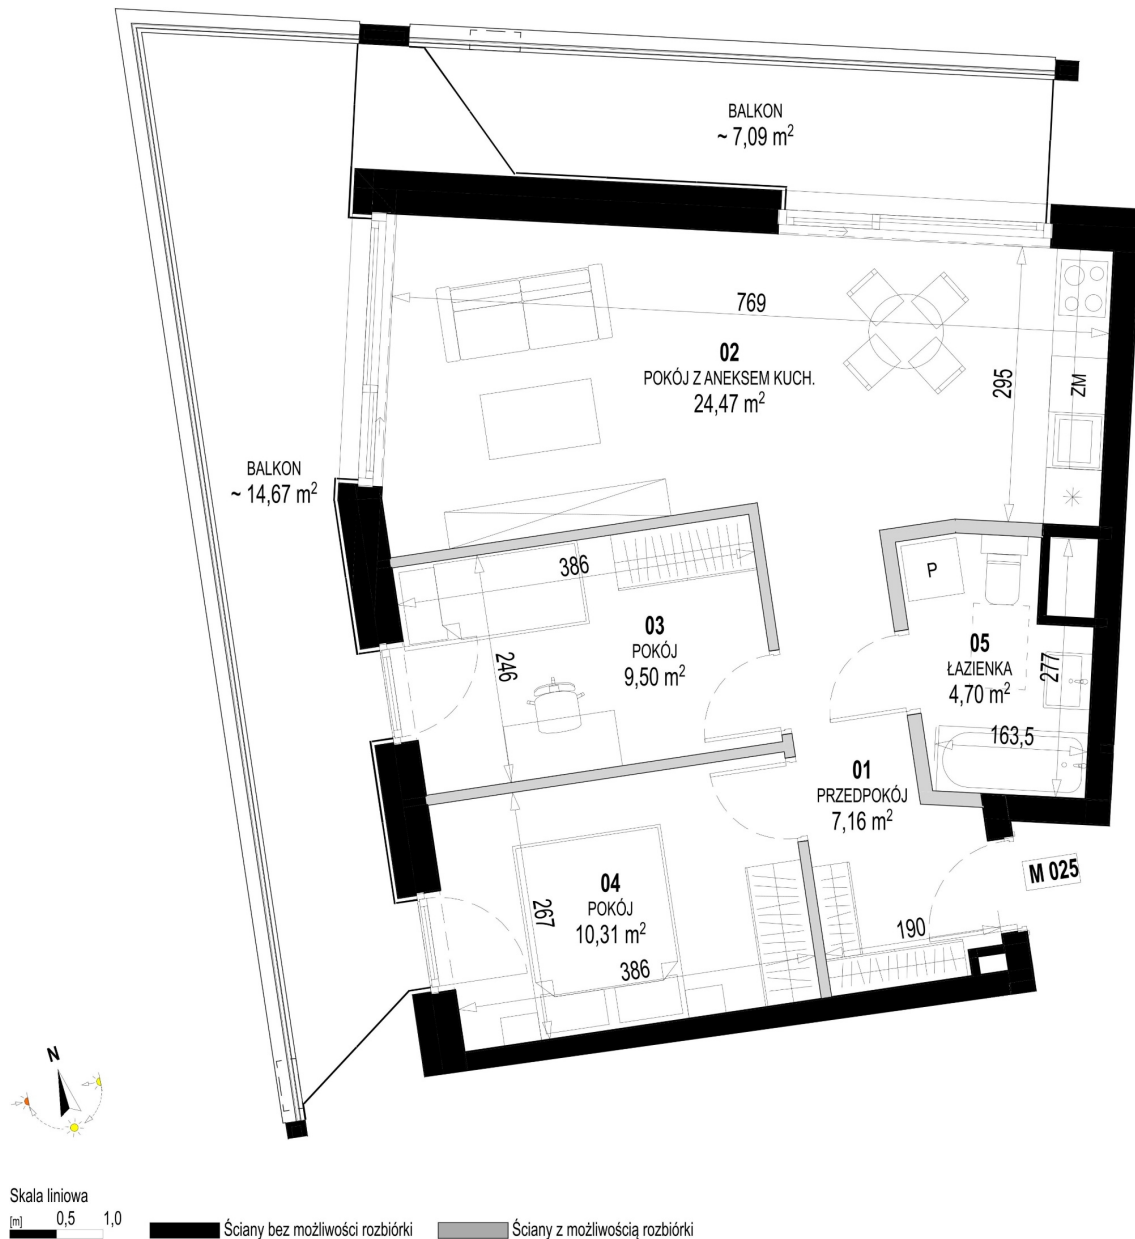

Św. Rocha Bud.1 mieszkanie 25

Numer:	25
Klatka:	1
Piętro:	Piętro IV
Metraż:	56,14 m ²
Pokoje:	3
Cena brutto / m ² :	12 700 zł
Cena brutto:	712 978 zł
Dodatkowo:	Balkon ok.: 14,67 m ² , Balkon ok.: 7,09 m ²

Dane zawarte w powyższej karcie mieszkania są wyłącznie informacją handlową i nie stanowią oferty w rozumieniu Kodeksu Cywilnego. Karta została sporządzona w oparciu o projekt budowlany, mogą wystąpić niewielkie różnice w powierzchniach związane z koordynacją branżową. Powierzchnie podano z uwzględnieniem wypraw tynkarskich i wykończeń. Przedstawiona aranżacja mieszkania ma charakter poglądowy.