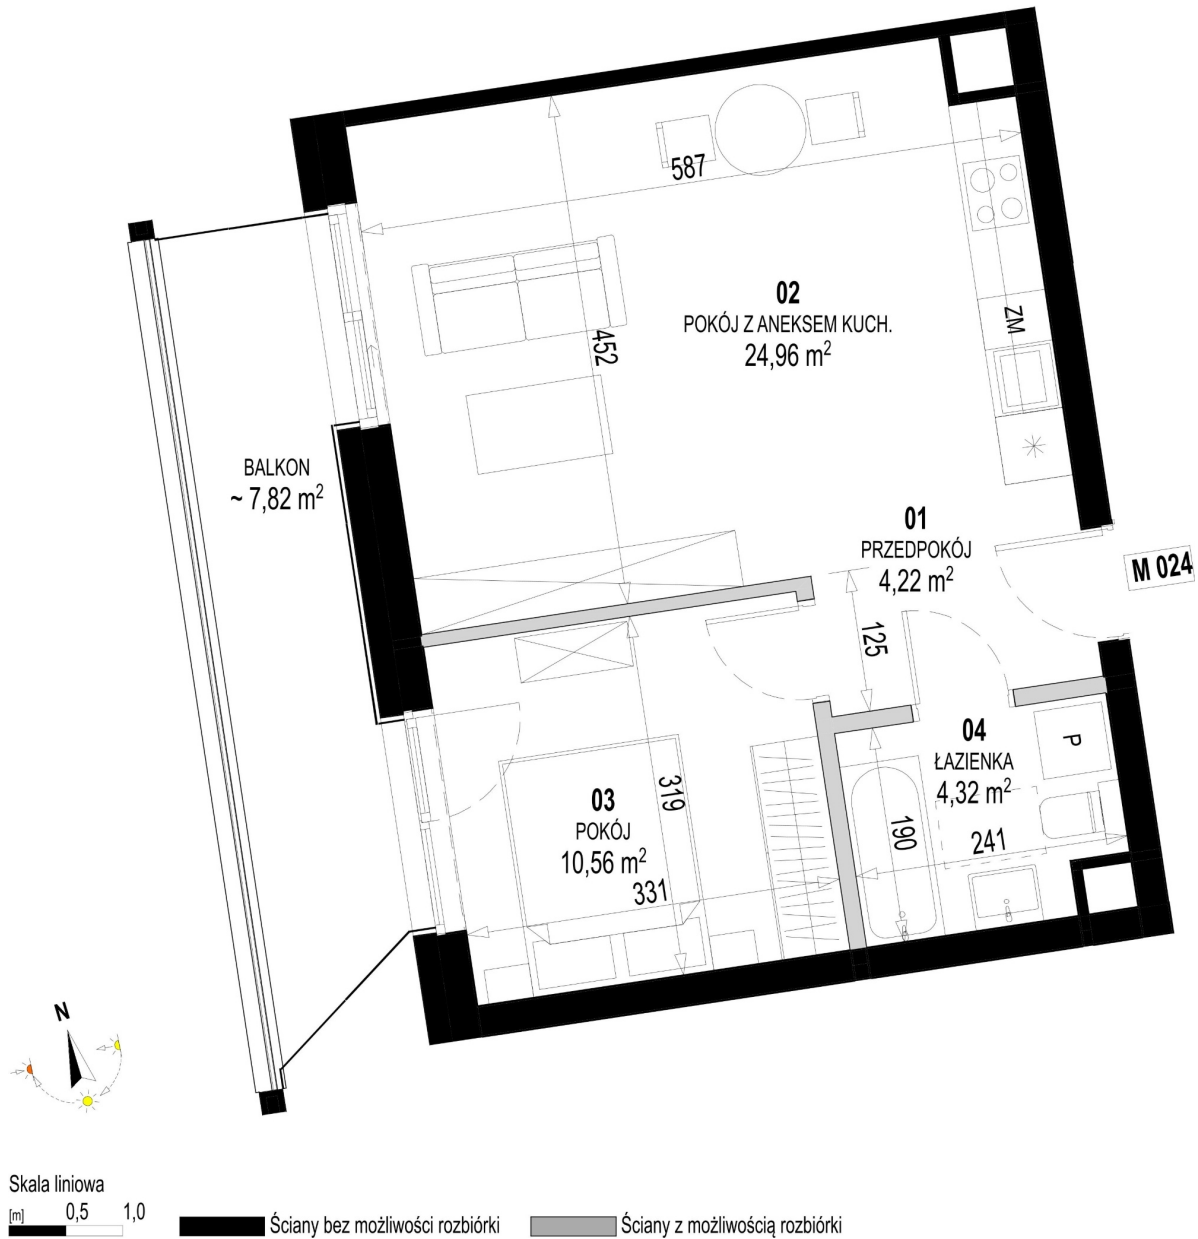

Św. Rocha Bud.1 mieszkanie 24

Numer:	24
Klatka:	1
Piętro:	Piętro IV
Metraż:	44,06 m ²
Pokoje:	2
Cena brutto / m ² :	12 600 zł
Cena brutto:	555 156 zł
Dodatkowo:	Balkon ok.: 7,82 m ²

Dane zawarte w powyższej karcie mieszkania są wyłącznie informacją handlową i nie stanowią oferty w rozumieniu Kodeksu Cywilnego. Karta została sporządzona w oparciu o projekt budowlany, mogą wystąpić niewielkie różnice w powierzchniach związane z koordynacją branżową. Powierzchnie podano z uwzględnieniem wypraw tynkarskich i wykończeń. Przedstawiona aranżacja mieszkania ma charakter poglądowy.