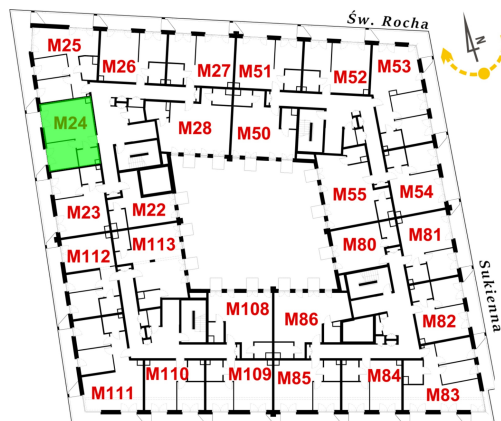

Św. Rocha Bud.1 mieszkanie 24

Numer:	24
Klatka:	1
Piętro:	Piętro IV
Metraż:	44,06 m ²
Pokoje:	2
Cena brutto / m ² :	12 600 zł
Cena brutto:	555 156 zł
Dodatkowo:	Balkon ok.: 7,82 m ²

Dane zawarte w powyższej karcie mieszkania są wyłącznie informacją handlową i nie stanowią oferty w rozumieniu Kodeksu Cywilnego. Karta została sporządzona w oparciu o projekt budowlany, mogą wystąpić niewielkie różnice w powierzchniach związane z koordynacją branżową. Powierzchnie podano z uwzględnieniem wypraw tynkarskich i wykończeń. Przedstawiona aranżacja mieszkania ma charakter poglądowy.