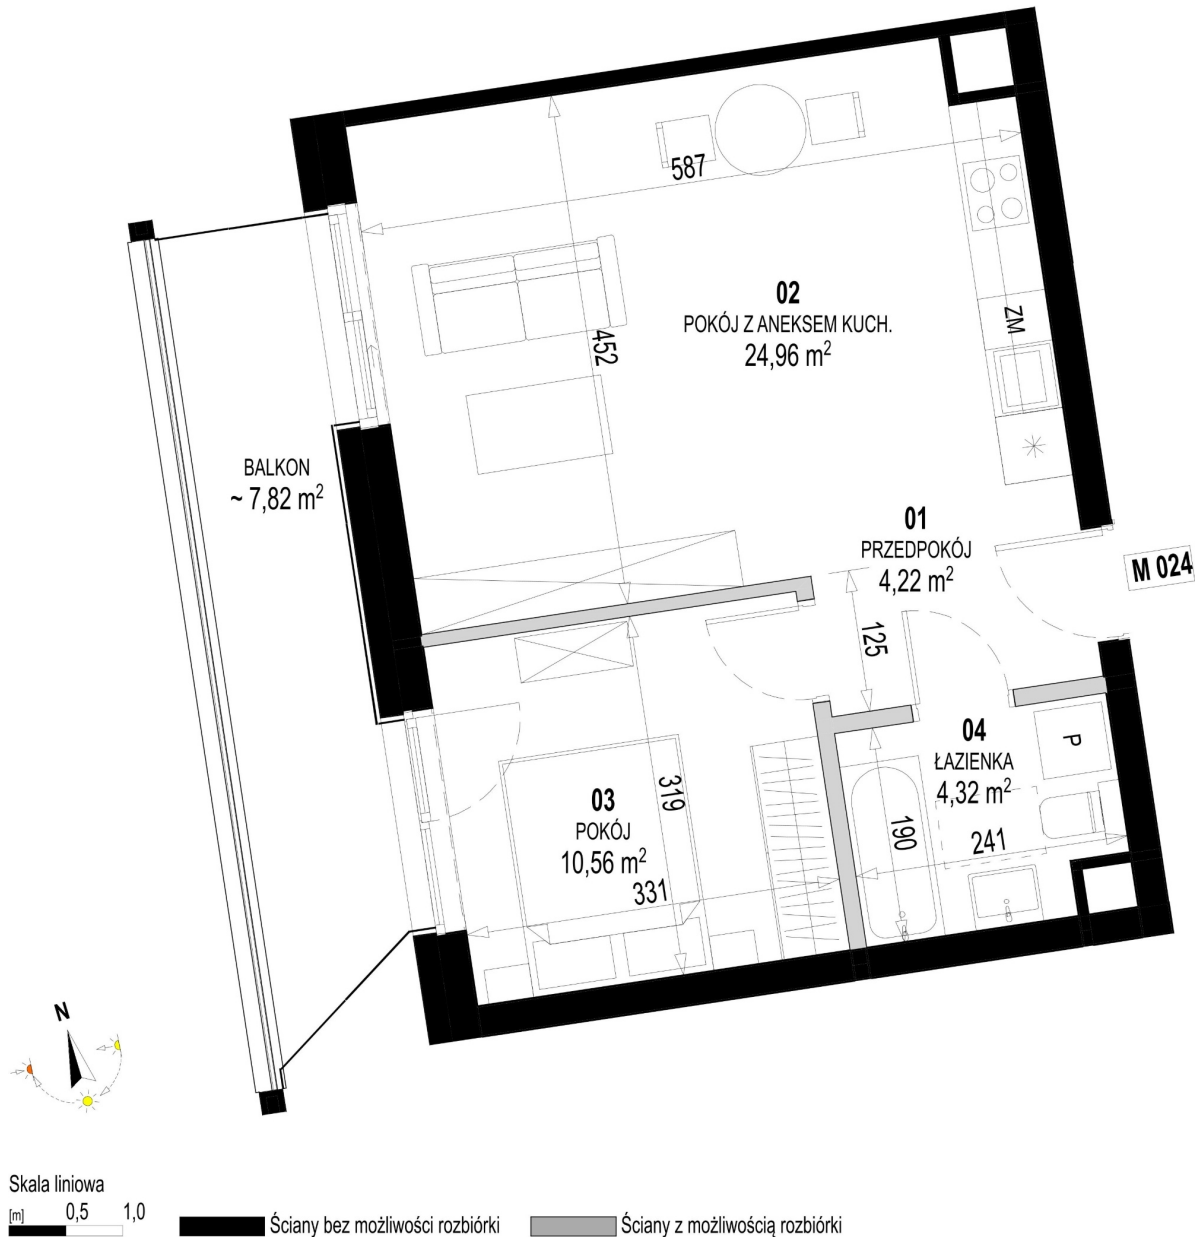

Św. Rocha Bud.1 mieszkanie 24

Numer:	24
Klatka:	1
Piętro:	Piętro IV
Metraż:	44,06 m ²
Pokoje:	2
Cena brutto / m ² :	12 600 zł
Cena brutto:	555 156 zł
Dodatkowo:	Balkon ok.: 7,82 m ²

Dane zawarte w powyższej karcie mieszkania są wyłącznie informacją handlową i nie stanowią oferty w rozumieniu Kodeksu Cywilnego. Karta została sporządzona w oparciu o projekt budowlany, mogą wystąpić niewielkie różnice w powierzchniach związane z koordynacją branżową. Powierzchnie podano z uwzględnieniem wypraw tynkarskich i wykończeń. Przedstawiona aranżacja mieszkania ma charakter poglądowy.