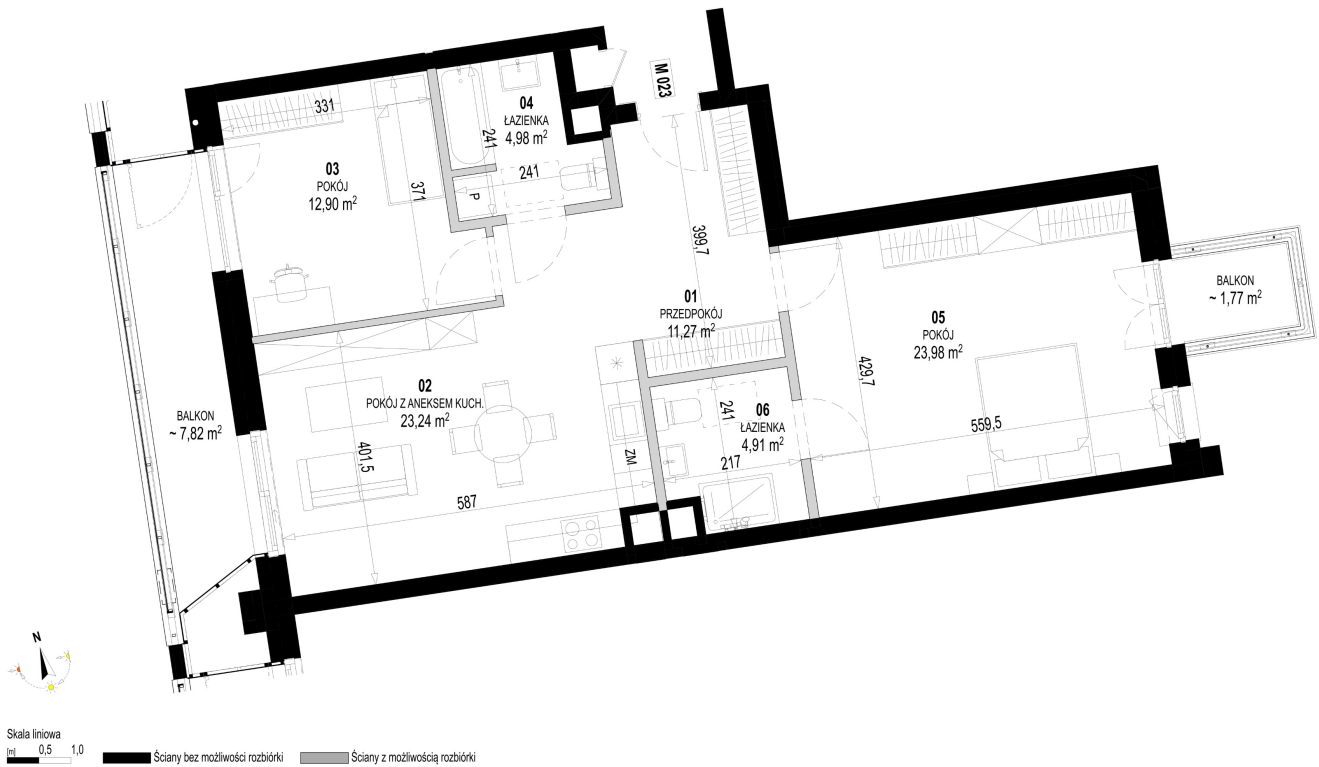

## Św. Rocha Bud.1 mieszkanie 23

Numer:	23
Klatka:	1
Piętro:	Piętro IV
Metraż:	81,28 m <sup>2</sup>
Pokoje:	3
Cena brutto / m <sup>2</sup> :	12 500 zł
Cena brutto:	1 016 000 zł
Dodatkowo:	Balkon ok.: 1,77 m <sup>2</sup> , Balkon ok.: 7,82 m <sup>2</sup>

Dane zawarte w powyższej karcie mieszkania są wyłącznie informacją handlową i nie stanowią oferty w rozumieniu Kodeksu Cywilnego. Karta została sporządzona w oparciu o projekt budowlany, mogą wystąpić niewielkie różnice w powierzchniach związane z koordynacją branżową. Powierzchnie podano z uwzględnieniem wypraw tynkarskich i wykończeń. Przedstawiona aranżacja mieszkania ma charakter poglądowy.