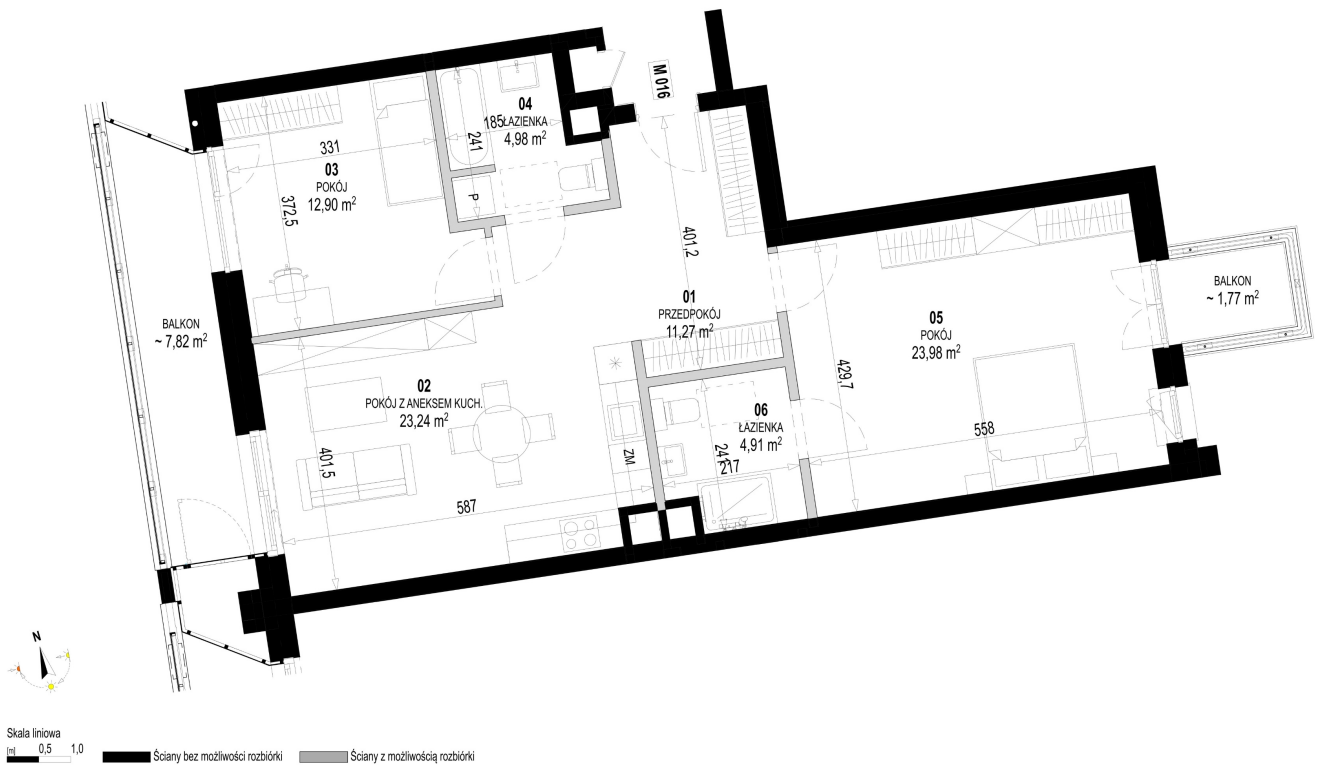

## Św. Rocha Bud.1 mieszkanie 16

Numer:	16
Klatka:	1
Piętro:	Piętro III
Metraż:	81,28 m <sup>2</sup>
Pokoje:	3
Cena brutto / m <sup>2</sup> :	12 400 zł
Cena brutto:	1 007 872 zł
Dodatkowo:	Balkon ok.: 1,77 m <sup>2</sup> , Balkon ok.: 7,82 m <sup>2</sup>

Dane zawarte w powyższej karcie mieszkania są wyłącznie informacją handlową i nie stanowią oferty w rozumieniu Kodeksu Cywilnego. Karta została sporządzona w oparciu o projekt budowlany, mogą wystąpić niewielkie różnice w powierzchniach związane z koordynacją branżową. Powierzchnie podano z uwzględnieniem wypraw tynkarskich i wykończeń. Przedstawiona aranżacja mieszkania ma charakter poglądowy.