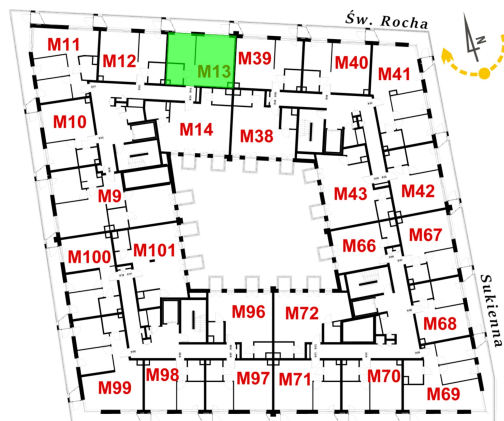

Św. Rocha Bud.1 mieszkanie 13

Numer:	13
Klatka:	1
Piętro:	Piętro II
Metraż:	44,24 m ²
Pokoje:	1
Cena brutto / m ² :	12 400 zł
Cena brutto:	548 576 zł
Dodatkowo:	Balkon ok.: 7,82 m ²

Dane zawarte w powyższej karcie mieszkania są wyłącznie informacją handlową i nie stanowią oferty w rozumieniu Kodeksu Cywilnego. Karta została sporządzona w oparciu o projekt budowlany, mogą wystąpić niewielkie różnice w powierzchniach związane z koordynacją branżową. Powierzchnie podano z uwzględnieniem wypraw tynkarskich i wykończeń. Przedstawiona aranżacja mieszkania ma charakter poglądowy.