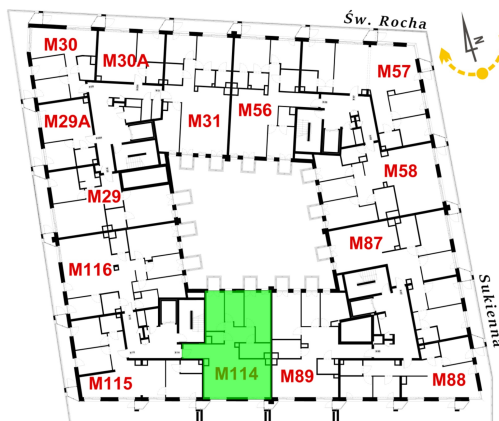

Św. Rocha Bud.1 mieszkanie 114

Numer:	114
Klatka:	4
Piętro:	Piętro V
Metraż:	93,40 m ²
Pokoje:	4
Cena brutto / m²:	12 600 zł
Cena brutto:	1 176 840 zł
Dodatkowo:	Balkon ok.: 20,17 m ² , Balkon ok.: 1,77 m ² , Balkon ok.: 1,77 m ²

Dane zawarte w powyższej karcie mieszkania są wyłącznie informacją handlową i nie stanowią oferty w rozumieniu Kodeksu Cywilnego. Karta została sporządzona w oparciu o projekt budowlany, mogą wystąpić niewielkie różnice w powierzchniach związane z koordynacją branżową. Powierzchnie podano z uwzględnieniem wypraw tynkarskich i wykończeń. Przedstawiona aranżacja mieszkania ma charakter poglądowy.