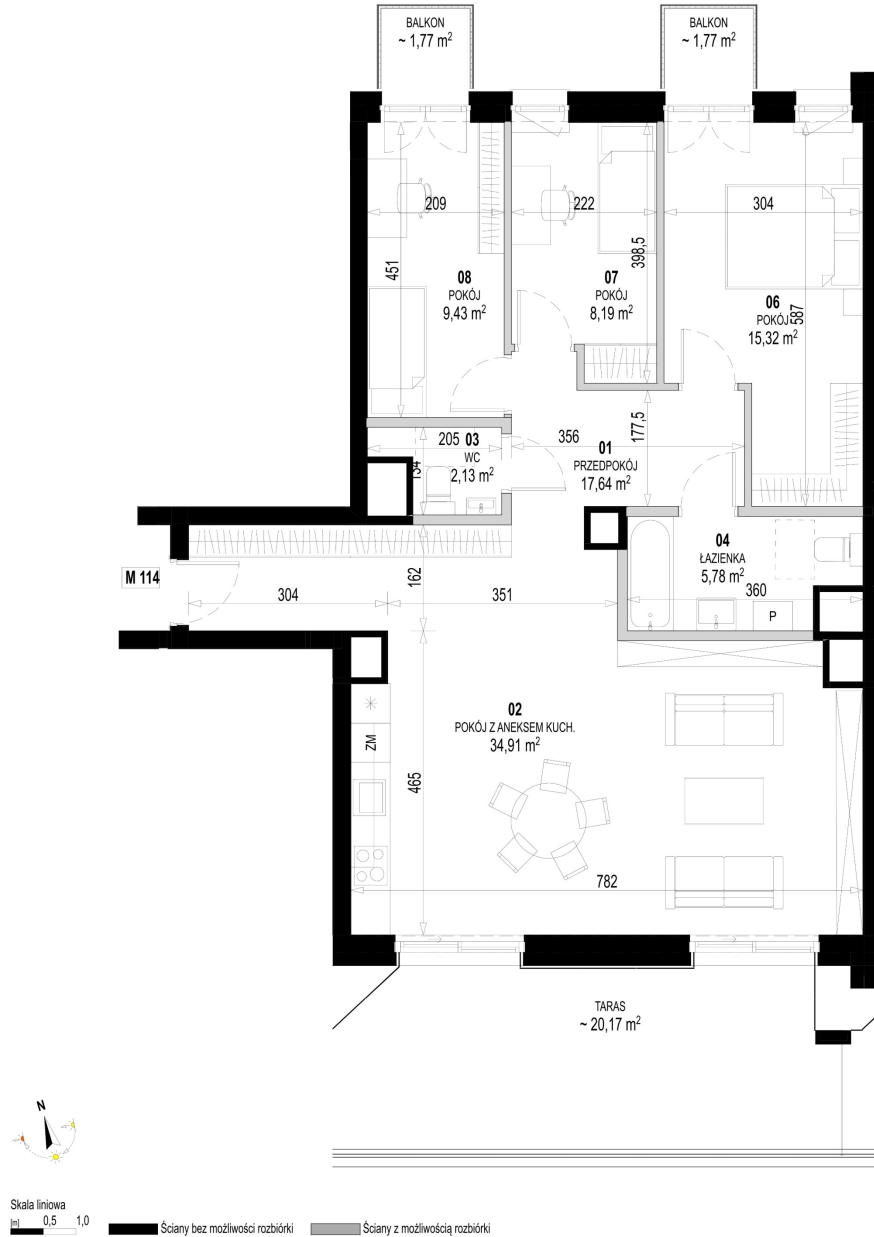

Św. Rocha Bud.1 mieszkanie 114

Numer:	114
Klatka:	4
Piętro:	Piętro V
Metraż:	93,40 m ²
Pokoje:	4
Cena brutto / m²:	12 600 zł
Cena brutto:	1 176 840 zł
Dodatkowo:	Balkon ok.: 20,17 m ² , Balkon ok.: 1,77 m ² , Balkon ok.: 1,77 m ²

Dane zawarte w powyższej karcie mieszkania są wyłącznie informacją handlową i nie stanowią oferty w rozumieniu Kodeksu Cywilnego. Karta została sporządzona w oparciu o projekt budowlany, mogą wystąpić niewielkie różnice w powierzchniach związane z koordynacją branżową. Powierzchnie podano z uwzględnieniem wypraw tynkarskich i wykończeń. Przedstawiona aranżacja mieszkania ma charakter poglądowy.