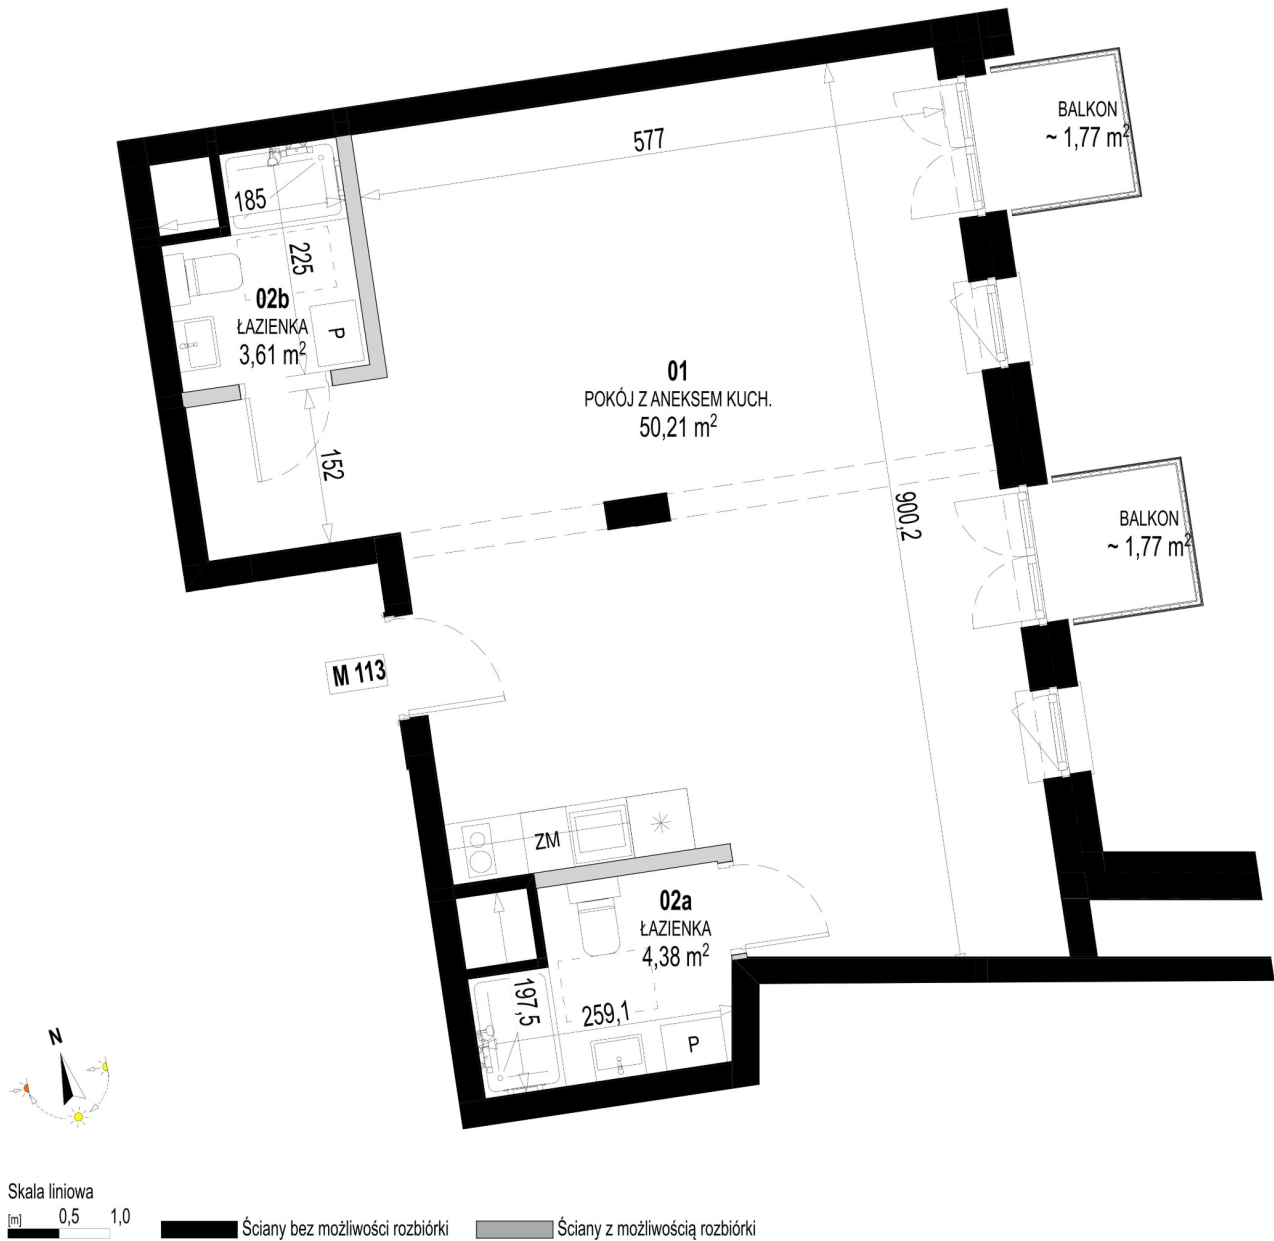

Św. Rocha Bud.1 mieszkanie 113

Numer:	113
Klatka:	4
Piętro:	Piętro IV
Metraż:	58,20 m ²
Pokoje:	1
Cena brutto / m ² :	11 700 zł
Cena brutto:	680 940 zł
Dodatkowo:	Balkon ok.: 1,77 m ² , Balkon ok.: 1,77 m ²

Dane zawarte w powyższej karcie mieszkania są wyłącznie informacją handlową i nie stanowią oferty w rozumieniu Kodeksu Cywilnego. Karta została sporządzona w oparciu o projekt budowlany, mogą wystąpić niewielkie różnice w powierzchniach związane z koordynacją branżową. Powierzchnie podano z uwzględnieniem wypraw tynkarskich i wykończeń. Przedstawiona aranżacja mieszkania ma charakter poglądowy.