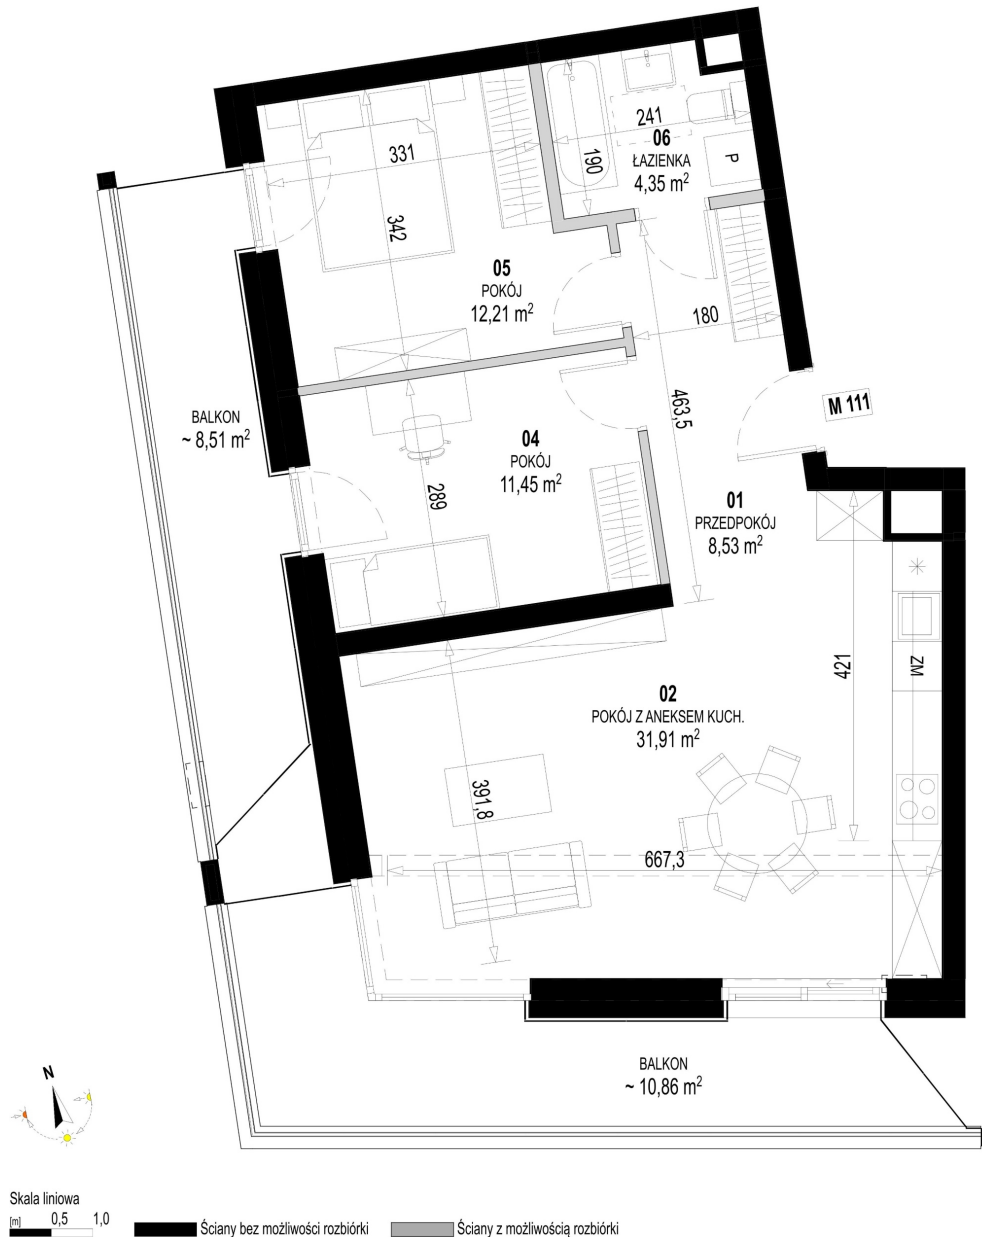

## Św. Rocha Bud.1 mieszkanie 111

Numer:	111
Klatka:	4
Piętro:	Piętro IV
Metraż:	68,45 m <sup>2</sup>
Pokoje:	3
Cena brutto / m <sup>2</sup> :	12 800 zł
Cena brutto:	876 160 zł
Dodatkowo:	Balkon ok.: 11,55 m <sup>2</sup> , Balkon ok.: 7,82 m <sup>2</sup>

Dane zawarte w powyższej karcie mieszkania są wyłącznie informacją handlową i nie stanowią oferty w rozumieniu Kodeksu Cywilnego. Karta została sporządzona w oparciu o projekt budowlany, mogą wystąpić niewielkie różnice w powierzchniach związane z koordynacją branżową. Powierzchnie podano z uwzględnieniem wypraw tynkarskich i wykończeń. Przedstawiona aranżacja mieszkania ma charakter poglądowy.