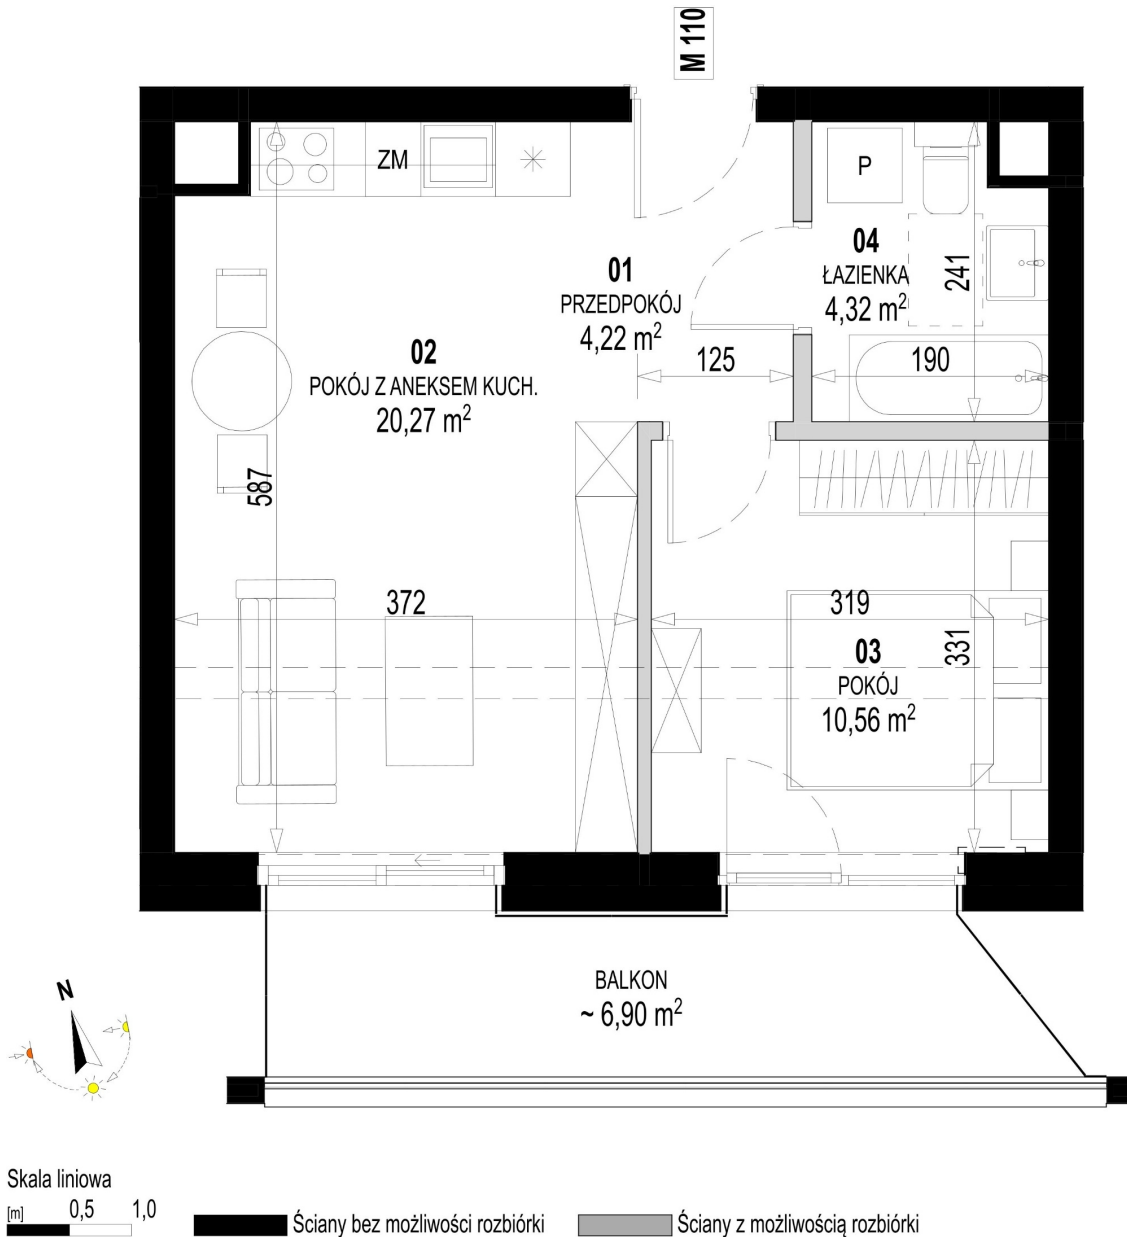

Św. Rocha Bud.1 mieszkanie 110

Numer:	110
Klatka:	4
Piętro:	Piętro IV
Metraż:	39,37 m ²
Pokoje:	2
Cena brutto / m ² :	13 000 zł
Cena brutto:	511 810 zł
Dodatkowo:	Balkon ok.: 6,90 m ²

Dane zawarte w powyższej karcie mieszkania są wyłącznie informacją handlową i nie stanowią oferty w rozumieniu Kodeksu Cywilnego. Karta została sporządzona w oparciu o projekt budowlany, mogą wystąpić niewielkie różnice w powierzchniach związane z koordynacją branżową. Powierzchnie podano z uwzględnieniem wypraw tynkarskich i wykończeń. Przedstawiona aranżacja mieszkania ma charakter poglądowy.