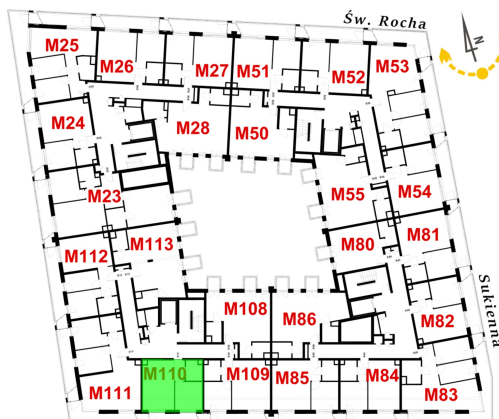

Św. Rocha Bud.1 mieszkanie 110

Numer:	110
Klatka:	4
Piętro:	Piętro IV
Metraż:	39,37 m ²
Pokoje:	2
Cena brutto / m ² :	13 000 zł
Cena brutto:	511 810 zł
Dodatkowo:	Balkon ok.: 6,90 m ²

Dane zawarte w powyższej karcie mieszkania są wyłącznie informacją handlową i nie stanowią oferty w rozumieniu Kodeksu Cywilnego. Karta została sporządzona w oparciu o projekt budowlany, mogą wystąpić niewielkie różnice w powierzchniach związane z koordynacją branżową. Powierzchnie podano z uwzględnieniem wypraw tynkarskich i wykończeń. Przedstawiona aranżacja mieszkania ma charakter poglądowy.