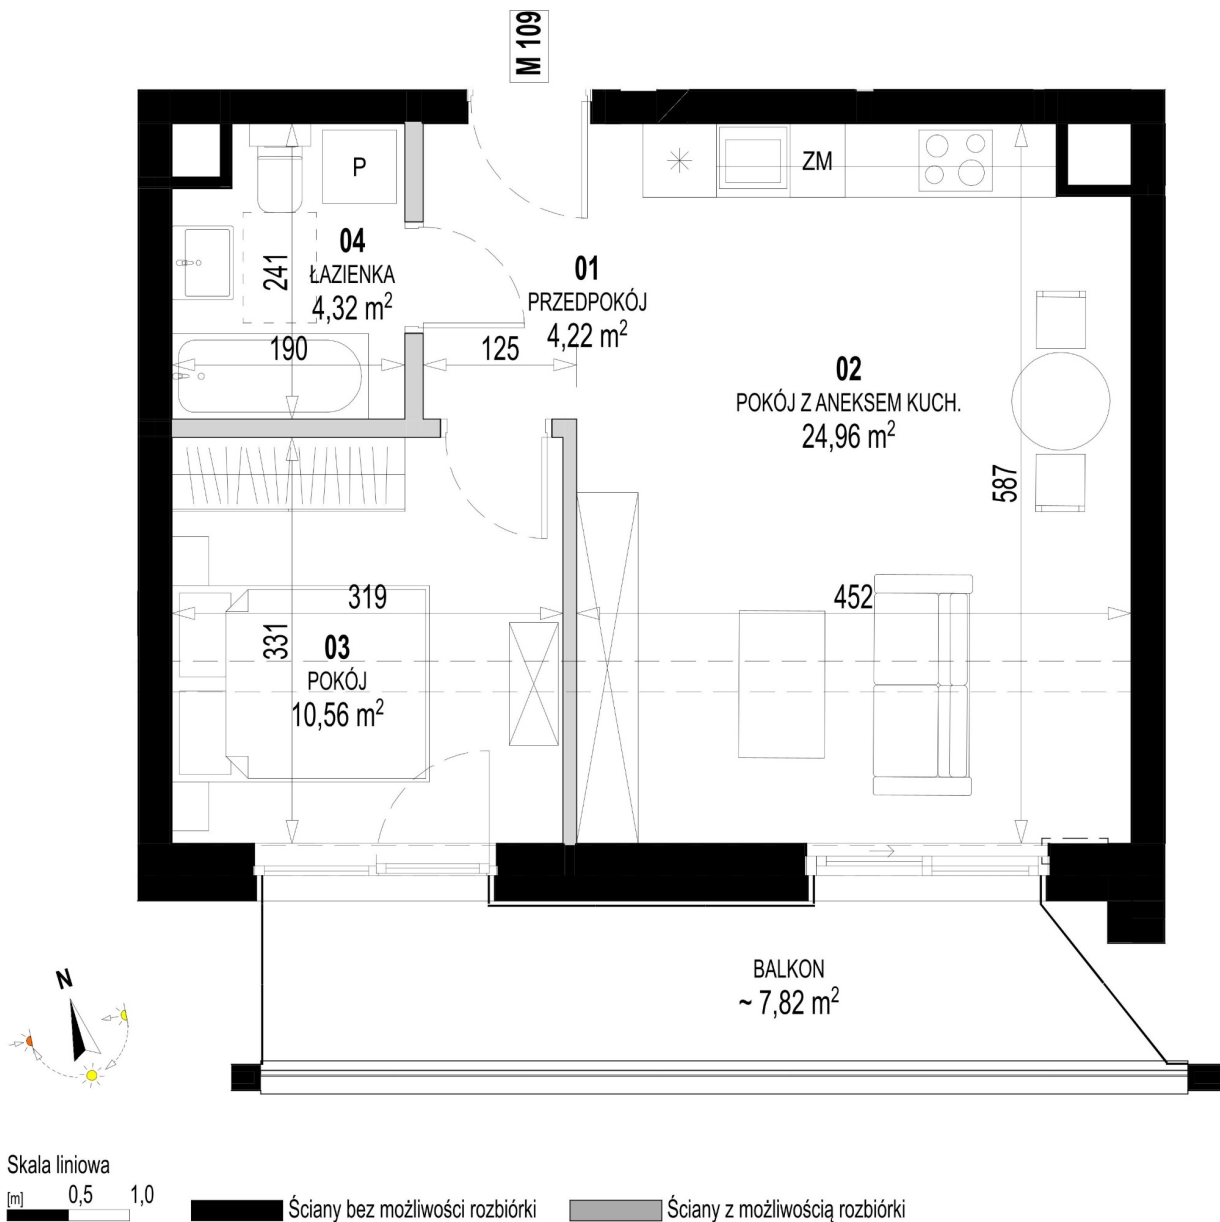

Św. Rocha Bud.1 mieszkanie 109

Numer:	109
Klatka:	4
Piętro:	Piętro IV
Metraż:	44,06 m ²
Pokoje:	2
Cena brutto / m ² :	12 800 zł
Cena brutto:	563 968 zł
Dodatkowo:	Balkon ok.: 7,82 m ²

Dane zawarte w powyższej karcie mieszkania są wyłącznie informacją handlową i nie stanowią oferty w rozumieniu Kodeksu Cywilnego. Karta została sporządzona w oparciu o projekt budowlany, mogą wystąpić niewielkie różnice w powierzchniach związane z koordynacją branżową. Powierzchnie podano z uwzględnieniem wypraw tynkarskich i wykończeń. Przedstawiona aranżacja mieszkania ma charakter poglądowy.