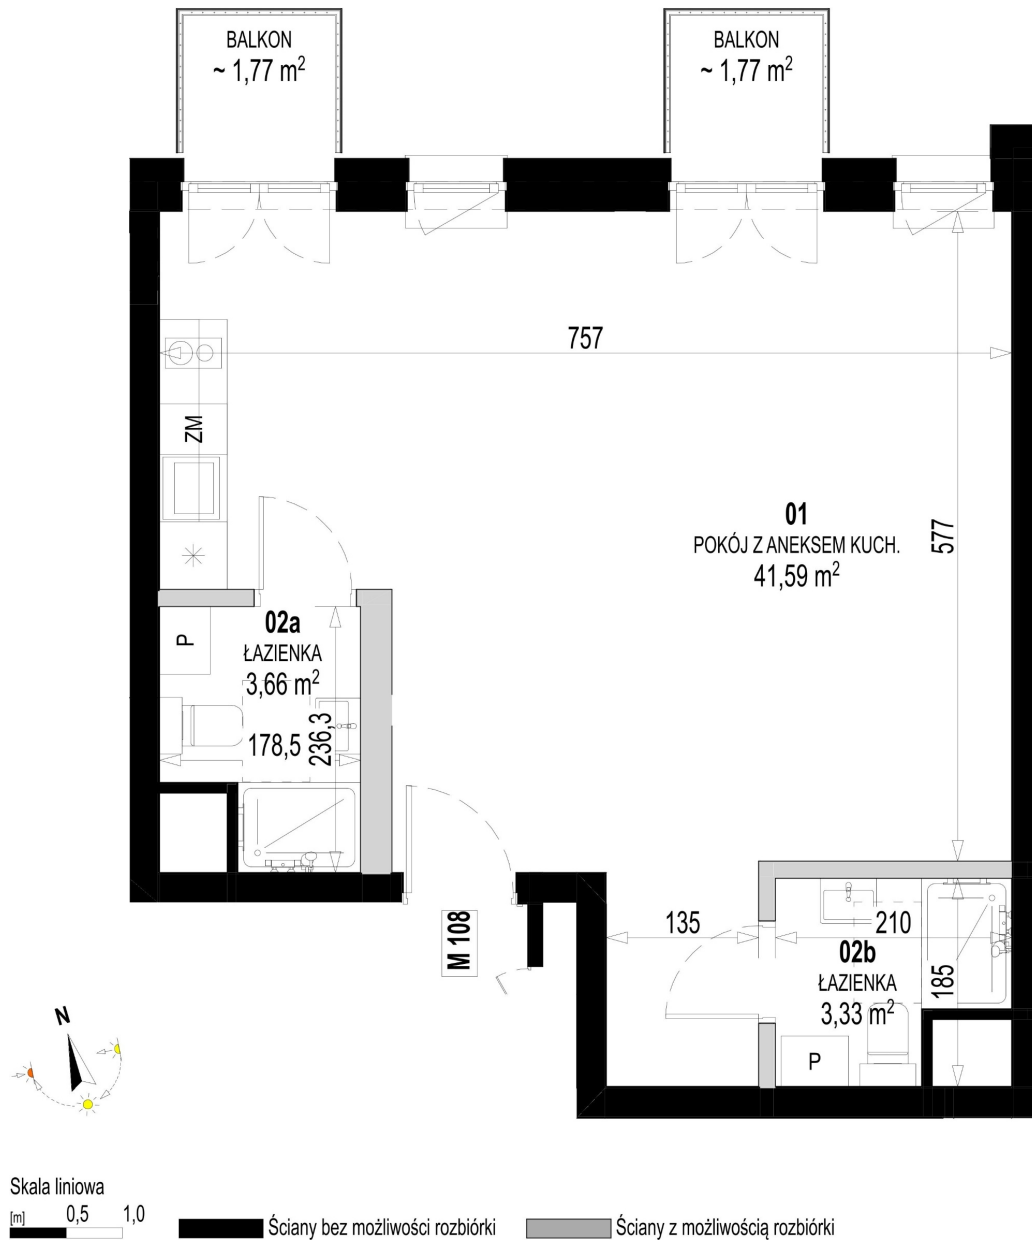

Św. Rocha Bud.1 mieszkanie 108

Numer:	108
Klatka:	4
Piętro:	Piętro IV
Metraż:	48,58 m²
Pokoje:	1
Cena brutto / m²:	11 900 zł
Cena brutto:	578 102 zł
Dodatkowo:	Balkon ok.: 1,77 m² , Balkon ok.: 1,77 m²

Dane zawarte w powyższej karcie mieszkania są wyłącznie informacją handlową i nie stanowią oferty w rozumieniu Kodeksu Cywilnego. Karta została sporządzona w oparciu o projekt budowlany, mogą wystąpić niewielkie różnice w powierzchniach związane z koordynacją branżową. Powierzchnie podano z uwzględnieniem wypraw tynkarskich i wykończeń. Przedstawiona aranżacja mieszkania ma charakter poglądowy.