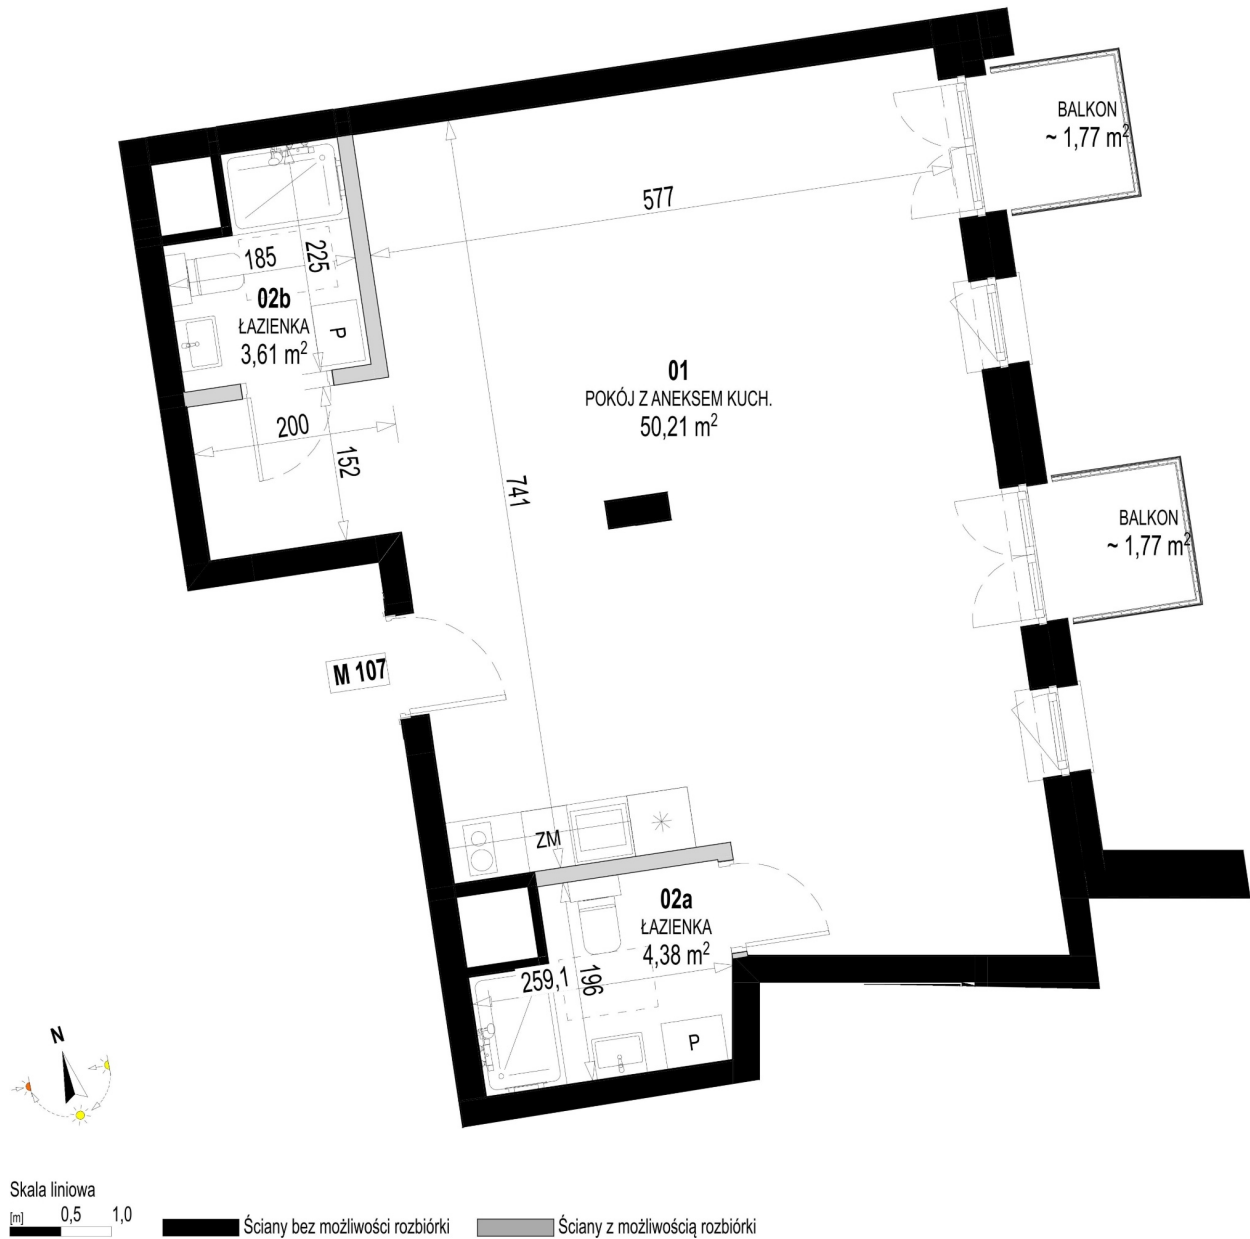

Św. Rocha Bud.1 mieszkanie 107

Numer:	107
Klatka:	4
Piętro:	Piętro III
Metraż:	58,20 m²
Pokoje:	1
Cena brutto / m²:	11 600 zł
Cena brutto:	675 120 zł
Dodatkowo:	Balkon ok.: 1,77 m² , Balkon ok.: 1,77 m²

Dane zawarte w powyższej karcie mieszkania są wyłącznie informacją handlową i nie stanowią oferty w rozumieniu Kodeksu Cywilnego. Karta została sporządzona w oparciu o projekt budowlany, mogą wystąpić niewielkie różnice w powierzchniach związane z koordynacją branżową. Powierzchnie podano z uwzględnieniem wypraw tynkarskich i wykończeń. Przedstawiona aranżacja mieszkania ma charakter poglądowy.