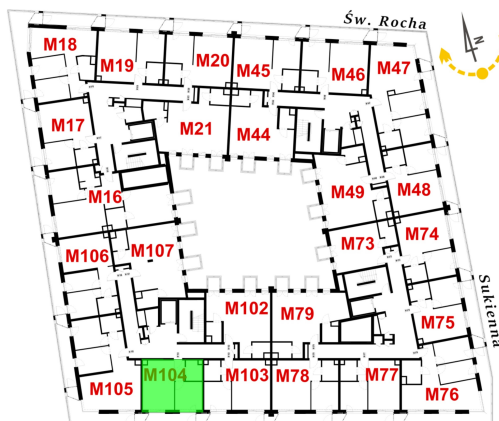

Św. Rocha Bud.1 mieszkanie 104

Skala liniowa
[m] 0,5 1,0

Ściany bez możliwości rozbiórki

Ściany z możliwością rozbiórki

Numer:	104
Klatka:	4
Piętro:	Piętro III
Metraż:	39,37 m ²
Pokoje:	2
Cena brutto / m ² :	12 900 zł
Cena brutto:	507 873 zł
Dodatkowo:	Balkon ok.: 6,90 m ²

Dane zawarte w powyższej karcie mieszkania są wyłącznie informacją handlową i nie stanowią oferty w rozumieniu Kodeksu Cywilnego. Karta została sporządzona w oparciu o projekt budowlany, mogą wystąpić niewielkie różnice w powierzchniach związane z koordynacją branżową. Powierzchnie podano z uwzględnieniem wypraw tynkarskich i wykończeń. Przedstawiona aranżacja mieszkania ma charakter poglądowy.