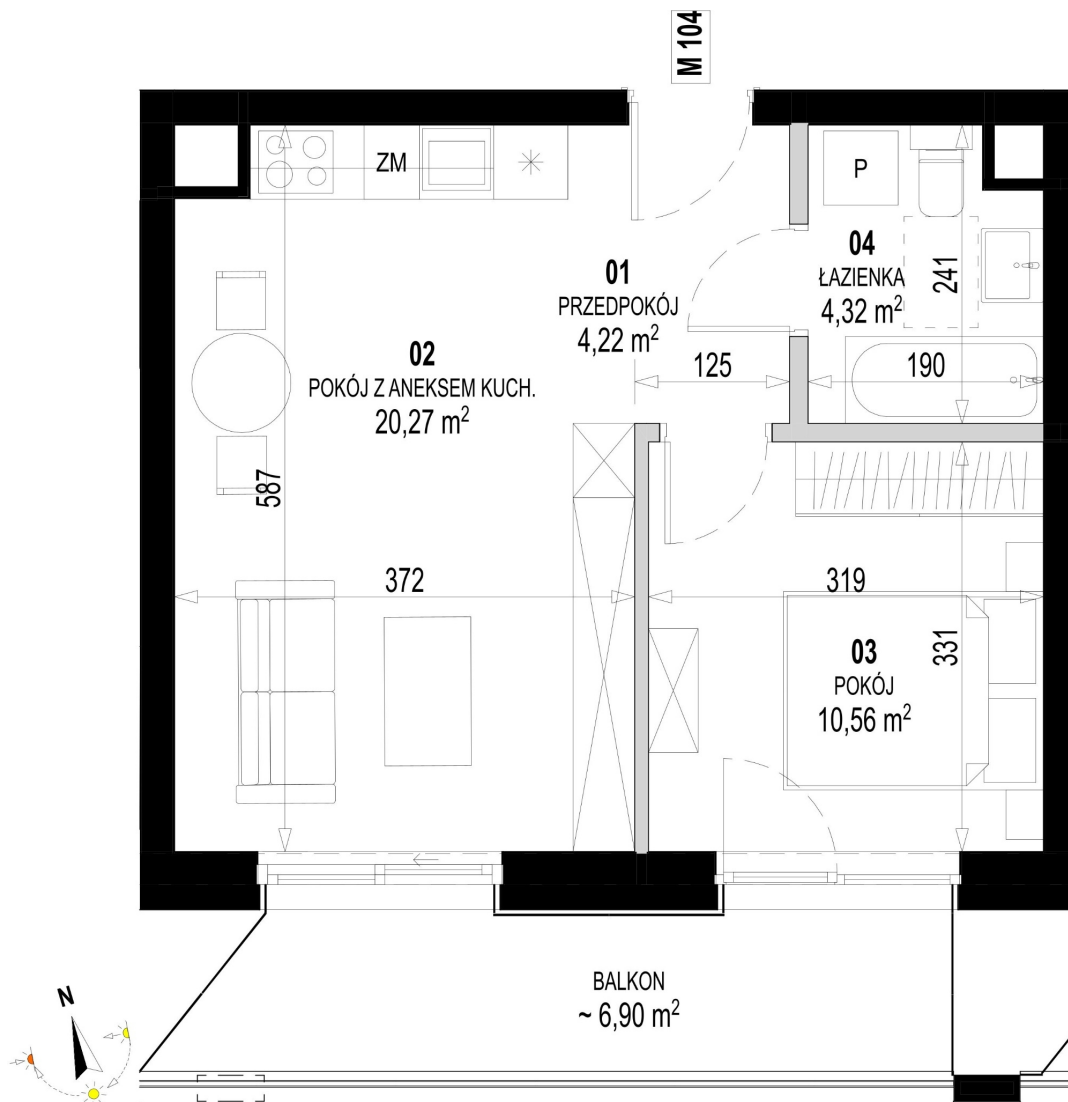

Św. Rocha Bud.1 mieszkanie 104

Skala liniowa
[m] 0,5 1,0

Ściany bez możliwości rozbiórki

Ściany z możliwością rozbiórki

Numer:	104
Klatka:	4
Piętro:	Piętro III
Metraż:	39,37 m ²
Pokoje:	2
Cena brutto / m ² :	12 900 zł
Cena brutto:	507 873 zł
Dodatkowo:	Balkon ok.: 6,90 m ²

Dane zawarte w powyższej karcie mieszkania są wyłącznie informacją handlową i nie stanowią oferty w rozumieniu Kodeksu Cywilnego. Karta została sporządzona w oparciu o projekt budowlany, mogą wystąpić niewielkie różnice w powierzchniach związane z koordynacją branżową. Powierzchnie podano z uwzględnieniem wypraw tynkarskich i wykończeń. Przedstawiona aranżacja mieszkania ma charakter poglądowy.