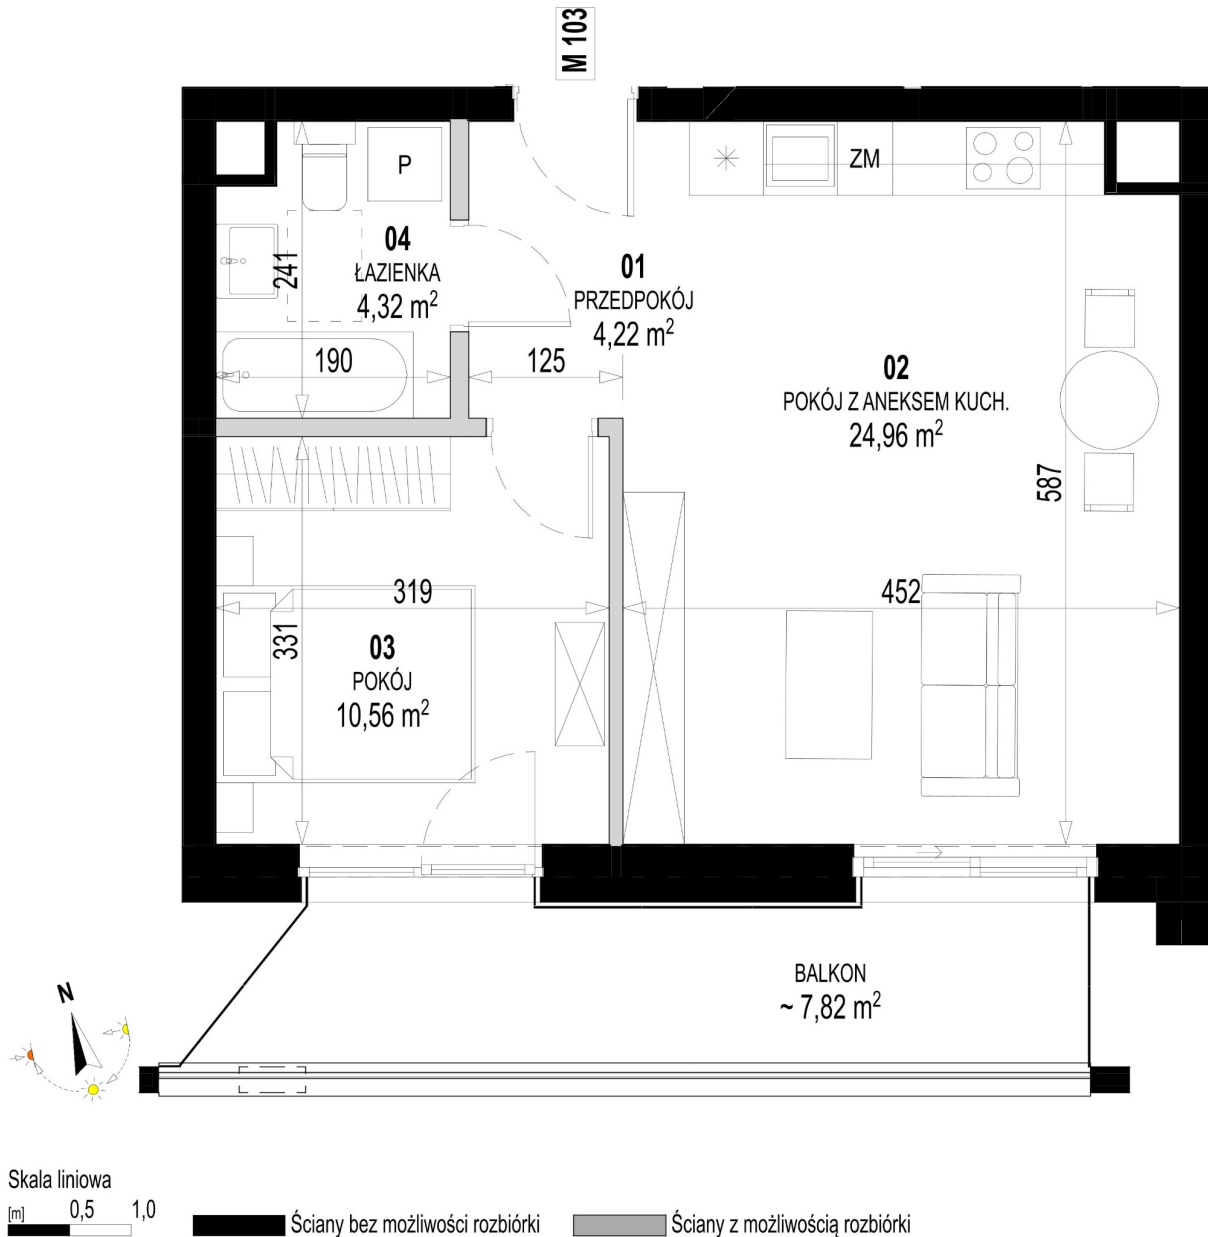

Św. Rocha Bud.1 mieszkanie 103

Numer:	103
Klatka:	4
Piętro:	Piętro III
Metraż:	44,06 m ²
Pokoje:	2
Cena brutto / m ² :	12 700 zł
Cena brutto:	559 562 zł
Dodatkowo:	Balkon ok.: 7,82 m ²

Dane zawarte w powyższej karcie mieszkania są wyłącznie informacją handlową i nie stanowią oferty w rozumieniu Kodeksu Cywilnego. Karta została sporządzona w oparciu o projekt budowlany, mogą wystąpić niewielkie różnice w powierzchniach związane z koordynacją branżową. Powierzchnie podano z uwzględnieniem wypraw tynkarskich i wykończeń. Przedstawiona aranżacja mieszkania ma charakter poglądowy.