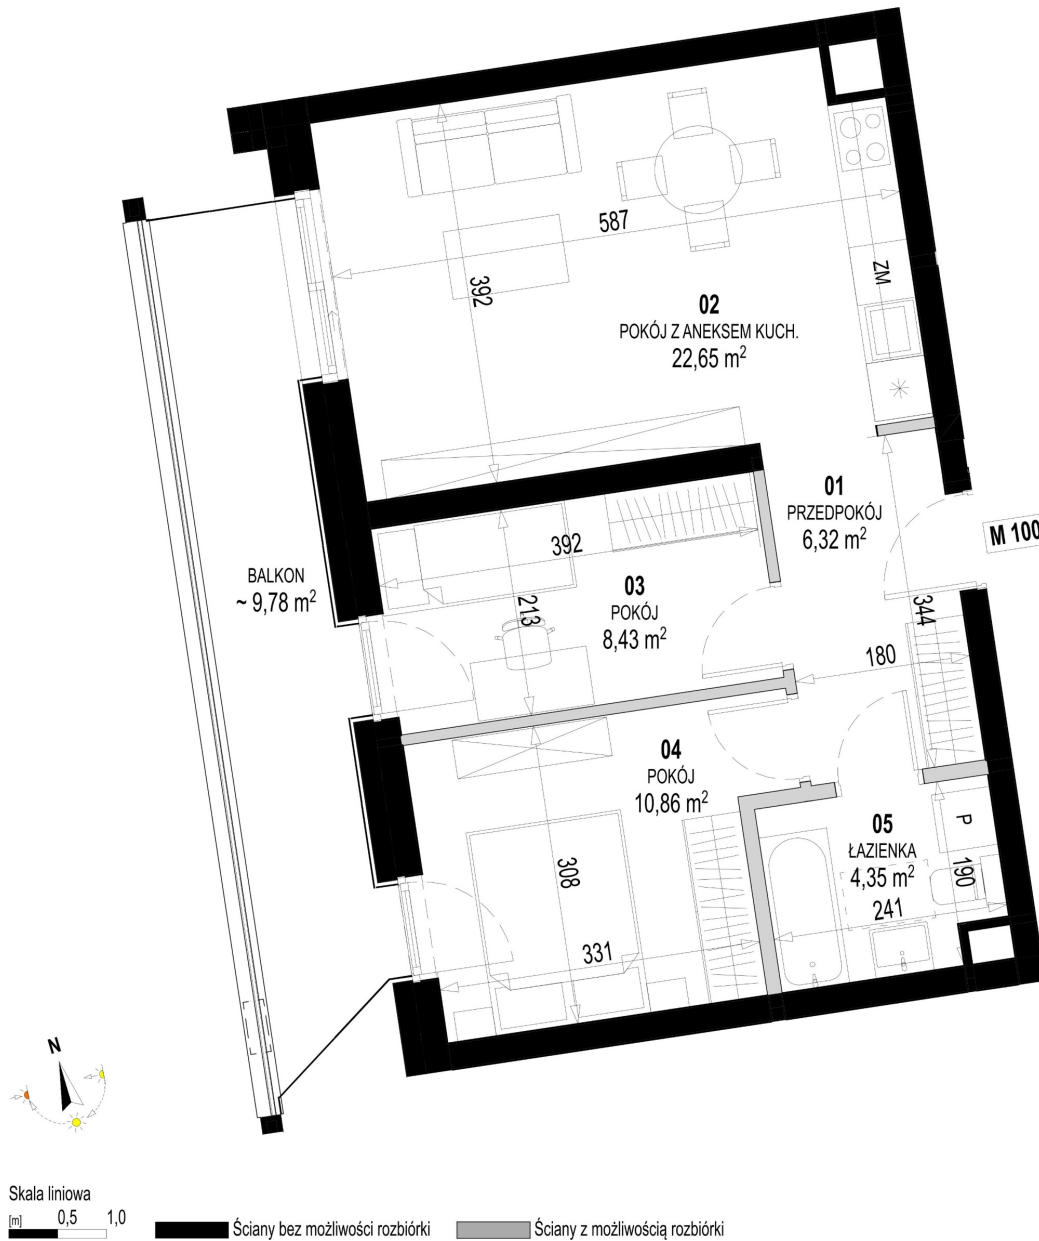

## Św. Rocha Bud.1 mieszkanie 100

Numer:	100
Klatka:	4
Piętro:	Piętro II
Metraż:	52,61 m <sup>2</sup>
Pokoje:	3
Cena brutto / m <sup>2</sup> :	12 400 zł
Cena brutto:	652 364 zł
Dodatkowo:	Balkon ok.: 9,78 m <sup>2</sup>

Dane zawarte w powyższej karcie mieszkania są wyłącznie informacją handlową i nie stanowią oferty w rozumieniu Kodeksu Cywilnego. Karta została sporządzona w oparciu o projekt budowlany, mogą wystąpić niewielkie różnice w powierzchniach związane z koordynacją branżową. Powierzchnie podano z uwzględnieniem wypraw tynkarskich i wykończeń. Przedstawiona aranżacja mieszkania ma charakter poglądowy.