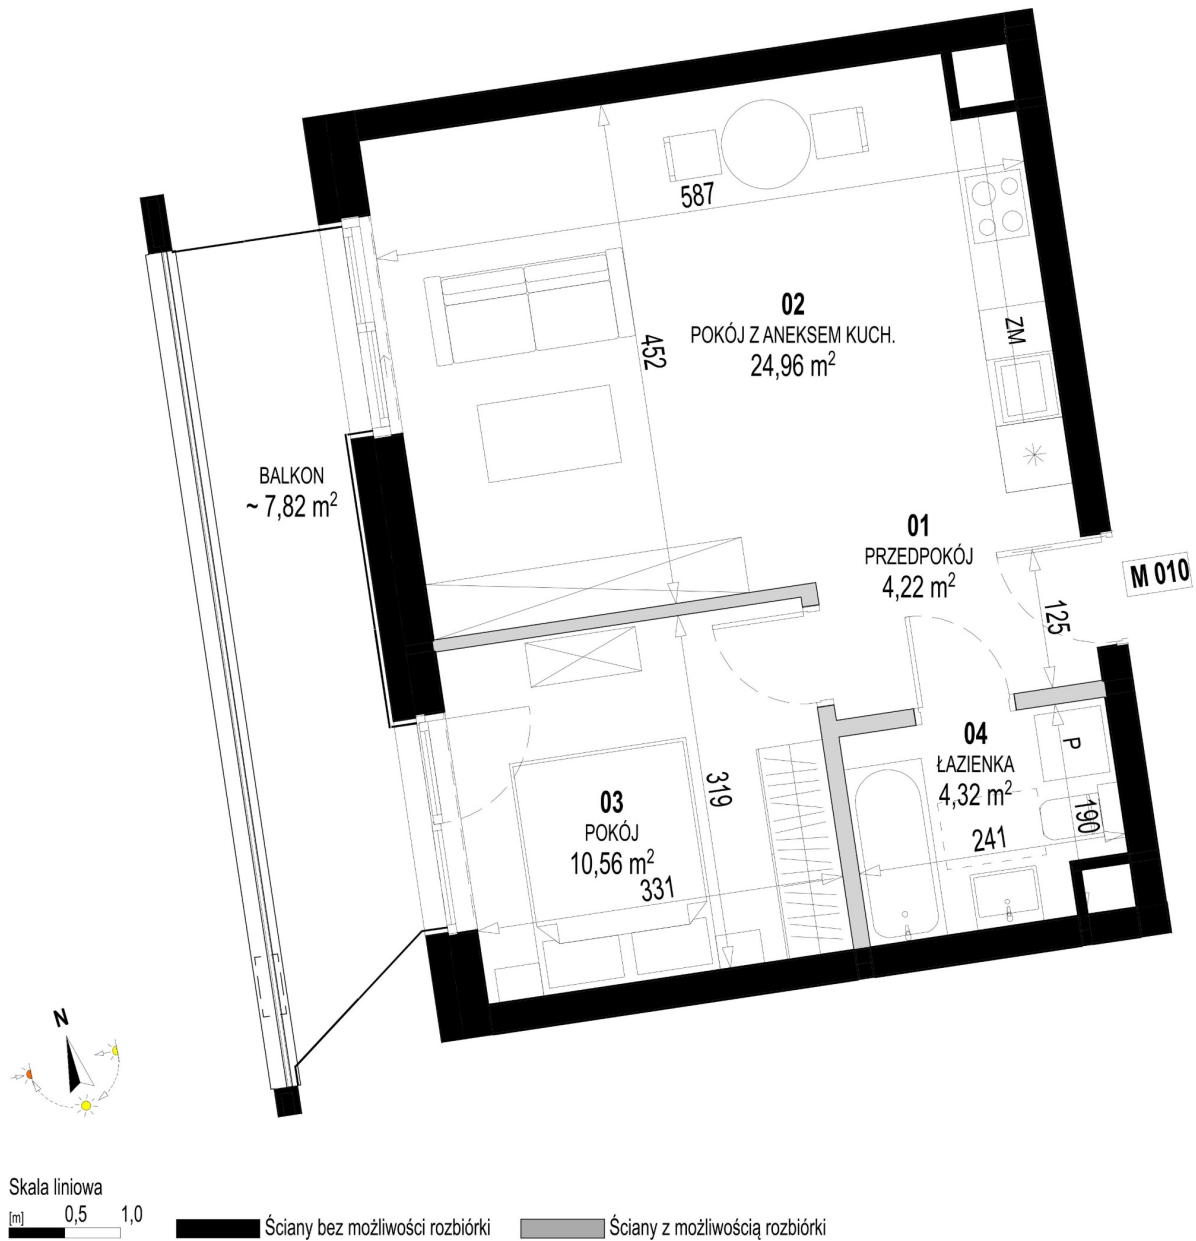

## Św. Rocha Bud.1 mieszkanie 10

Numer:	10
Klatka:	1
Piętro:	Piętro II
Metraż:	44,06 m <sup>2</sup>
Pokoje:	2
Cena brutto / m <sup>2</sup> :	12 400 zł
Cena brutto:	546 344 zł
Dodatkowo:	Balkon ok.: 7,82 m <sup>2</sup>

Dane zawarte w powyższej karcie mieszkania są wyłącznie informacją handlową i nie stanowią oferty w rozumieniu Kodeksu Cywilnego. Karta została sporządzona w oparciu o projekt budowlany, mogą wystąpić niewielkie różnice w powierzchniach związane z koordynacją branżową. Powierzchnie podano z uwzględnieniem wypraw tynkarskich i wykończeń. Przedstawiona aranżacja mieszkania ma charakter poglądowy.