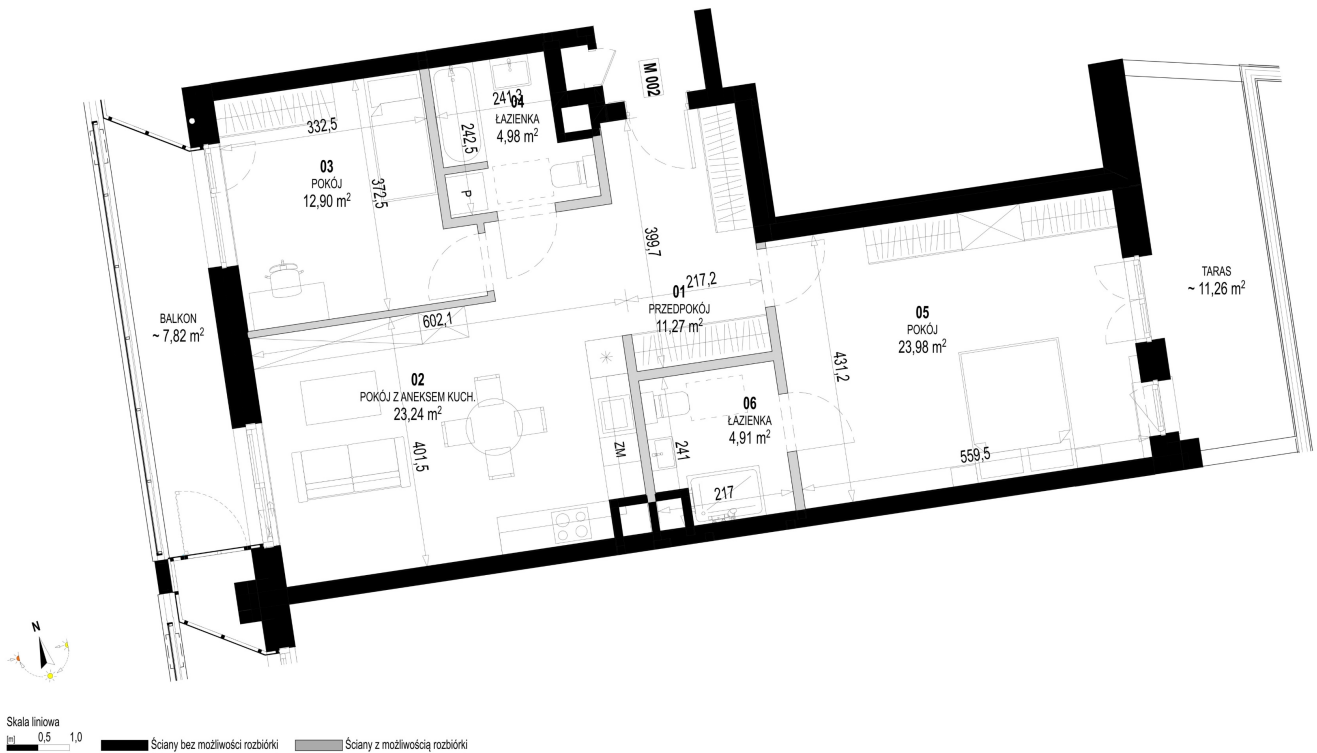

Św. Rocha Bud.1 mieszkanie 1

| | |
|-------------------|---------------------|
| Numer: | 1 |
| Klatka: | 1 |
| Piętro: | Piętro I |
| Metraż: | 81,28 m² |
| Pokoje: | 3 |
| Cena brutto / m²: | 12 200 zł |
| Cena brutto: | 991 616 zł |
| Dodatkowo: | Taras ok.: 11,26 m² |

Dane zawarte w powyższej karcie mieszkania są wyłącznie informacją handlową i nie stanowią oferty w rozumieniu Kodeksu Cywilnego. Karta została sporządzona w oparciu o projekt budowlany, mogą wystąpić niewielkie różnice w powierzchniach związane z koordynacją branżową. Powierzchnie podano z uwzględnieniem wypraw tynkarskich i wykończeń. Przedstawiona aranżacja mieszkania ma charakter poglądowy.