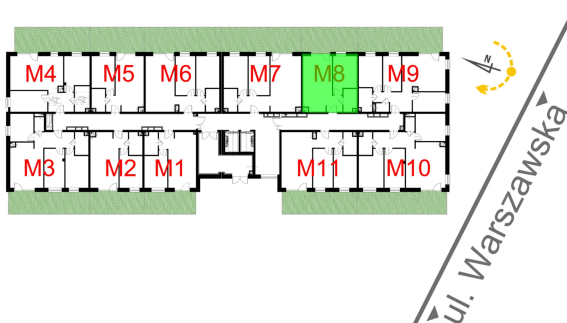

Warszawska Bud. 3 mieszkanie 8

Numer:	8
Klatka:	1
Piętro:	Parter
Metraż:	40,93 m ²
Pokoje:	2
Cena brutto / m ² :	8 400 zł
Cena brutto:	343 812 zł
Dodatkowo:	Ogródek ok.: 19,91 m ²

Dane zawarte w powyższej karcie mieszkania są wyłącznie informacją handlową i nie stanowią oferty w rozumieniu Kodeksu Cywilnego. Karta została sporządzona w oparciu o projekt budowlany, mogą wystąpić niewielkie różnice w powierzchniach związane z koordynacją branżową. Powierzchnie podano z uwzględnieniem wypraw tynkarskich i wykończeń. Przedstawiona aranżacja mieszkania ma charakter poglądowy.