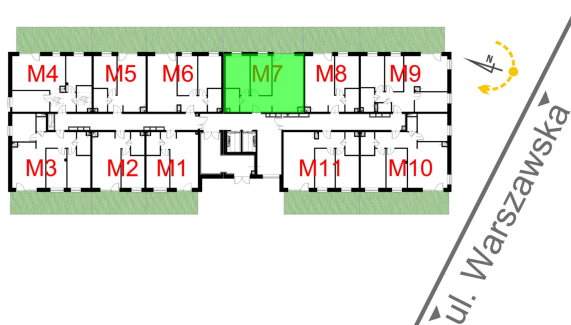

Warszawska Bud. 3 mieszkanie 7

| | |
|--------------------------------|-----------------------------------|
| Numer: | 7 |
| Klatka: | 1 |
| Piętro: | Parter |
| Metraż: | 59,18 m ² |
| Pokoje: | 3 |
| Cena brutto / m ² : | 8 300 zł |
| Cena brutto: | 491 194 zł |
| Dodatkowo: | Ogródek ok.: 28,47 m ² |

Dane zawarte w powyższej karcie mieszkania są wyłącznie informacją handlową i nie stanowią oferty w rozumieniu Kodeksu Cywilnego. Karta została sporządzona w oparciu o projekt budowlany, mogą wystąpić niewielkie różnice w powierzchniach związane z koordynacją branżową. Powierzchnie podano z uwzględnieniem wypraw tynkarskich i wykończeń. Przedstawiona aranżacja mieszkania ma charakter poglądowy.