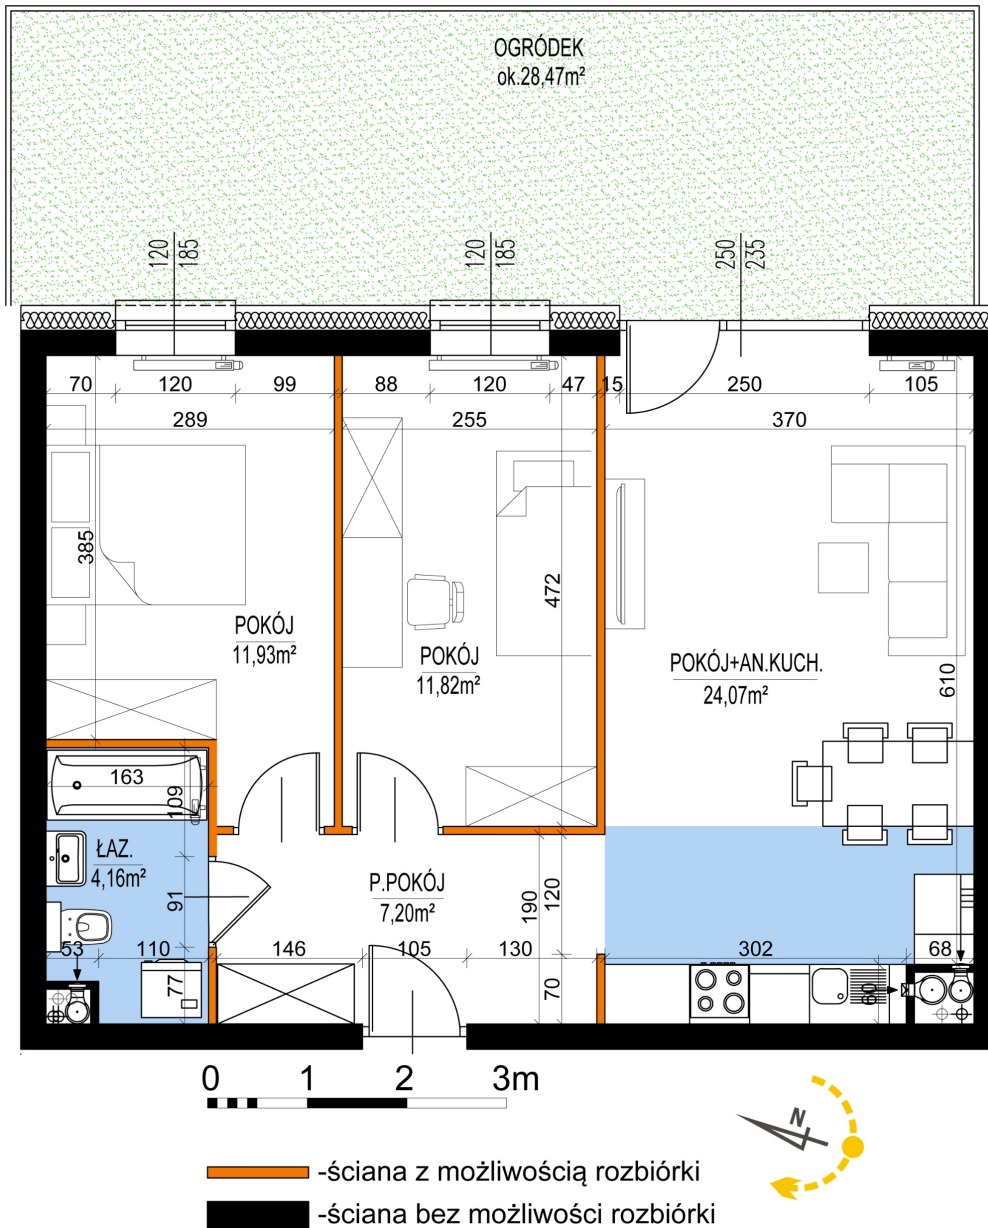

Warszawska Bud. 3 mieszkanie 7

| | |
|--------------------------------|-----------------------------------|
| Numer: | 7 |
| Klatka: | 1 |
| Piętro: | Parter |
| Metraż: | 59,18 m ² |
| Pokoje: | 3 |
| Cena brutto / m ² : | 8 300 zł |
| Cena brutto: | 491 194 zł |
| Dodatkowo: | Ogródek ok.: 28,47 m ² |

Dane zawarte w powyższej karcie mieszkania są wyłącznie informacją handlową i nie stanowią oferty w rozumieniu Kodeksu Cywilnego. Karta została sporządzona w oparciu o projekt budowlany, mogą wystąpić niewielkie różnice w powierzchniach związane z koordynacją branżową. Powierzchnie podano z uwzględnieniem wypraw tynkarskich i wykończeń. Przedstawiona aranżacja mieszkania ma charakter poglądowy.