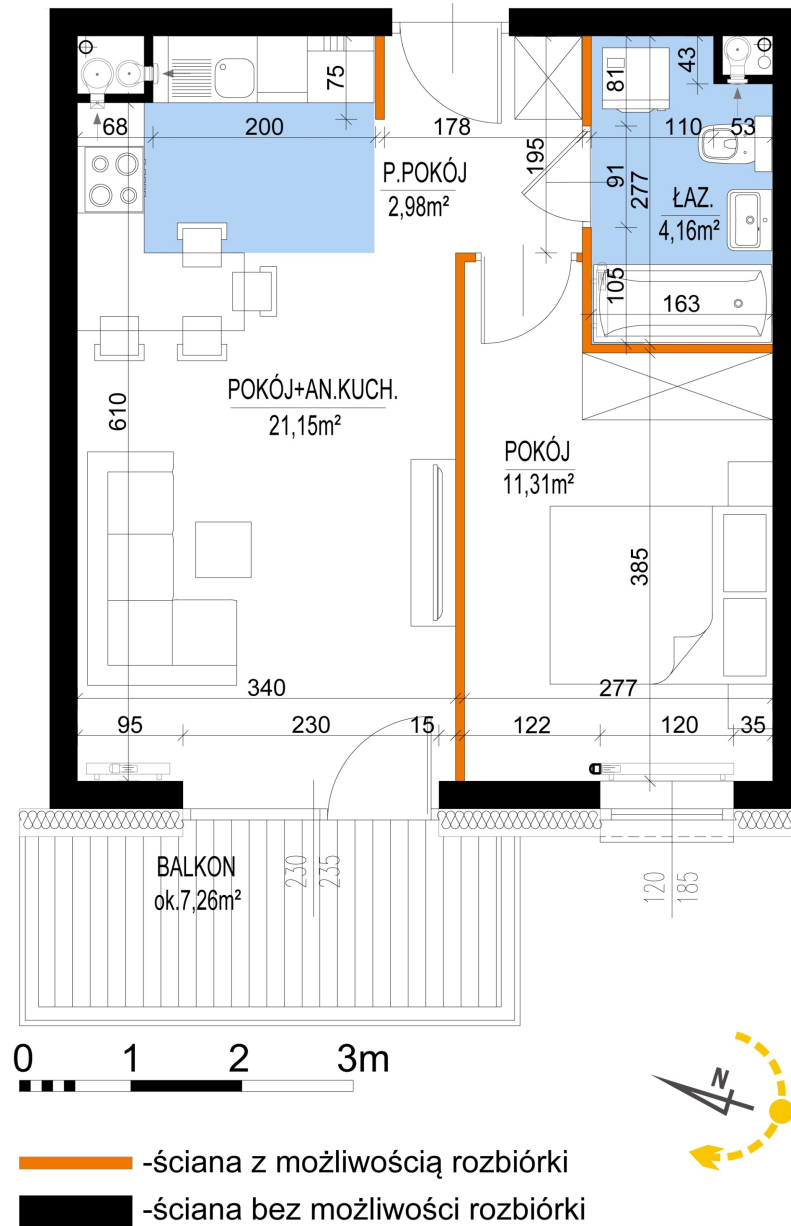

Warszawska Bud. 3 mieszkanie 68

Numer:	68
Klatka:	1
Piętro:	Piętro VI
Metraż:	39,60 m ²
Pokoje:	2
Cena brutto / m ² :	8 600 zł
Cena brutto:	340 560 zł