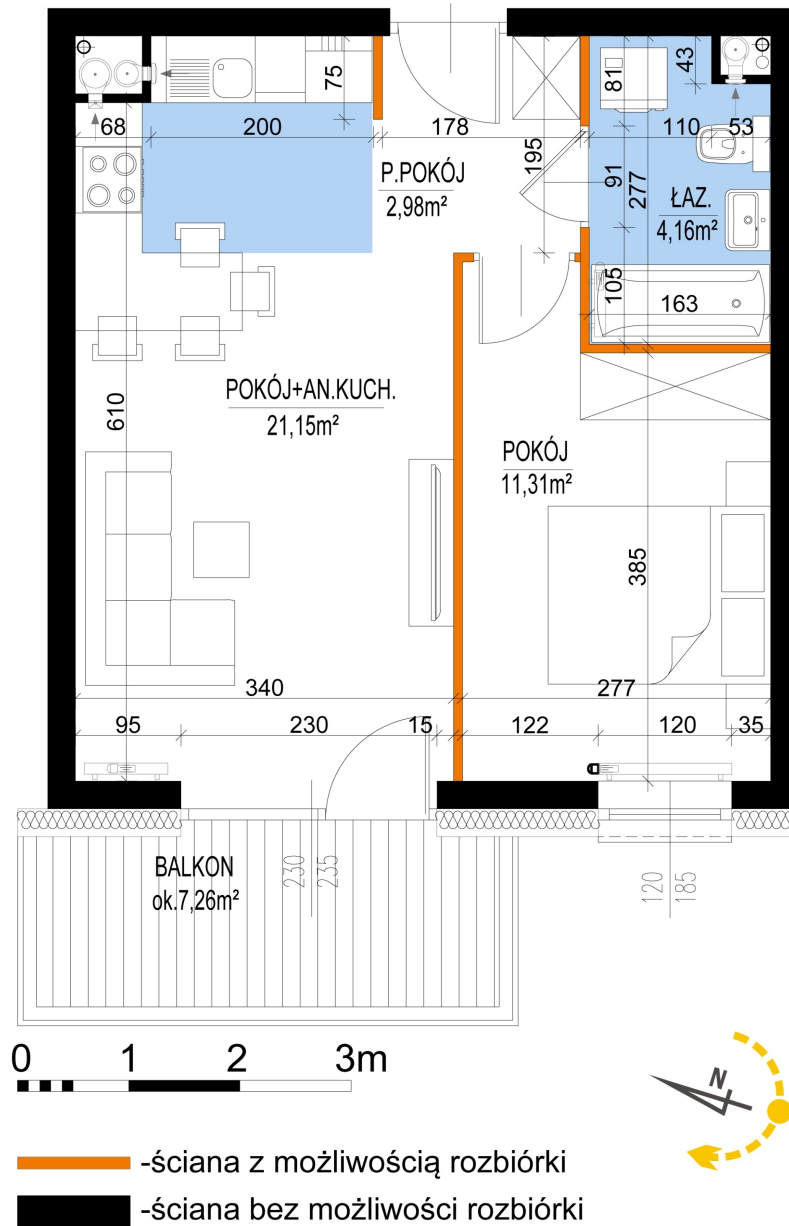

Warszawska Bud. 3 mieszkanie 68

Numer:	68
Klatka:	1
Piętro:	Piętro VI
Metraż:	39,60 m ²
Pokoje:	2
Cena brutto / m ² :	8 600 zł
Cena brutto:	340 560 zł

Dane zawarte w powyższej karcie mieszkania są wyłącznie informacją handlową i nie stanowią oferty w rozumieniu Kodeksu Cywilnego. Karta została sporządzona w oparciu o projekt budowlany, mogą wystąpić niewielkie różnice w powierzchniach związane z koordynacją branżową. Powierzchnie podano z uwzględnieniem wypraw tynkarskich i wykończeń. Przedstawiona aranżacja mieszkania ma charakter poglądowy.