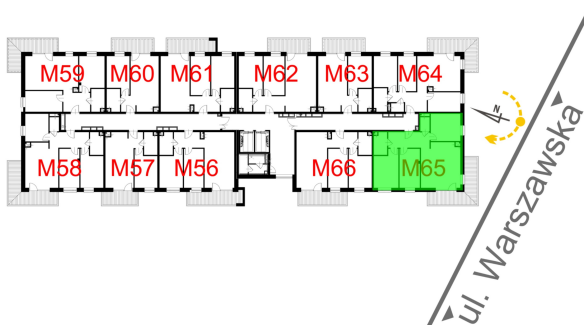

Warszawska Bud. 3 mieszkanie 65

Numer:	65
Klatka:	1
Piętro:	Piętro V
Metraż:	75,59 m ²
Pokoje:	4
Cena brutto / m ² :	8 500 zł
Cena brutto:	642 515 zł

Dane zawarte w powyższej karcie mieszkania są wyłącznie informacją handlową i nie stanowią oferty w rozumieniu Kodeksu Cywilnego. Karta została sporządzona w oparciu o projekt budowlany, mogą wystąpić niewielkie różnice w powierzchniach związane z koordynacją branżową. Powierzchnie podano z uwzględnieniem wypraw tynkarskich i wykończeń. Przedstawiona aranżacja mieszkania ma charakter poglądowy.