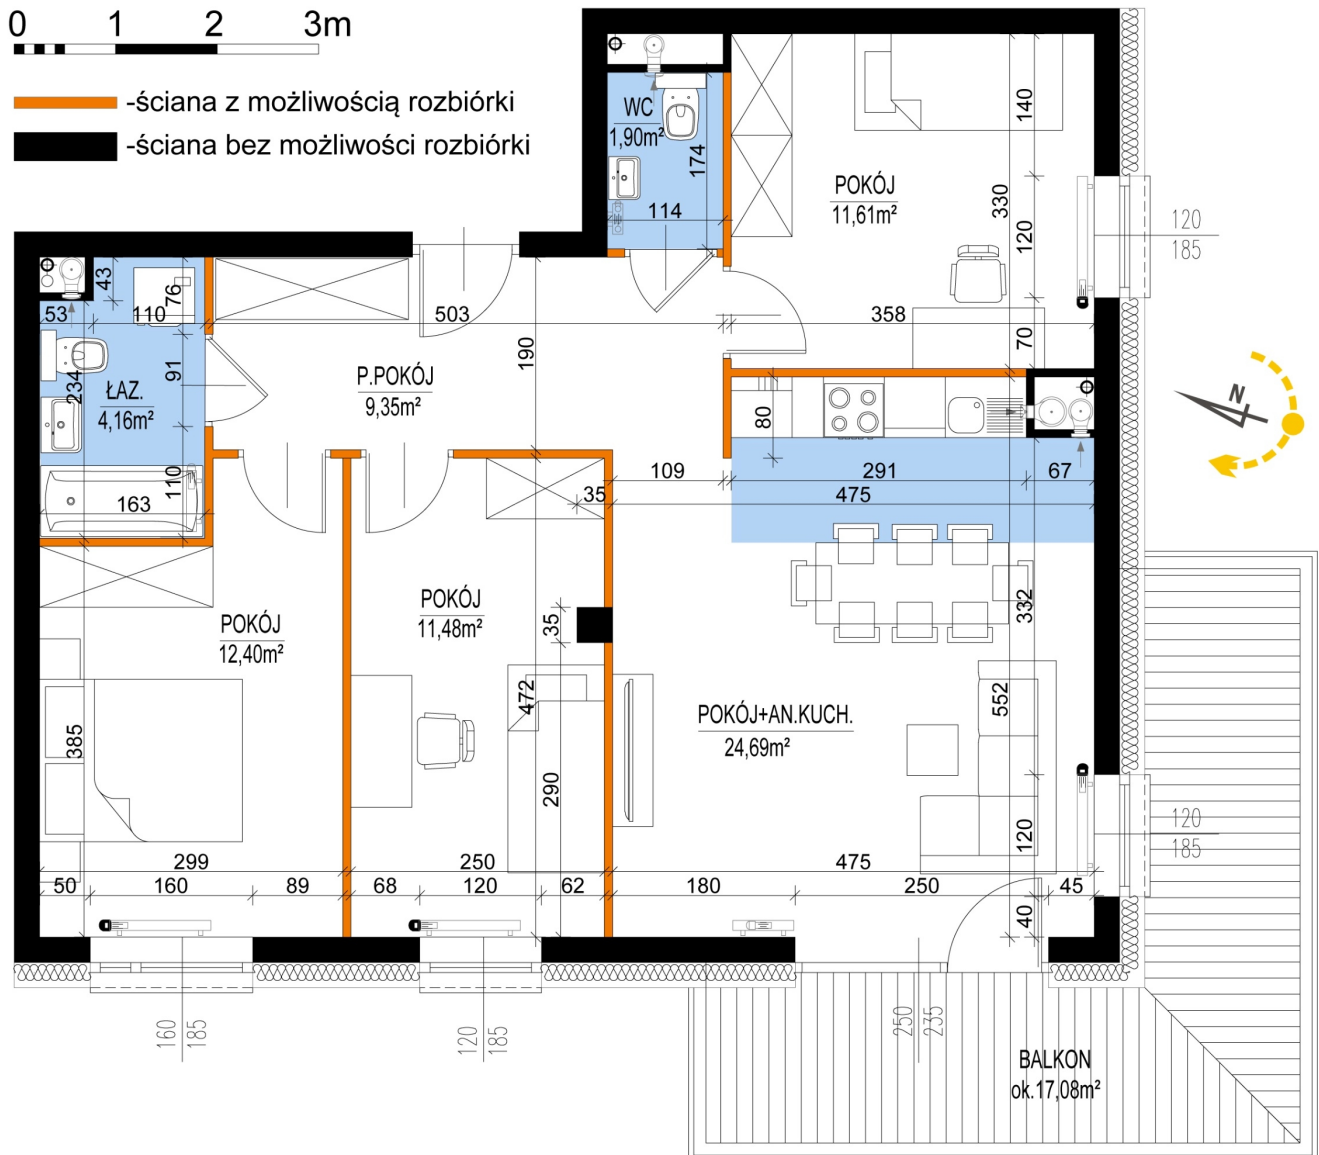

Warszawska Bud. 3 mieszkanie 65

Numer:	65
Klatka:	1
Piętro:	Piętro V
Metraż:	75,59 m ²
Pokoje:	4
Cena brutto / m ² :	8 500 zł
Cena brutto:	642 515 zł

Dane zawarte w powyższej karcie mieszkania są wyłącznie informacją handlową i nie stanowią oferty w rozumieniu Kodeksu Cywilnego. Karta została sporządzona w oparciu o projekt budowlany, mogą wystąpić niewielkie różnice w powierzchniach związane z koordynacją branżową. Powierzchnie podano z uwzględnieniem wypraw tynkarskich i wykończeń. Przedstawiona aranżacja mieszkania ma charakter poglądowy.