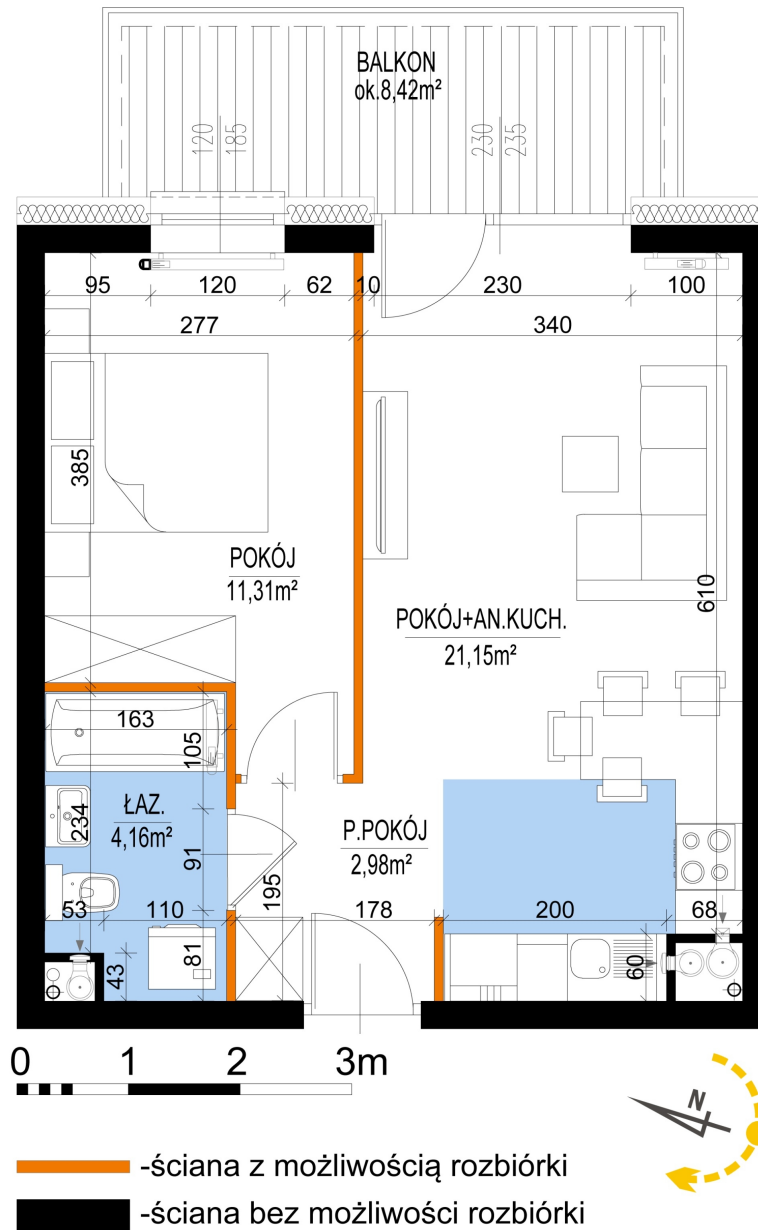

Warszawska Bud. 3 mieszkanie 60

| | |
|--------------------------------|----------------------|
| Numer: | 60 |
| Klatka: | 1 |
| Piętro: | Piętro V |
| Metraż: | 39,60 m ² |
| Pokoje: | 2 |
| Cena brutto / m ² : | 8 500 zł |
| Cena brutto: | 336 600 zł |