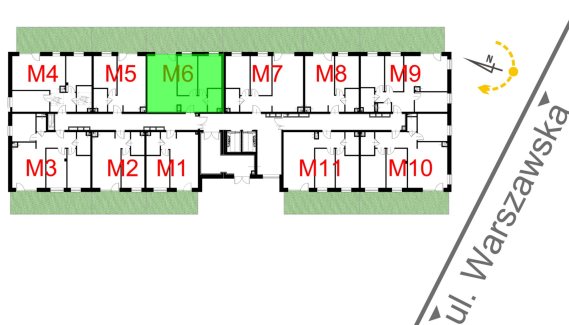

Warszawska Bud. 3 mieszkanie 6

Numer:	6
Klatka:	1
Piętro:	Parter
Metraż:	56,21 m ²
Pokoje:	3
Cena brutto / m ² :	8 300 zł
Cena brutto:	466 543 zł
Dodatkowo:	Ogródek ok.: 27,14 m ²

Dane zawarte w powyższej karcie mieszkania są wyłącznie informacją handlową i nie stanowią oferty w rozumieniu Kodeksu Cywilnego. Karta została sporządzona w oparciu o projekt budowlany, mogą wystąpić niewielkie różnice w powierzchniach związane z koordynacją branżową. Powierzchnie podano z uwzględnieniem wypraw tynkarskich i wykończeń. Przedstawiona aranżacja mieszkania ma charakter poglądowy.