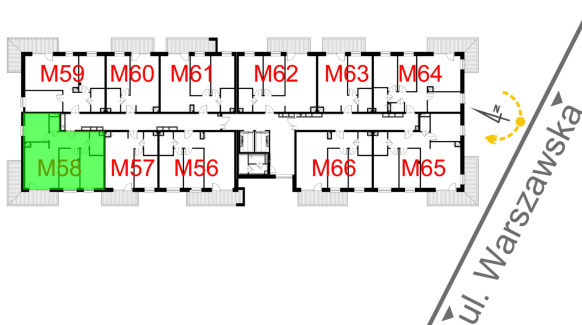

Warszawska Bud. 3 mieszkanie 58

Numer:	58
Klatka:	1
Piętro:	Piętro V
Metraż:	67,36 m ²
Pokoje:	3
Cena brutto / m ² :	8 400 zł
Cena brutto:	565 824 zł

Dane zawarte w powyższej karcie mieszkania są wyłącznie informacją handlową i nie stanowią oferty w rozumieniu Kodeksu Cywilnego. Karta została sporządzona w oparciu o projekt budowlany, mogą wystąpić niewielkie różnice w powierzchniach związane z koordynacją branżową. Powierzchnie podano z uwzględnieniem wypraw tynkarskich i wykończeń. Przedstawiona aranżacja mieszkania ma charakter poglądowy.