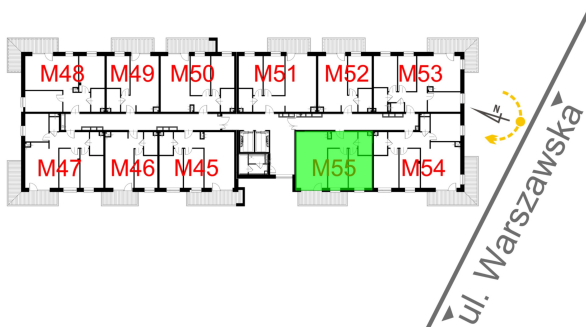

Warszawska Bud. 3 mieszkanie 55

| | |
|--------------------------------|----------------------|
| Numer: | 55 |
| Klatka: | 1 |
| Piętro: | Piętro IV |
| Metraż: | 57,55 m ² |
| Pokoje: | 3 |
| Cena brutto / m ² : | 8 500 zł |
| Cena brutto: | 489 175 zł |