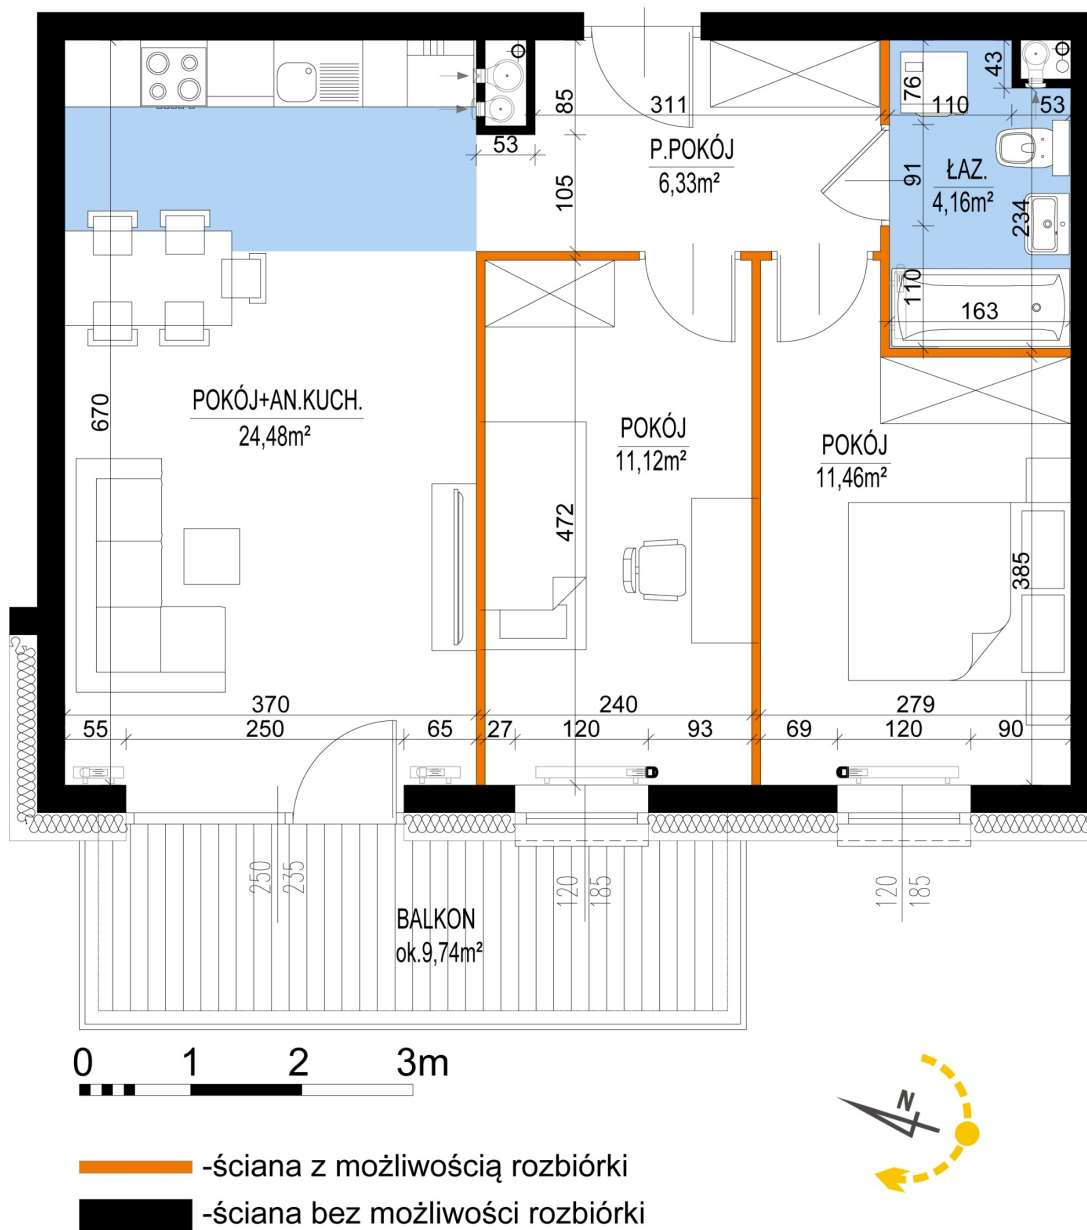

Warszawska Bud. 3 mieszkanie 55

| | |
|--------------------------------|----------------------|
| Numer: | 55 |
| Klatka: | 1 |
| Piętro: | Piętro IV |
| Metraż: | 57,55 m ² |
| Pokoje: | 3 |
| Cena brutto / m ² : | 8 500 zł |
| Cena brutto: | 489 175 zł |