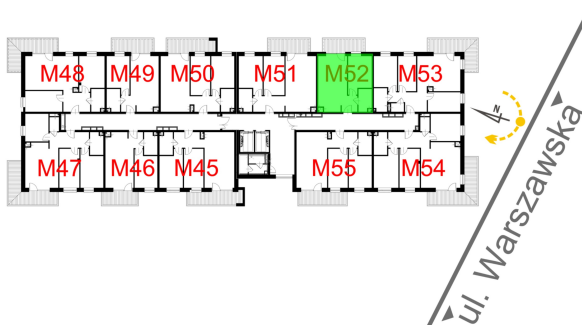

## Warszawska Bud. 3 mieszkanie 52

Numer:	52
Klatka:	1
Piętro:	Piętro IV
Metraż:	40,93 m <sup>2</sup>
Pokoje:	2
Cena brutto / m <sup>2</sup> :	8 500 zł
Cena brutto:	347 905 zł

Dane zawarte w powyższej karcie mieszkania są wyłącznie informacją handlową i nie stanowią oferty w rozumieniu Kodeksu Cywilnego. Karta została sporządzona w oparciu o projekt budowlany, mogą wystąpić niewielkie różnice w powierzchniach związane z koordynacją branżową. Powierzchnie podano z uwzględnieniem wypraw tynkarskich i wykończeń. Przedstawiona aranżacja mieszkania ma charakter poglądowy.