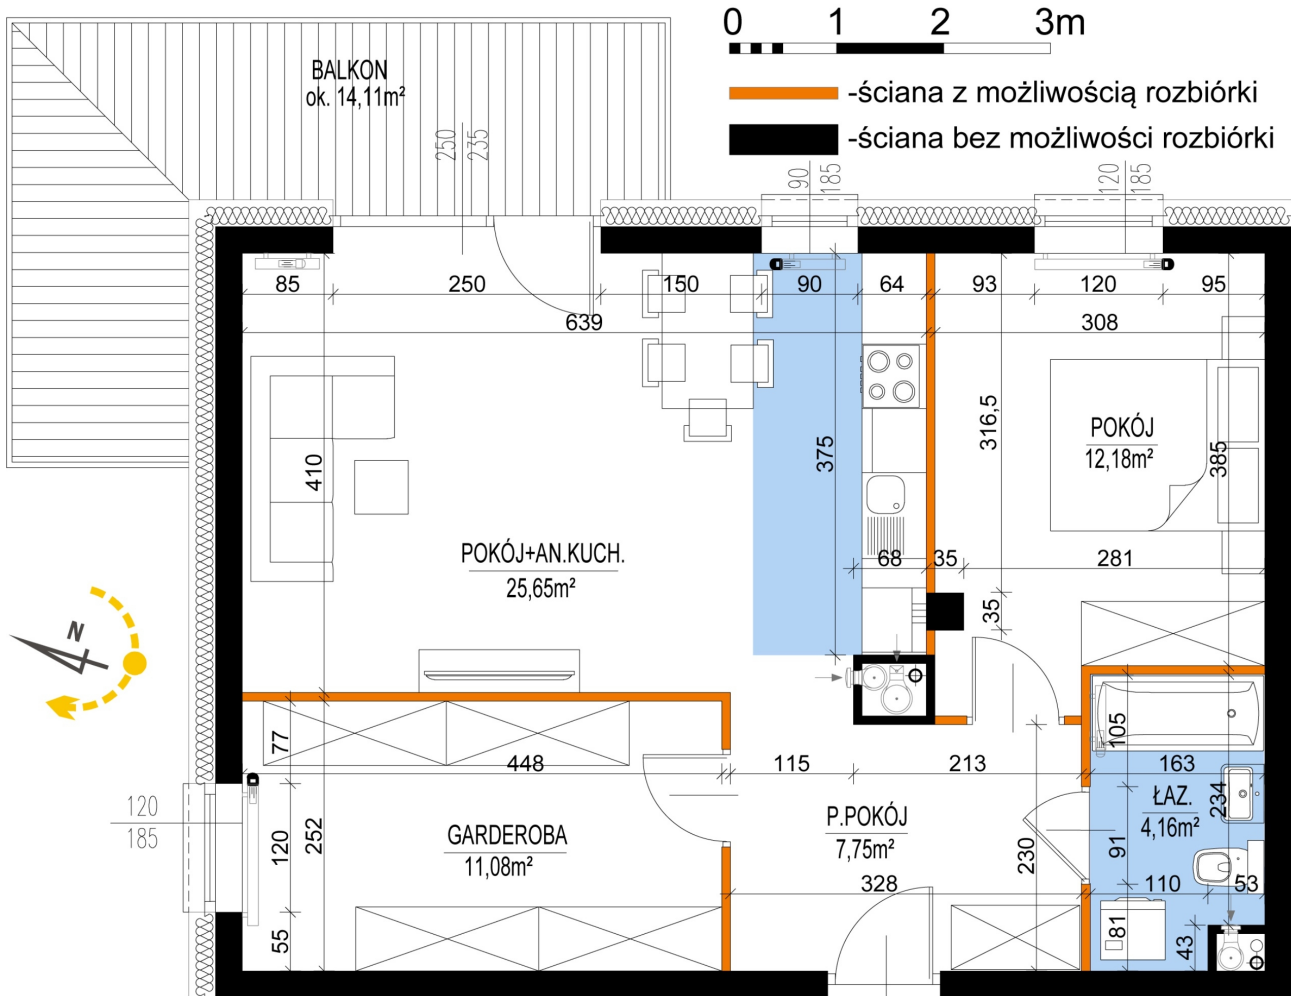

## Warszawska Bud. 3 mieszkanie 48

Numer:	48
Klatka:	1
Piętro:	Piętro IV
Metraż:	60,82 m <sup>2</sup>
Pokoje:	2
Cena brutto / m <sup>2</sup> :	8 300 zł
Cena brutto:	504 806 zł

Dane zawarte w powyższej karcie mieszkania są wyłącznie informacją handlową i nie stanowią oferty w rozumieniu Kodeksu Cywilnego. Karta została sporządzona w oparciu o projekt budowlany, mogą wystąpić niewielkie różnice w powierzchniach związane z koordynacją branżową. Powierzchnie podano z uwzględnieniem wypraw tynkarskich i wykończeń. Przedstawiona aranżacja mieszkania ma charakter poglądowy.