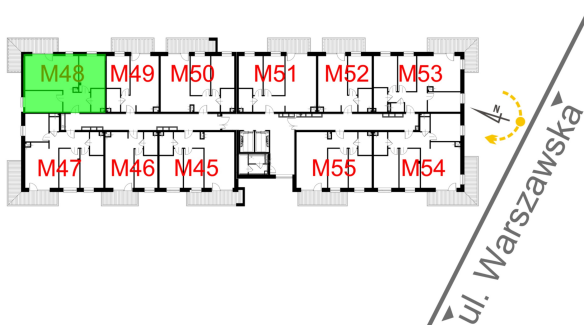

## Warszawska Bud. 3 mieszkanie 48

Numer:	48
Klatka:	1
Piętro:	Piętro IV
Metraż:	60,82 m <sup>2</sup>
Pokoje:	2
Cena brutto / m <sup>2</sup> :	8 300 zł
Cena brutto:	504 806 zł

Dane zawarte w powyższej karcie mieszkania są wyłącznie informacją handlową i nie stanowią oferty w rozumieniu Kodeksu Cywilnego. Karta została sporządzona w oparciu o projekt budowlany, mogą wystąpić niewielkie różnice w powierzchniach związane z koordynacją branżową. Powierzchnie podano z uwzględnieniem wypraw tynkarskich i wykończeń. Przedstawiona aranżacja mieszkania ma charakter poglądowy.