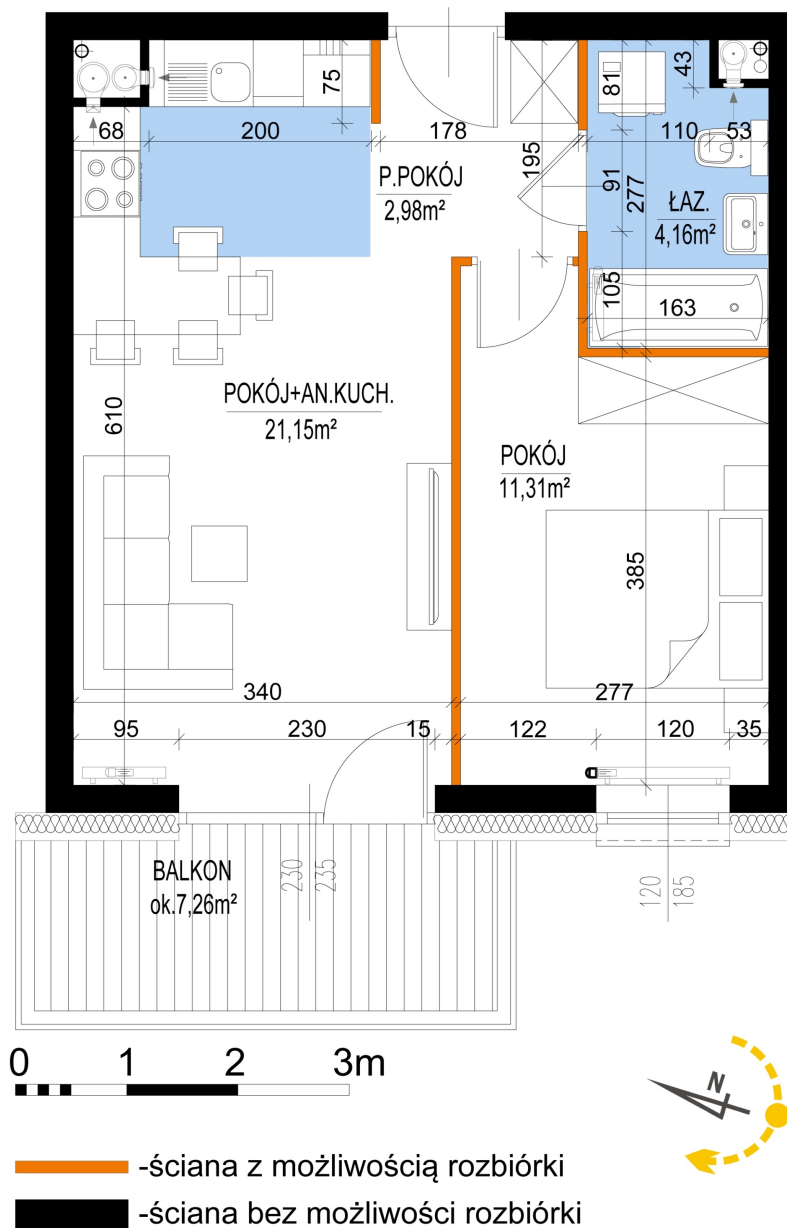

Warszawska Bud. 3 mieszkanie 46

Numer:	46
Klatka:	1
Piętro:	Piętro IV
Metraż:	39,60 m ²
Pokoje:	2
Cena brutto / m ² :	8 600 zł
Cena brutto:	340 560 zł