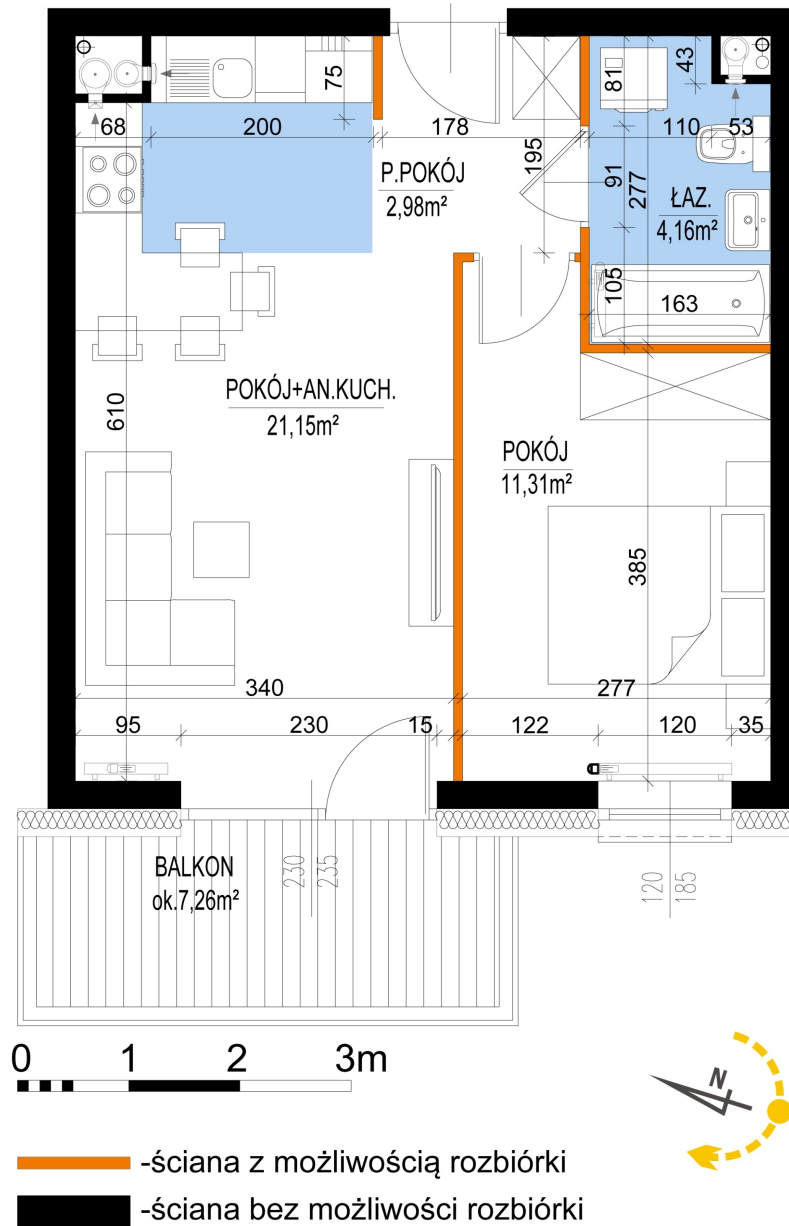

Warszawska Bud. 3 mieszkanie 46

Numer:	46
Klatka:	1
Piętro:	Piętro IV
Metraż:	39,60 m ²
Pokoje:	2
Cena brutto / m ² :	8 600 zł
Cena brutto:	340 560 zł