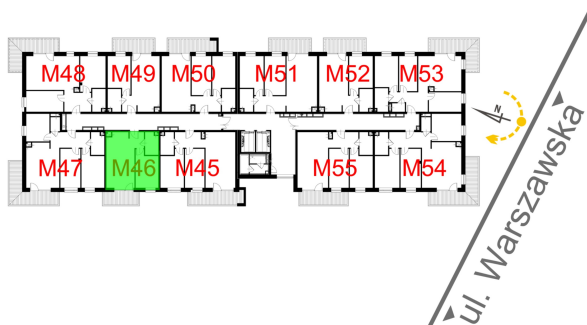

Warszawska Bud. 3 mieszkanie 46

Numer:	46
Klatka:	1
Piętro:	Piętro IV
Metraż:	39,60 m ²
Pokoje:	2
Cena brutto / m ² :	8 600 zł
Cena brutto:	340 560 zł