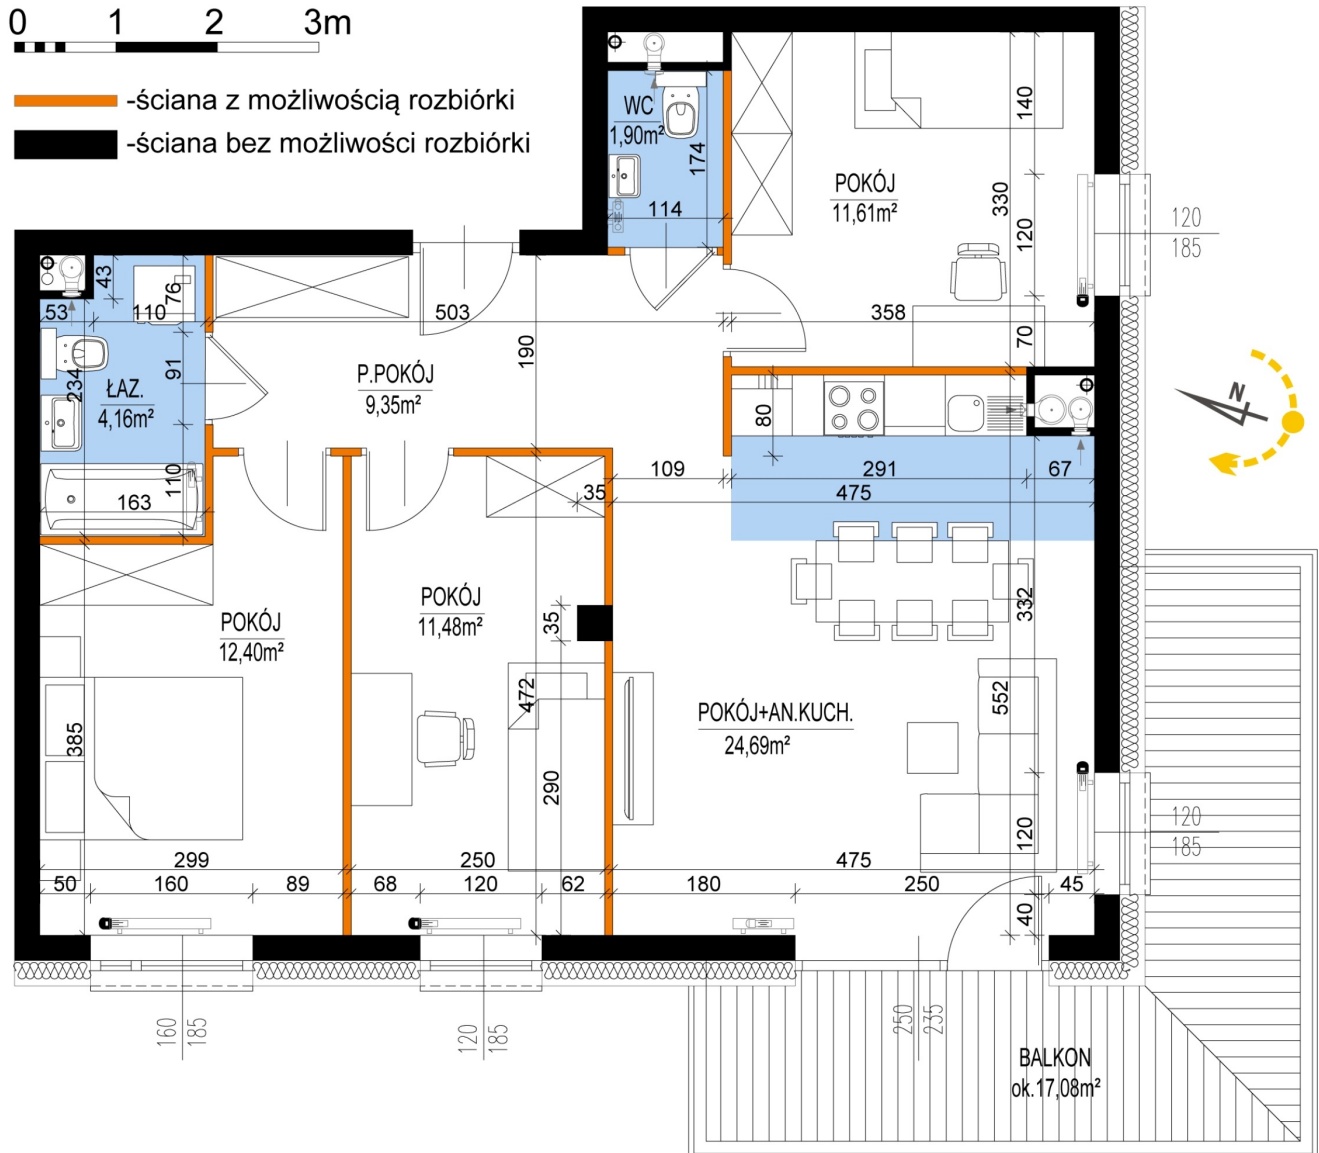

## Warszawska Bud. 3 mieszkanie 43

Numer:	43
Klatka:	1
Piętro:	Piętro III
Metraż:	75,59 m <sup>2</sup>
Pokoje:	4
Cena brutto / m <sup>2</sup> :	8 500 zł
Cena brutto:	642 515 zł

Dane zawarte w powyższej karcie mieszkania są wyłącznie informacją handlową i nie stanowią oferty w rozumieniu Kodeksu Cywilnego. Karta została sporządzona w oparciu o projekt budowlany, mogą wystąpić niewielkie różnice w powierzchniach związane z koordynacją branżową. Powierzchnie podano z uwzględnieniem wypraw tynkarskich i wykończeń. Przedstawiona aranżacja mieszkania ma charakter poglądowy.