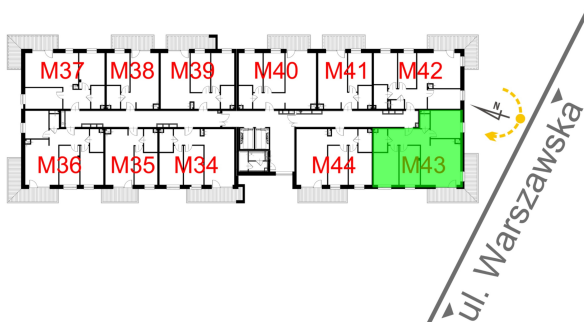

## Warszawska Bud. 3 mieszkanie 43

Numer:	43
Klatka:	1
Piętro:	Piętro III
Metraż:	75,59 m <sup>2</sup>
Pokoje:	4
Cena brutto / m <sup>2</sup> :	8 500 zł
Cena brutto:	642 515 zł

Dane zawarte w powyższej karcie mieszkania są wyłącznie informacją handlową i nie stanowią oferty w rozumieniu Kodeksu Cywilnego. Karta została sporządzona w oparciu o projekt budowlany, mogą wystąpić niewielkie różnice w powierzchniach związane z koordynacją branżową. Powierzchnie podano z uwzględnieniem wypraw tynkarskich i wykończeń. Przedstawiona aranżacja mieszkania ma charakter poglądowy.