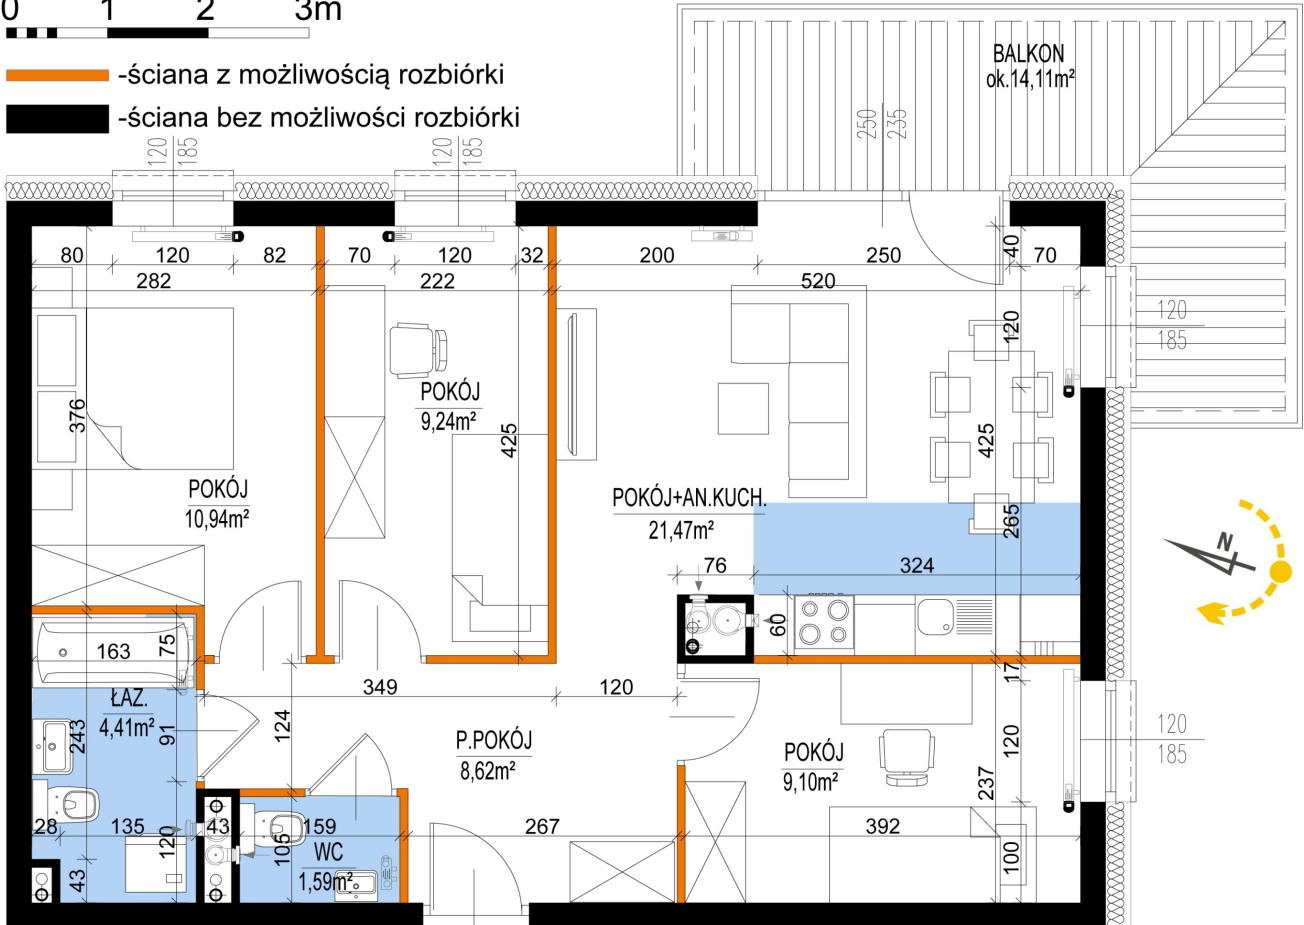

Warszawska Bud. 3 mieszkanie 42

0 1 2 3m

- ściana z możliwością rozbiórki
- ściana bez możliwości rozbiórki

Numer:	42
Klatka:	1
Piętro:	Piętro III
Metraż:	65,37 m ²
Pokoje:	4
Cena brutto / m ² :	8 500 zł
Cena brutto:	555 645 zł

Dane zawarte w powyższej karcie mieszkania są wyłącznie informacją handlową i nie stanowią oferty w rozumieniu Kodeksu Cywilnego. Karta została sporządzona w oparciu o projekt budowlany, mogą wystąpić niewielkie różnice w powierzchniach związane z koordynacją branżową. Powierzchnie podano z uwzględnieniem wypraw tynkarskich i wykończeń. Przedstawiona aranżacja mieszkania ma charakter poglądowy.