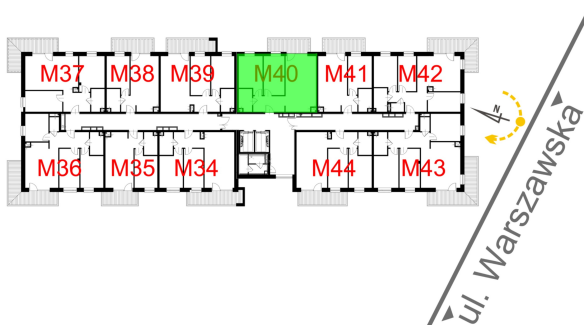

Warszawska Bud. 3 mieszkanie 40

Numer:	40
Klatka:	1
Piętro:	Piętro III
Metraż:	59,18 m ²
Pokoje:	3
Cena brutto / m ² :	8 400 zł
Cena brutto:	497 112 zł

Dane zawarte w powyższej karcie mieszkania są wyłącznie informacją handlową i nie stanowią oferty w rozumieniu Kodeksu Cywilnego. Karta została sporządzona w oparciu o projekt budowlany, mogą wystąpić niewielkie różnice w powierzchniach związane z koordynacją branżową. Powierzchnie podano z uwzględnieniem wypraw tynkarskich i wykończeń. Przedstawiona aranżacja mieszkania ma charakter poglądowy.