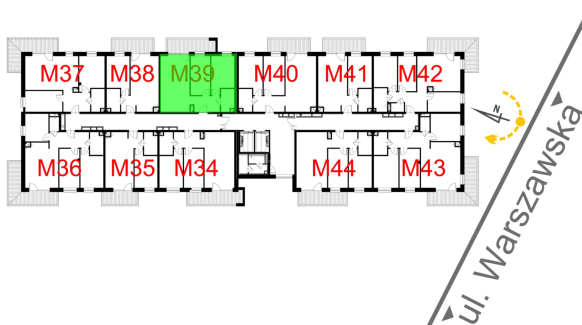

Warszawska Bud. 3 mieszkanie 39

Numer:	39
Klatka:	1
Piętro:	Piętro III
Metraż:	65,21 m ²
Pokoje:	3
Cena brutto / m ² :	8 400 zł
Cena brutto:	547 764 zł

Dane zawarte w powyższej karcie mieszkania są wyłącznie informacją handlową i nie stanowią oferty w rozumieniu Kodeksu Cywilnego. Karta została sporządzona w oparciu o projekt budowlany, mogą wystąpić niewielkie różnice w powierzchniach związane z koordynacją branżową. Powierzchnie podano z uwzględnieniem wypraw tynkarskich i wykończeń. Przedstawiona aranżacja mieszkania ma charakter poglądowy.