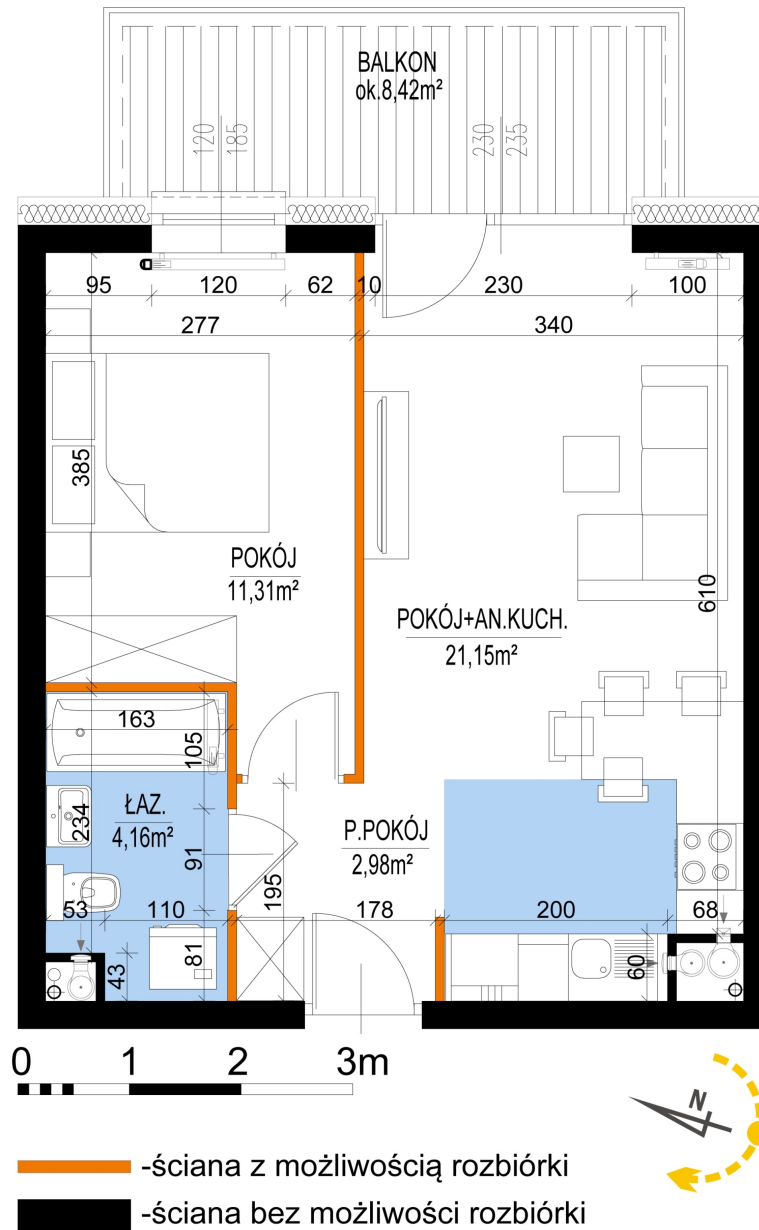

Warszawska Bud. 3 mieszkanie 38

Numer:	38
Klatka:	1
Piętro:	Piętro III
Metraż:	39,60 m ²
Pokoje:	2
Cena brutto / m ² :	8 500 zł
Cena brutto:	336 600 zł