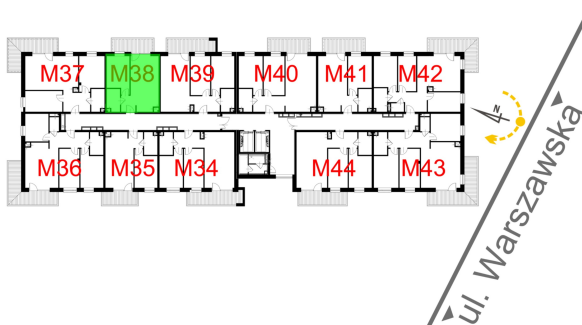

Warszawska Bud. 3 mieszkanie 38

Numer:	38
Klatka:	1
Piętro:	Piętro III
Metraż:	39,60 m ²
Pokoje:	2
Cena brutto / m ² :	8 500 zł
Cena brutto:	336 600 zł