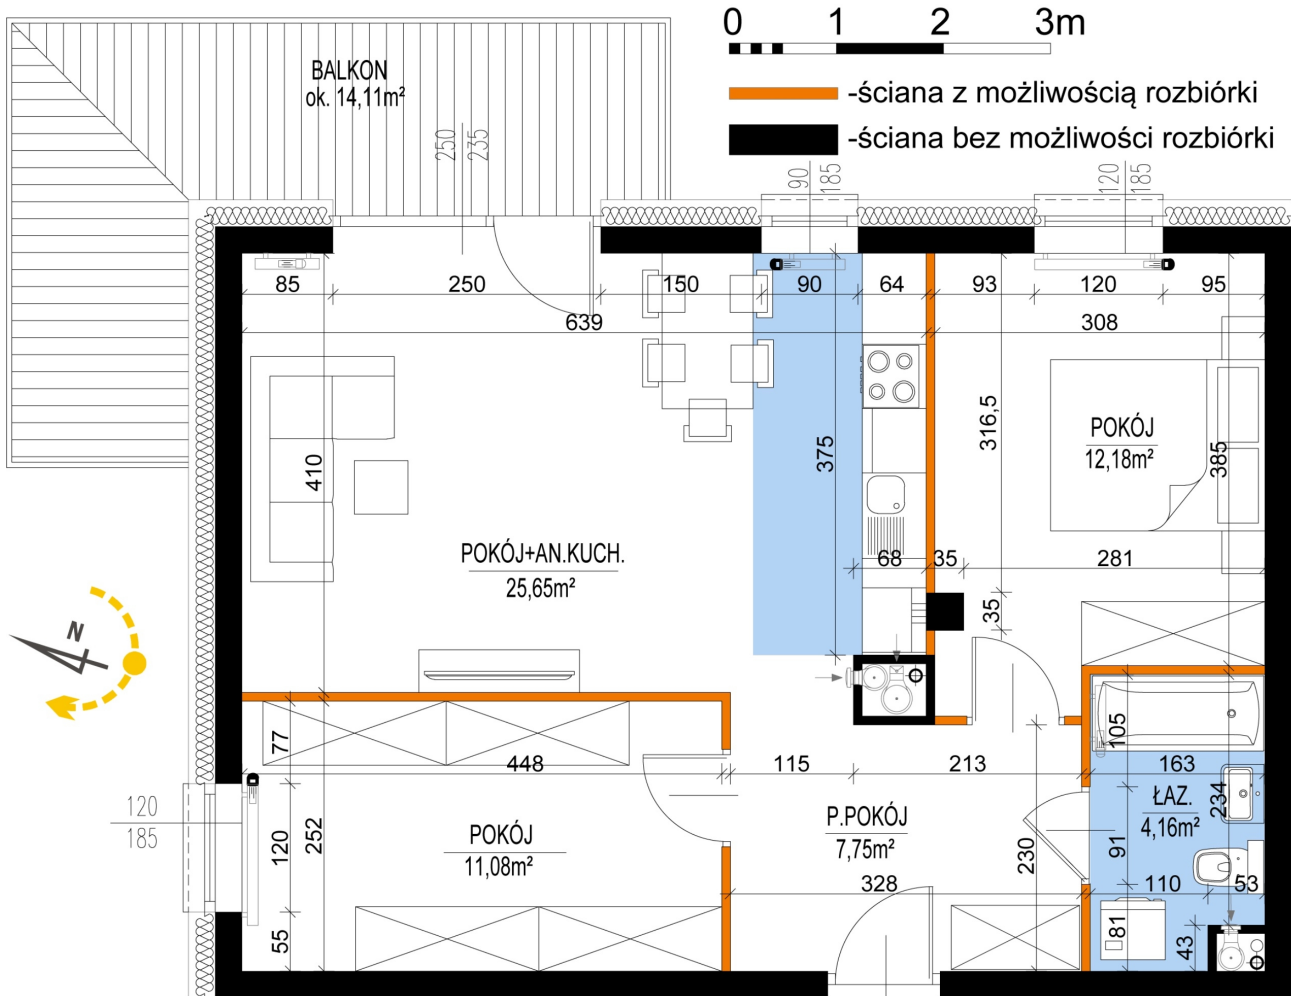

## Warszawska Bud. 3 mieszkanie 37

|                                |                      |
|--------------------------------|----------------------|
| Numer:                         | 37                   |
| Klatka:                        | 1                    |
| Piętro:                        | Piętro III           |
| Metraż:                        | 60,82 m <sup>2</sup> |
| Pokoje:                        | 3                    |
| Cena brutto / m <sup>2</sup> : | 8 300 zł             |
| Cena brutto:                   | 504 806 zł           |

Dane zawarte w powyższej karcie mieszkania są wyłącznie informacją handlową i nie stanowią oferty w rozumieniu Kodeksu Cywilnego. Karta została sporządzona w oparciu o projekt budowlany, mogą wystąpić niewielkie różnice w powierzchniach związane z koordynacją branżową. Powierzchnie podano z uwzględnieniem wypraw tynkarskich i wykończeń. Przedstawiona aranżacja mieszkania ma charakter poglądowy.