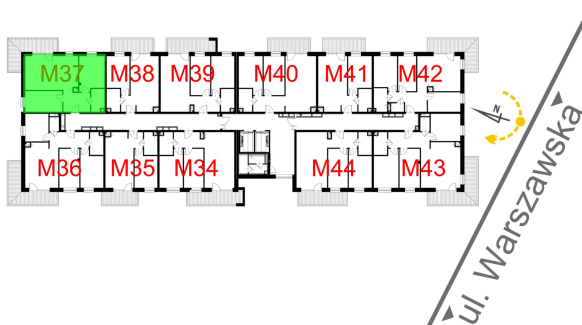

## Warszawska Bud. 3 mieszkanie 37

|                                |                      |
|--------------------------------|----------------------|
| Numer:                         | 37                   |
| Klatka:                        | 1                    |
| Piętro:                        | Piętro III           |
| Metraż:                        | 60,82 m <sup>2</sup> |
| Pokoje:                        | 3                    |
| Cena brutto / m <sup>2</sup> : | 8 300 zł             |
| Cena brutto:                   | 504 806 zł           |

Dane zawarte w powyższej karcie mieszkania są wyłącznie informacją handlową i nie stanowią oferty w rozumieniu Kodeksu Cywilnego. Karta została sporządzona w oparciu o projekt budowlany, mogą wystąpić niewielkie różnice w powierzchniach związane z koordynacją branżową. Powierzchnie podano z uwzględnieniem wypraw tynkarskich i wykończeń. Przedstawiona aranżacja mieszkania ma charakter poglądowy.