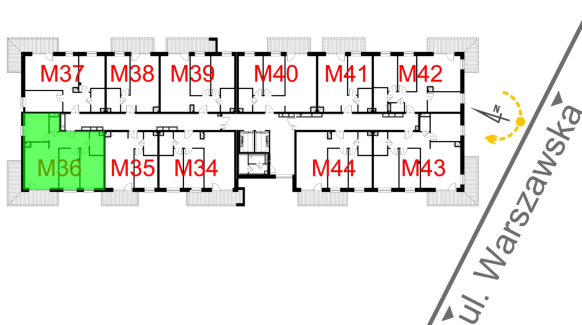

Warszawska Bud. 3 mieszkanie 36

| | |
|--------------------------------|----------------------|
| Numer: | 36 |
| Klatka: | 1 |
| Piętro: | Piętro III |
| Metraż: | 67,36 m ² |
| Pokoje: | 4 |
| Cena brutto / m ² : | 8 400 zł |
| Cena brutto: | 565 824 zł |

Dane zawarte w powyższej karcie mieszkania są wyłącznie informacją handlową i nie stanowią oferty w rozumieniu Kodeksu Cywilnego. Karta została sporządzona w oparciu o projekt budowlany, mogą wystąpić niewielkie różnice w powierzchniach związane z koordynacją branżową. Powierzchnie podano z uwzględnieniem wypraw tynkarskich i wykończeń. Przedstawiona aranżacja mieszkania ma charakter poglądowy.