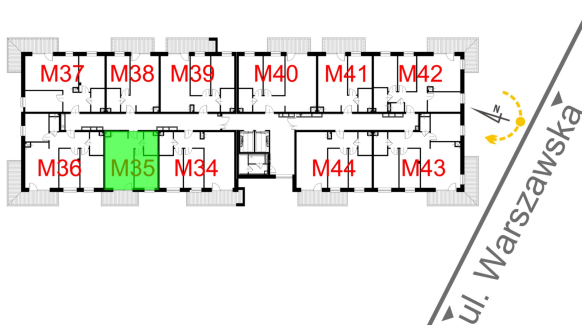

Warszawska Bud. 3 mieszkanie 35

Numer:	35
Klatka:	1
Piętro:	Piętro III
Metraż:	39,60 m ²
Pokoje:	2
Cena brutto / m ² :	8 600 zł
Cena brutto:	340 560 zł