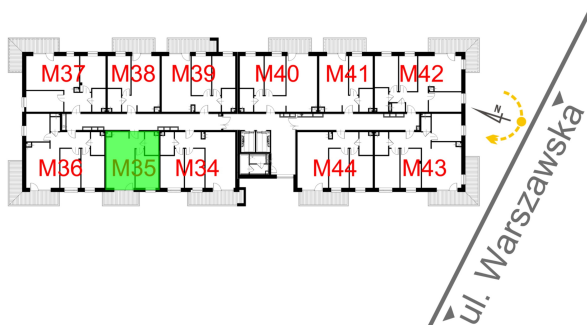

## Warszawska Bud. 3 mieszkanie 35

Numer:	35
Klatka:	1
Piętro:	Piętro III
Metraż:	39,60 m <sup>2</sup>
Pokoje:	2
Cena brutto / m <sup>2</sup> :	8 600 zł
Cena brutto:	340 560 zł