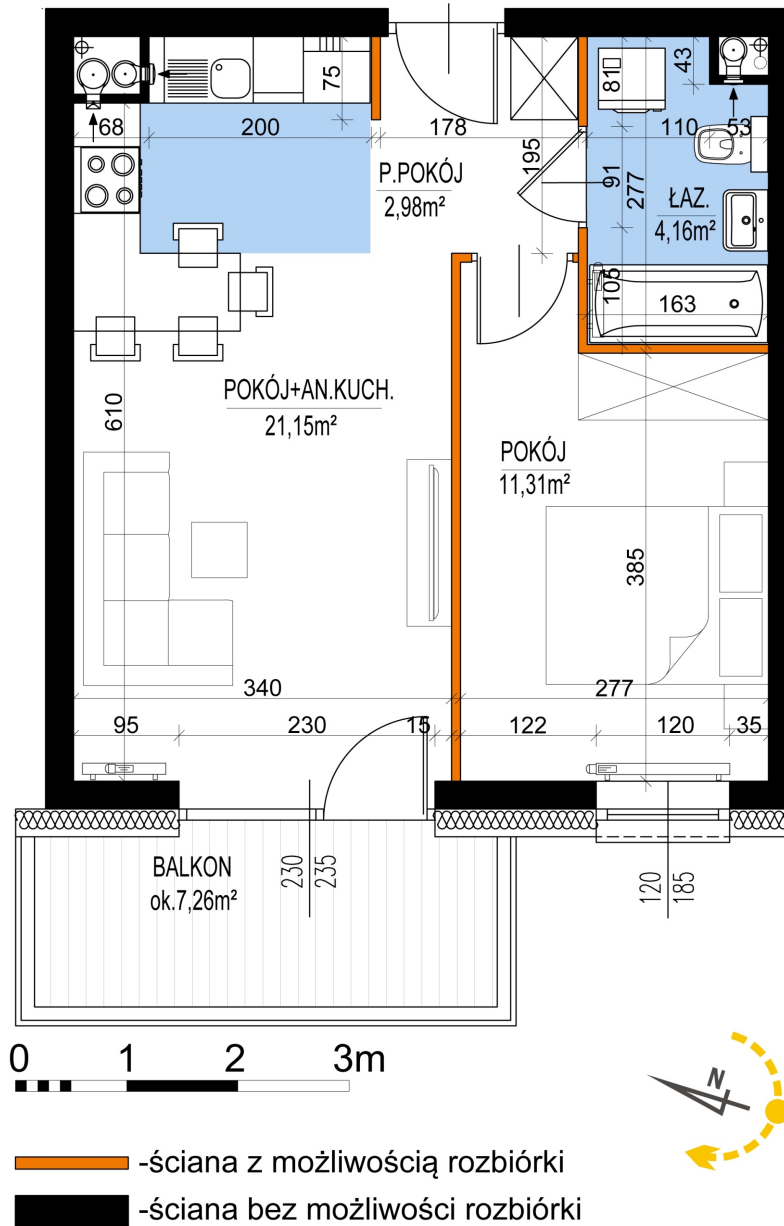

Warszawska Bud. 3 mieszkanie 35

Numer:	35
Klatka:	1
Piętro:	Piętro III
Metraż:	39,60 m ²
Pokoje:	2
Cena brutto / m ² :	8 600 zł
Cena brutto:	340 560 zł