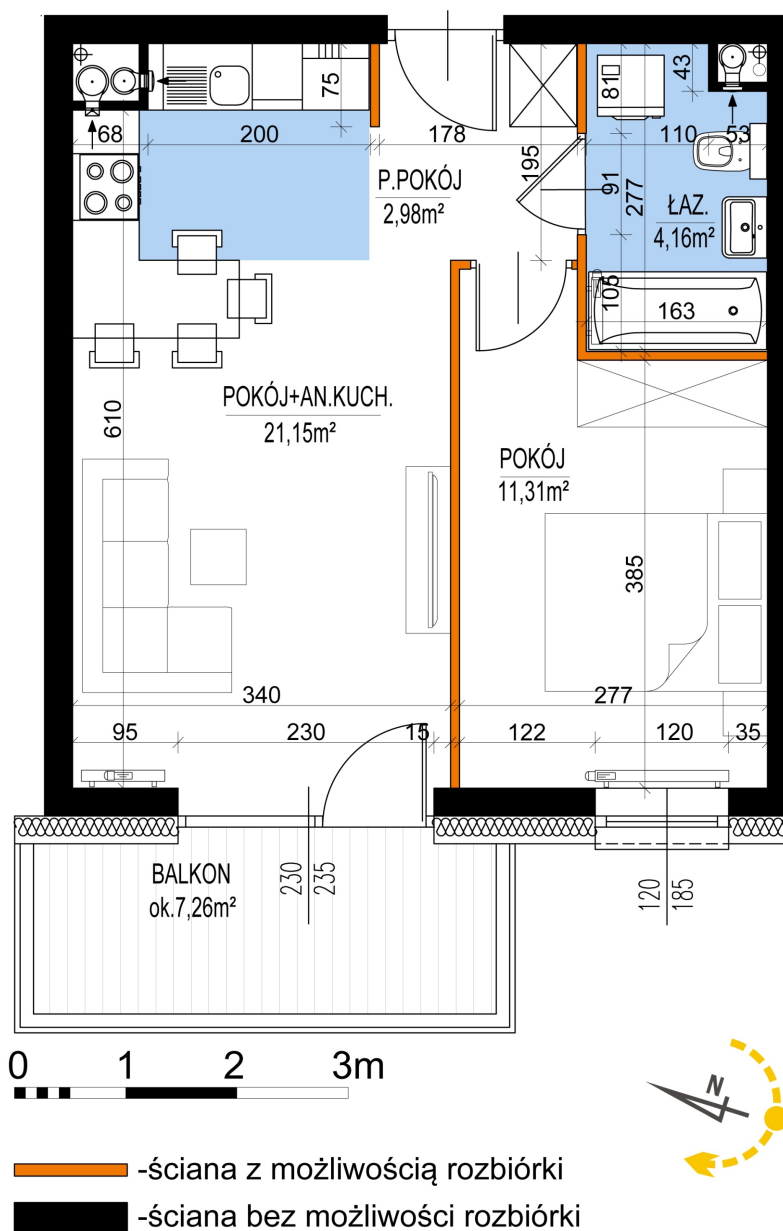

## Warszawska Bud. 3 mieszkanie 35

Numer:	35
Klatka:	1
Piętro:	Piętro III
Metraż:	39,60 m <sup>2</sup>
Pokoje:	2
Cena brutto / m <sup>2</sup> :	8 600 zł
Cena brutto:	340 560 zł